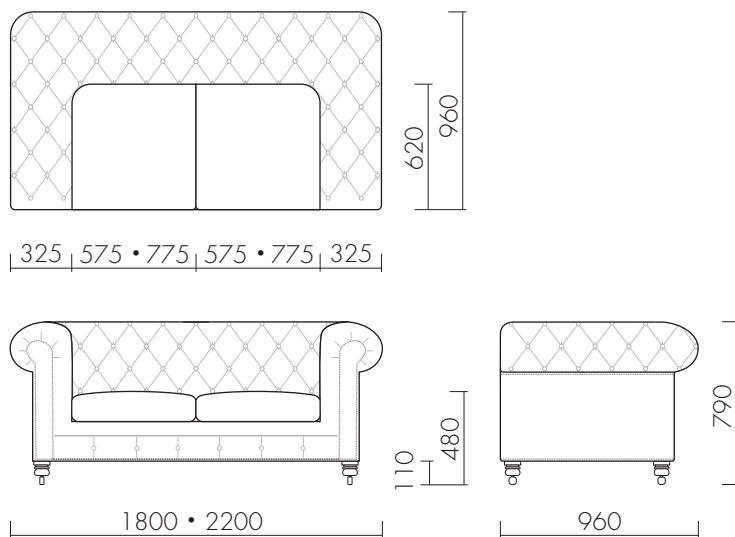

KENSINGTON SOFA

ケンジントン ソファ

KENSINGTON 2P SOFA

Size : 製品 / W1800 D960 H790 SH480 mm 64 Kg
梱包 / W1860 D1020 H720 mm 76 Kg
運送ランク F

Special note : ストックカラー BIKER TAN Item number : 531038
他受注生産、脚部★組立式、キャスター受皿付き

KENSINGTON 2.5P SOFA

Size : 製品 / W2200 D960 H790 SH480 mm 74 Kg
梱包 / W2250 D1020 H720 mm 88 Kg
運送ランク G

Special note : 受注生産、脚部★組立式、キャスター受皿付き

Material : 牛革、アッシュウッド

KENSINGTON 2P SOFA SIOUX NATMEG

KENSINGTON 2.5P SOFA OLD GLOVE ESPRESSO