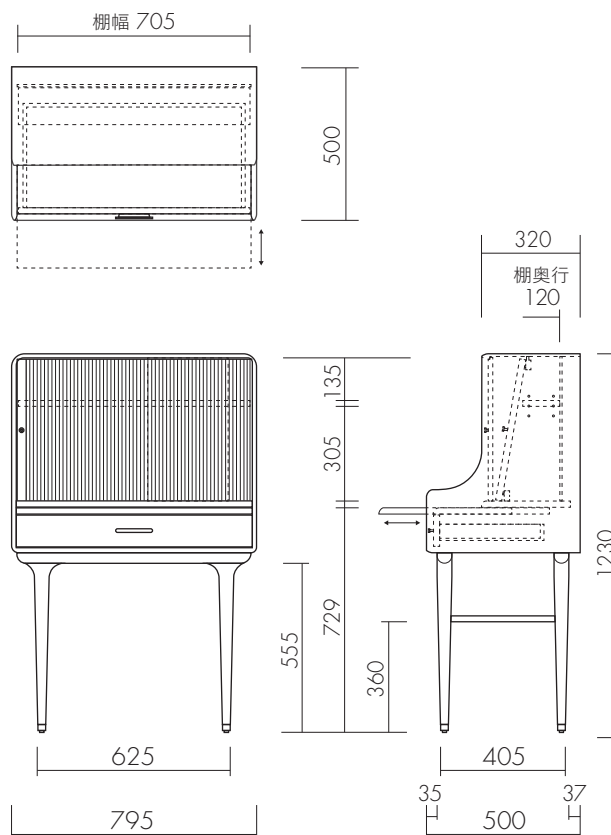

JULIE VANITY DESK

ジュリー バニティ デスク

XANDER DESIGNS

● スライド式ミラー(ミラー部寸法 W 260 H 390)

- 引出し内寸
W 700 D 326 H 45
- デスクテーブル面の最大寸法
W 757 D 350

- 扉の内部の内寸 W705mm
- 扉内棚板は可動 23mmピッチで3段 棚板が3段の真ん中の場合、上部 H135mm、下部 H305mm

Size : 製品 / W 795 D 500 H 1230 mm 38 Kg
梱包 / W 865 D 650 H 720 mm 47 Kg
運送ランク C

Item number : 134987

Material : 天板・前板 / ポプラ材、脚 / ラバーウッド材、
ミラー部 / ミラー
脚部 組立式