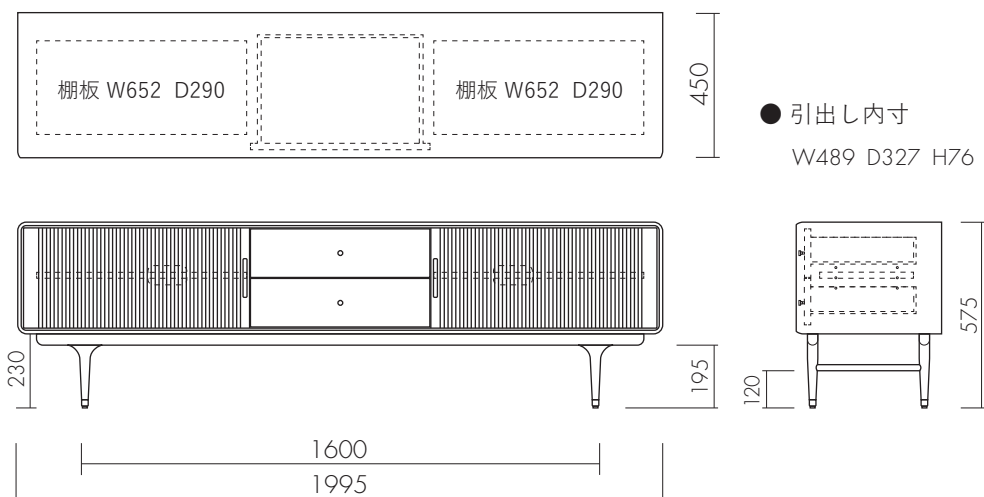

# JULIE TV BOARD 2000

ジュリー テレビボード 2000

# XANDER DESIGNS

Size : 製品 / W1995 D450 H575 mm 49 Kg  
梱包 / W2070 D520 H460 mm 55.5 Kg  
運送ランク E

Item number : 134932

Material : 天板・前板 / ポプラ材、脚 / ラバーウッド材  
脚部 組立式

● 扉の内部の内寸 H309mm ● 棚板は可動 30mmピッチで3段 棚板が3段の真ん中の場合、上部 H130mm、下部 H159mm