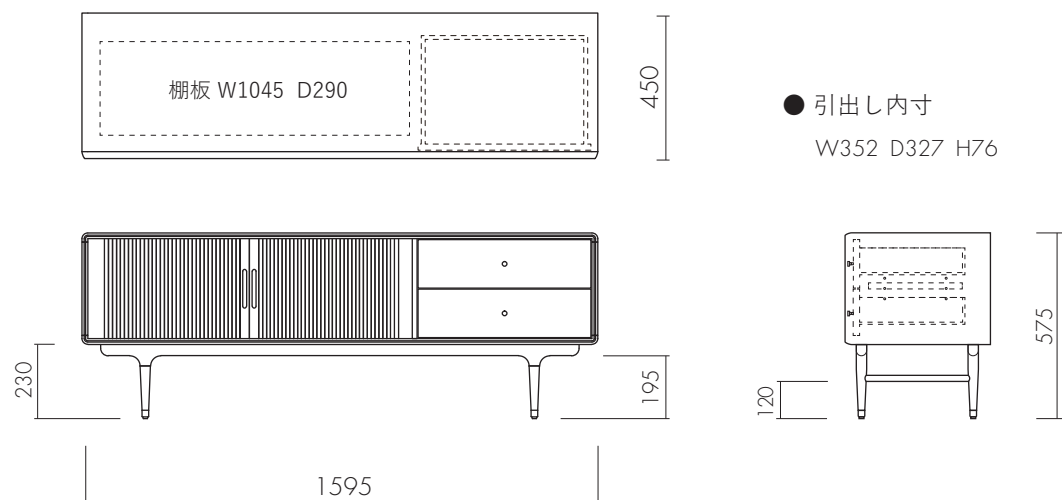

# JULIE TV BOARD 1600

ジュリー テレビボード 1600

# XANDER DESIGNS

Size : 製品 / W1595 D450 H575 mm 40 Kg  
梱包 / W1665 D520 H460 mm 44 Kg  
運送ランク D

Item number : 135304

Material : 天板・前板 / ポプラ材、脚 / ラバーウッド材  
脚部 組立式

A S P L U N D