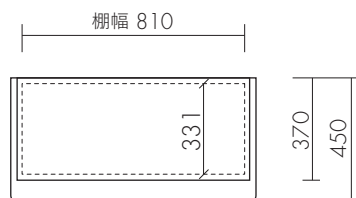

JULIE TALL BOOK CABINET

ジュリー トール ブック キャビネット

XANDER DESIGNS

Size : 製品 /W 895 D 450 H 1825 mm 59 Kg
梱包 1/W 970 D 520 H 710 mm 36 Kg
梱包 2/W 930 D 480 H 1080 mm 31 Kg
運送ランク E

Item number : 134956

Material : 天板・前板 / ポプラ材、脚 / ラバーウッド材
脚部 組立式 2梱包

● 上段の棚は固定式のため可動しません。

● 扉開口の最大間口 695mm

● 扉の内部の内寸 W780mm ● 扉内棚板は可動 55mmピッチで3段 棚板が3段の真ん中の場合、上部 H262mm、下部 H279mm