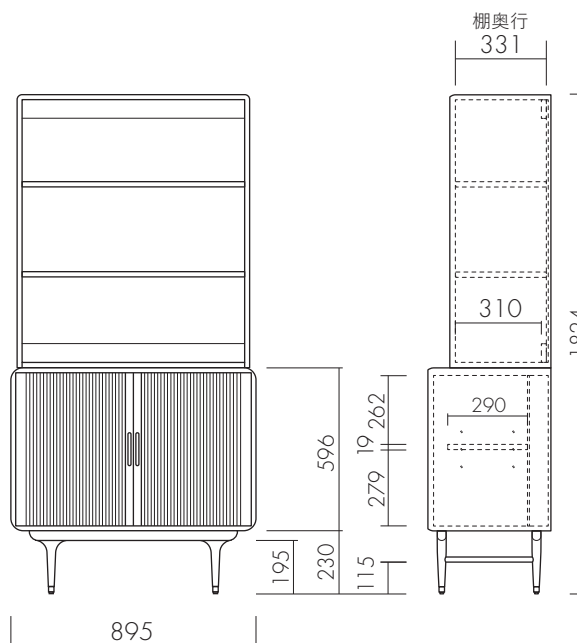

JULIE TALL BOOK CABINET

ジュリー トール ブック キャビネット

XANDER DESIGNS

Size : 製品 /W 895 D 450 H 1825 mm 59 Kg
梱包 1/W 970 D 520 H 710 mm 36 Kg
梱包 2/W 930 D 480 H 1080 mm 31 Kg
運送ランク E

Item number : 134956

Material : 天板・前板 / ポプラ材、脚 / ラバーウッド材
脚部 組立式 2梱包

● 上段の棚は固定式のため可動しません。

● 扉開口の最大間口 695mm

● 扉の内部の内寸 W780mm ● 扉内棚板は可動 55mmピッチで3段 棚板が3段の真ん中の場合、上部 H262mm、下部 H279mm