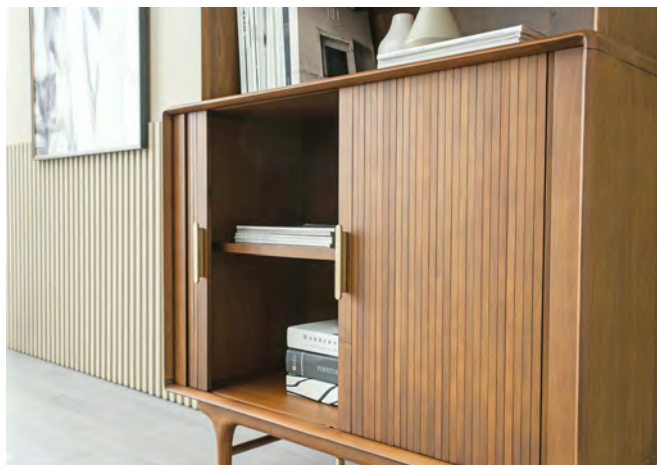

JULIE TALL BOOK CABINET

ジュリー トール ブック キャビネット

XANDER DESIGNS

Size : 製品 /W 895 D 450 H 1825 mm 59 Kg
梱包 1/W 970 D 520 H 710 mm 36 Kg
梱包 2/W 930 D 480 H 1080 mm 31 Kg
運送ランク E

Item number : 134956

Material : 天板・前板 / ポプラ材、脚 / ラバーウッド材
脚部 組立式 2梱包

● 上段の棚は固定式のため可動しません。

● 扉開口の最大間口 695mm

● 扉の内部の内寸 W780mm ● 扉内棚板は可動 55mmピッチで3段 棚板が3段の真ん中の場合、上部 H262mm、下部 H279mm