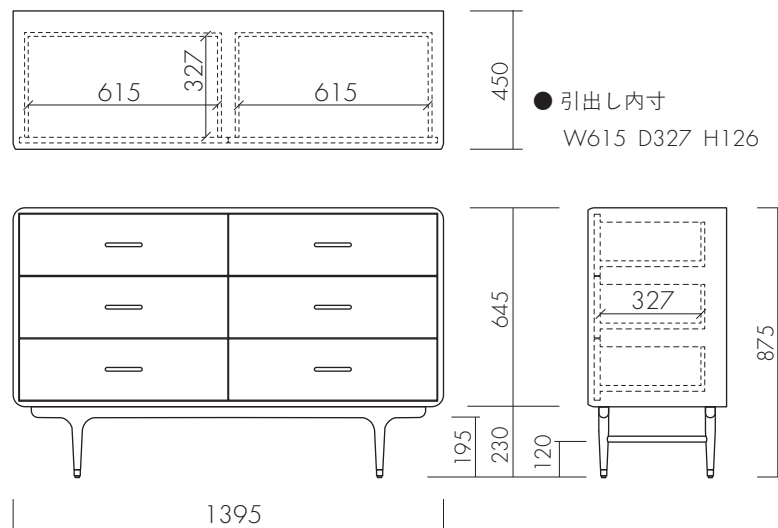

BRAND - XANDER DESIGNS / CHEST

JULIE LOW CHEST

ジュリー ロー チェスト

XANDER DESIGNS

Size : 製品 W1395 D450 H875 mm 56 Kg
梱包 W1470 D520 H760 mm 61 Kg

運送ランク D

Item number : 134963

Material : 天板・前板 / ポプラ材、脚 / ラバーウッド材
脚部 組立式