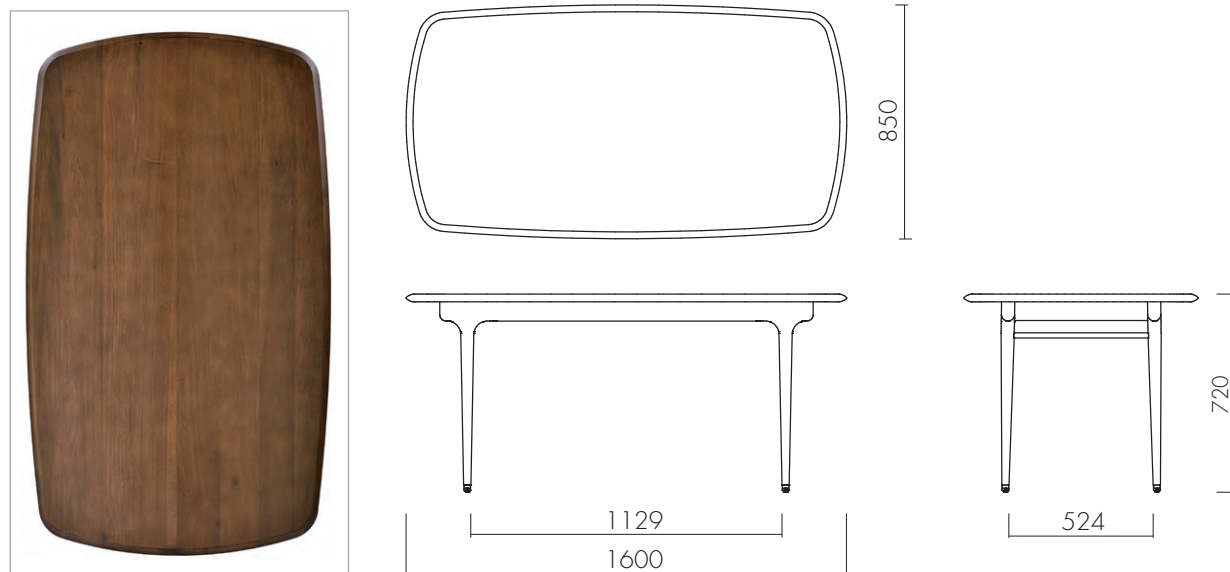

BRAND - XANDER DESIGNS / DINING TABLE

JULIE DINING TABLE 1600

ジュリー ダイニング テーブル1600

XANDER DESIGNS

Size : 製品 / W 1600 D 850 H 720 mm 32 Kg
梱包 / W 1680 D 960 H 200 mm 39 Kg
運送ランク D

Item number : 134895

Material : 天板/ポプラ材、脚/ラバーウッド材
脚部 組立式