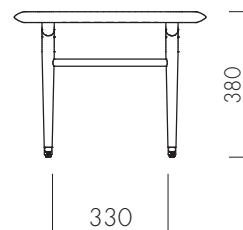

BRAND - XANDER DESIGNS / COFFEE TABLE

JULIE COFFEE TABLE

ジュリー コーヒー テーブル

XANDER DESIGNS

Size : 製品 / W 1100 D 500 H 380 mm 12 Kg
梱包 / W 1185 D 615 H 120 mm 14 Kg
運送ランク C

Item number : 134901

Material : 天板/ポプラ材、脚/ラバーウッド材
脚部 組立式