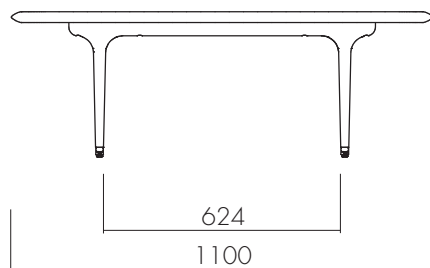

BRAND - XANDER DESIGNS / COFFEE TABLE

JULIE COFFEE TABLE

ジュリー コーヒー テーブル

XANDER DESIGNS

Size : 製品 / W 1100 D 500 H 380 mm 12 Kg
梱包 / W 1185 D 615 H 120 mm 14 Kg
運送ランク C

Item number : 134901

Material : 天板/ポプラ材、脚/ラバーウッド材
脚部 組立式