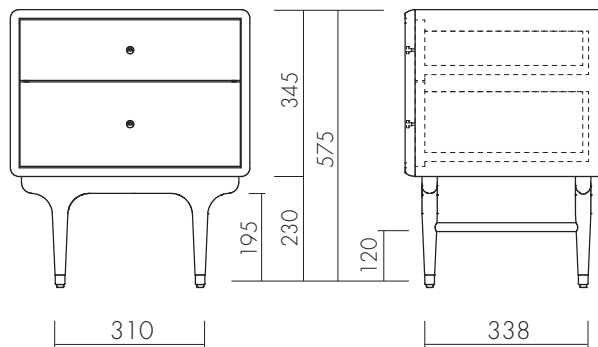

# JULIE BED SIDE TABLE WHITE OAK

ジュリー ベッド サイド テーブル ホワイト オーク

# XANDER DESIGNS

● 引出し内寸

小 / W398 D327 H 71

大 / W398 D327 H126

Size : 製品 / W 495 D 420 H 575 mm

梱包 / W 570 D 490 H 465 mm

運送ランク A

Item number : 135823