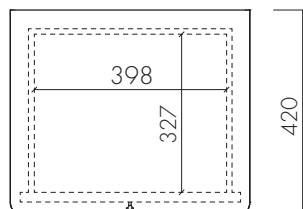

# XANDER DESIGNS

● 引出し内寸

小 / W398 D327 H 71

大 / W398 D327 H126

Size : 製品 / W 495 D 420 H 575 mm

梱包 / W 570 D 490 H 465 mm

運送ランク A

Item number : 135823