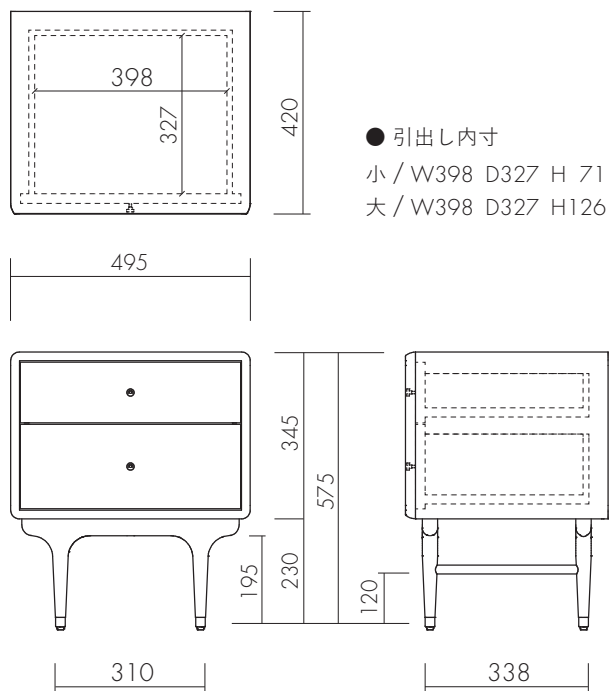

JULIE BED SIDE TABLE

ジュリー ベッド サイド テーブル

XANDER DESIGNS

Size : 製品 /W 495 D 420 H 575 mm 16 Kg
梱包 /W 570 D 490 H 465 mm 17.5 Kg
運送ランク B

Item number : 135007

Material : 天板・前板 / ポプラ材、脚 / ラバーウッド材
脚部 組立式