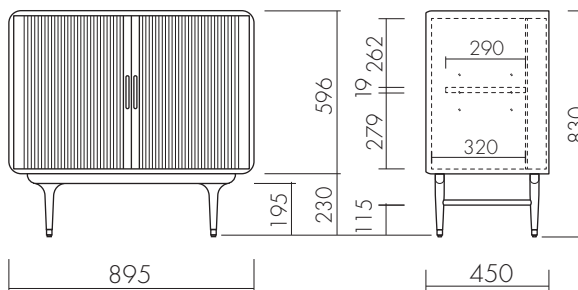

JULIE 2DOOR LOW CABINET

ジュリー 2ドア ロー キャビネット

XANDER DESIGNS

● 扉開口の最大間口 W695mm

Size : 製品 /W 895 D 450 H 830 mm
梱包 1/W 970 D 525 H 690 mm

運送ランク D

Item number : 135755

Material : 天板・前板 / ポプラ材、脚 / ラバーウッド材
脚部 組立式

● 扉の内部の内寸 W860mm ● 扉内棚板は可動 55mmピッチで3段 棚板が3段の真ん中の場合、上部 H262mm、下部 H279mm