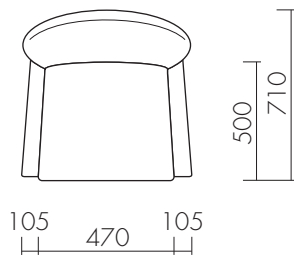

# GREEN WHICH ARM CHAIR

プロフェッサー アーム チェア

529639 PEWTER

Size : 製品 / W680 D710 H730 SH440 AH610 mm 23 Kg  
梱包 / W710 D760 H820 mm 26 Kg  
運送ランク C

Special note : ストックカラー CAMEL Item number : 529646  
PEWTER Item number : 529639  
TAUPE Item number : 529653  
受注生産 CHOCOLATE Item number : 512518