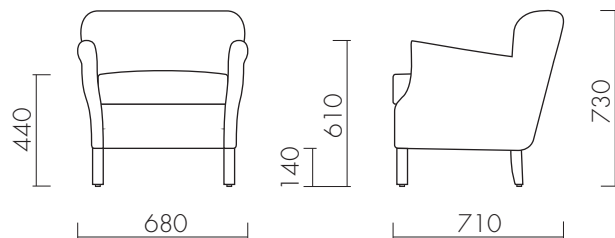

# GREEN WHICH ARM CHAIR

プロフェッサー アーム チェア

529639 PEWTER

Size : 製品 / W680 D710 H730 SH440 AH610 mm 23 Kg  
梱包 / W710 D760 H820 mm 26 Kg  
運送ランク C

Special note : ストックカラー CAMEL Item number : 529646  
PEWTER Item number : 529639  
TAUPE Item number : 529653  
受注生産 CHOCOLATE Item number : 512518