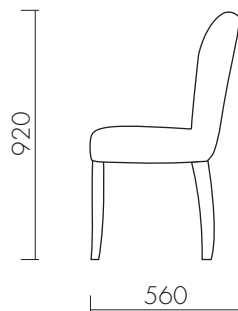

CHESTER CHAIR チェスターチェア

Size : 製品 / W500 D560 H920 SH480 mm 10 Kg
 梱包 / W570 D760 H1100 mm 24 Kg (2脚入)
 運送ランク D

Material : 牛革 (VELVET PATCHWORK BOHEMEはベルベット)、
 ラバーウッド

Special note : ストックカラー
 TINOSSI CAMEL ,DESTROYED BLACK ,ANTIQUÉ WHISKEY
 他、受注生産