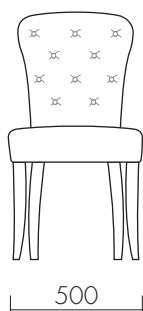

CHESTER CHAIR チェスターチェア

Size : 製品 / W500 D560 H920 SH480 mm 10 Kg
 梱包 / W570 D760 H1100 mm 24 Kg (2脚入)
 運送ランク D

Material : 牛革 (VELVET PATCHWORK BOHEMEはベルベット)、
 ラバーウッド

Special note : ストックカラー
 TINOSSI CAMEL ,DESTROYED BLACK ,ANTIQUÉ WHISKEY
 他、受注生産