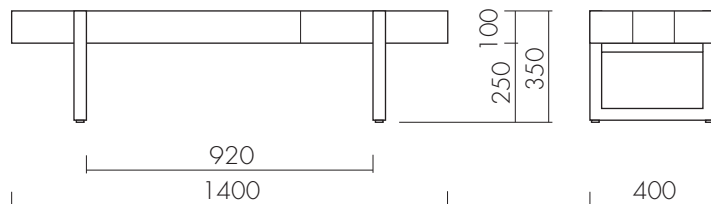

# CELEBES COFFEE TABLE

セレベス コーヒー テーブル

Item number : 119724

Size : 製品 / W1400 D400 H350 mm 44 Kg  
梱包 / W1410 D415 H360 mm 46 Kg  
運送ランク C

Material : チーク古材、アイアン