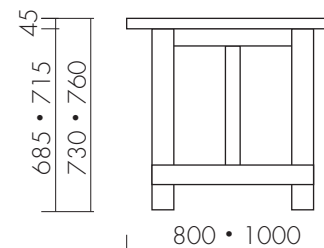

BOSTON DINING TABLE ボストン ダイニング テーブル

BOSTON DINING TABLE 1800

BOSTON DINING TABLE 1800

Item number : 537290

Size : 製品 / W1800 D800 H730 mm 57 Kg
梱包 / W1870 D870 H330 mm 62 Kg
運送ランク E

BOSTON DINING TABLE 2400 / 受注生産

Item number : 534565

Size : 製品 / W2400 D1000 H760 mm 121 Kg
梱包 / W2470 D1070 H330 mm 128 Kg
運送ランク F

BOSTON DINING TABLE 2900 / 受注生産

Item number : 533957

Size : 製品 / W2900 D1000 H760 mm 155 Kg
梱包 / W2970 D1070 H330 mm 166 Kg
運送ランク G