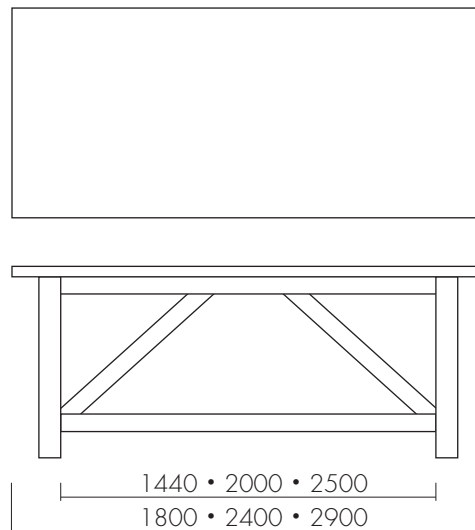

BOSTON DINING TABLE ボストン ダイニング テーブル

BOSTON DINING TABLE 1800

BOSTON DINING TABLE 1800

Item number : 537290

Size : 製品 / W1800 D800 H730 mm 57 Kg
梱包 / W1870 D870 H330 mm 62 Kg
運送ランク E

BOSTON DINING TABLE 2400 / 受注生産

Item number : 534565

Size : 製品 / W2400 D1000 H760 mm 121 Kg
梱包 / W2470 D1070 H330 mm 128 Kg
運送ランク F

BOSTON DINING TABLE 2900 / 受注生産

Item number : 533957

Size : 製品 / W2900 D1000 H760 mm 155 Kg
梱包 / W2970 D1070 H330 mm 166 Kg
運送ランク G