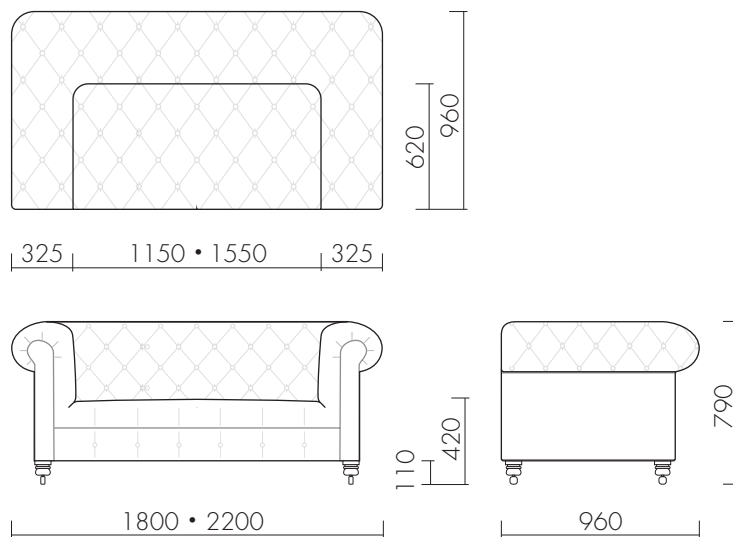

BENSINGTON SOFA

ベンジントン ソファ

BNENSINGTON 2P SOFA

Size : 製品 / W1800 D960 H790 SH420 mm 60 Kg
 梱包 / W1860 D1020 H720 mm 72 Kg
 運送ランク F

Special note : ストックカラー
 VELVET PATCHWORK BOHEM Item number : 530314
 他受注生産、脚部★組立式、キャスター受皿付き

BENSINGTON 2.5P SOFA

Size : 製品 / W2200 D960 H790 SH480 mm 68 Kg
 梱包 / W2250 D1020 H720 mm 82 Kg
 運送ランク G

Special note : 受注生産、脚部★組立式、キャスター受皿付き

Material : 牛革、VELVET PATCHWORK BOHEMはベルベット
 (ビスコース85%,ポリエステル15%)、アッシュウッド