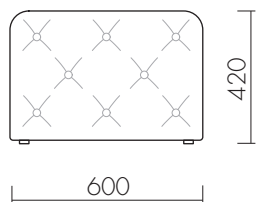

BENSINGTON SMALL SQUARE FOOTSTOOL

アン チェア

535289 VELVET PATCHWORK BOHEM

Size : 製品 / W600 D600 H420 mm 11 Kg
梱包 / W660 D660 H450 mm 14 Kg
運送ランク B

Special note : ストックカラー
VELVET PATCHWORK BOHEM Item number : 535289
他受注生産