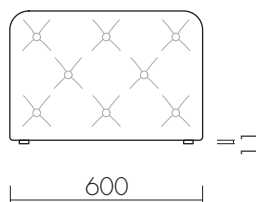

BENSINGTON SMALL SQUARE FOOTSTOOL

アン チェア

535289 VELVET PATCHWORK BOHEM

Size : 製品 / W600 D600 H420 mm 11 Kg
梱包 / W660 D660 H450 mm 14 Kg
運送ランク B

Special note : ストックカラー
VELVET PATCHWORK BOHEM Item number : 535289
他受注生産