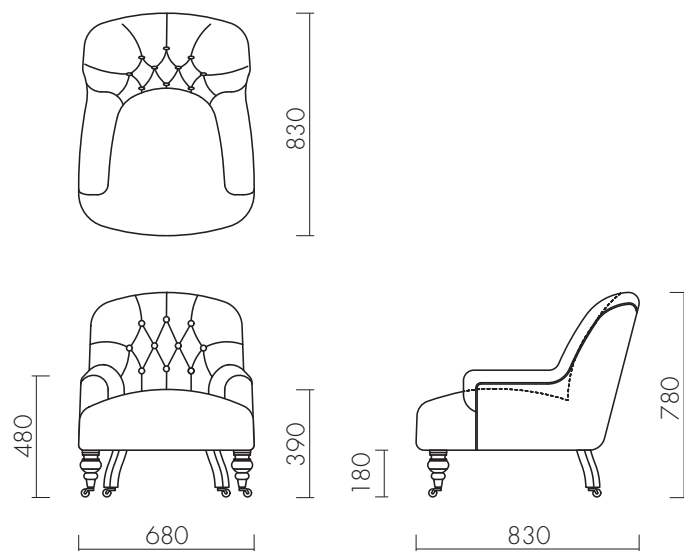

BRAND - HALO / CHAIR

ANNE CHAIR アンチェア

Size : 製品 / W680 D830 H780 SH390 AH480 mm 17 Kg
梱包 / W730 D870 H820 mm 21 Kg
運送ランク D

Special note : ストックカラー
VELVET PATCHWORK BOHEM Item number : 530321
他受注生産、脚部★組立式、キャスター受皿付き

Material : 牛革、VELVET PATCHWORK BOHEMはベルベット
(ビスコース85%,ポリエステル15%)、アッシュウッド

VELVET
PATCHWORK
BOHEM