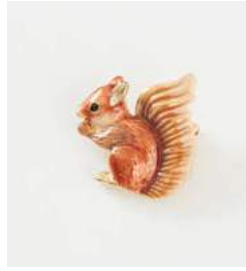

Enamel Blue Tit Brooch
M: 61387 / GH: 62299
YH: 61935 WS £7.50 / RRP £21

Enamel Fawn Bangle
M: 61982 / GH: 61998
WS £9.64 / RRP £27

Enamel Fawn Brooch
M: 61981
WS £7.50 / RRP £21

Enamel Fawn Studs
M: 61979 / GH: 61995
WS £8.57 / RRP £24

Enamel Fawn Short NL
M: 61980 / GH: 61996
WS £7.50 / RRP £21

Enamel Duck Bangle
GH: 62080
WS £9.64 / RRP £27

Enamel Duck Brooch
M: 62057 / GH: 62079
WS £7.50 / RRP £21

Enamel Duck Studs
GH: 62076
WS £8.57 / RRP £24

Enamel Duck Short NL
GH: 62077
WS £7.50 / RRP £21
Enamel Duck Long NL
M: 62056 / GH: 62078
WS £7.50 / RRP £21

Enamel Squirrel Bangle
M: 61974 / GH: 61990
WS £9.64 / RRP £27

Enamel Squirrel Brooch
M: 61973 / GH: 61989
WS £7.50 / RRP £21

Enamel Squirrel Studs
M: 61971 / GH: 61987
WS £8.57 / RRP £24

Enamel Squirrel Short NL
M: 61972 / GH: 61988
WS £7.50 / RRP £21

Enamel Daisy Bangle
YH: 61961
WS £8.57 / RRP £24

Enamel Daisy Brooch
Y: 61803
WS £7.50 / RRP £21