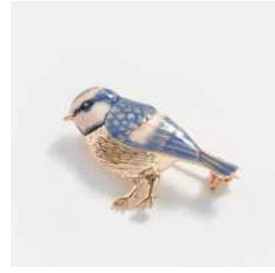

Enamel Rabbit Brooch
M: 61629
WS £7.50 / RRP £21

Enamel Rabbit Bangle
YH: 61941
WS £8.57 / RRP £24

Enamel Bee Long Necklace
M: 61152 / GH: 62295
WS £7.50 / RRP £21

Enamel Bee Bangle
M: 61149 / YH: 61911
GH: 62296 WS £7.50 / RRP £21

Enamel Bee Brooch
M: 61150
WS £7.50 / RRP £21

Enamel Bee Studs
M: 61151 / YH: 61907
WS £7.50 / RRP £21

Enamel Bee Short Necklace
M: 61153 / YH: 61908
GH: 62294 WS £7.50 / RRP £21

Enamel Blue Tit Bangle
M: 61388 / YH: 61936
WS £9.64 / RRP £27

Enamel Blue Tit Studs
M: 61384 / YH: 61932
GH: 62297 WS £8.57 / RRP £24

Enamel Blue Tit Short NL
M: 61385 / YH: 61933
GH: 62298 WS £7.50 / RRP £21

Enamel Blue Tit Long NL
M: 61386 / PH: 61416
YH: 61934 WS £7.50 / RRP £21

Enamel Blue Tit Brooch
M: 61387 / GH: 62299
YH: 61935 WS £7.50 / RRP £21

Enamel Fawn Bangle
M: 61982 / GH: 61998
WS £9.64 / RRP £27

Enamel Fawn Brooch
M: 61981
WS £7.50 / RRP £21

Enamel Fawn Studs
M: 61979 / GH: 61995
WS £8.57 / RRP £24