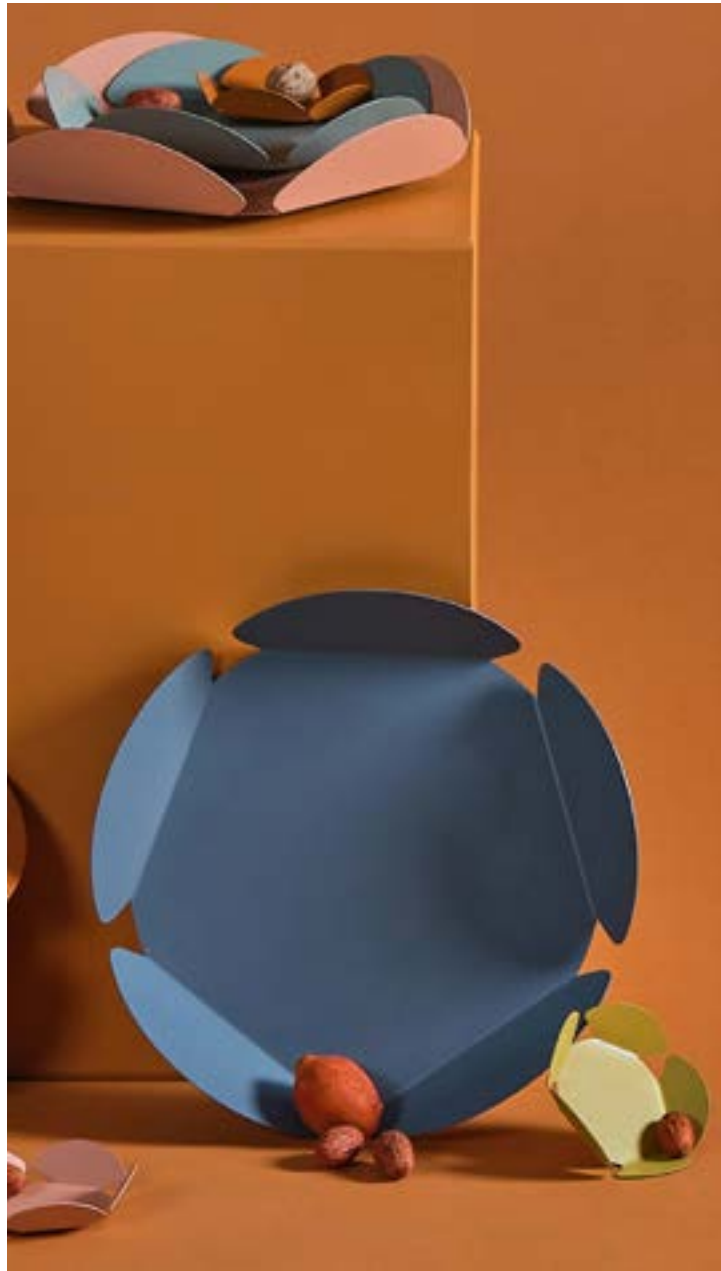

Floreal Candle Holder
Flopie Tray