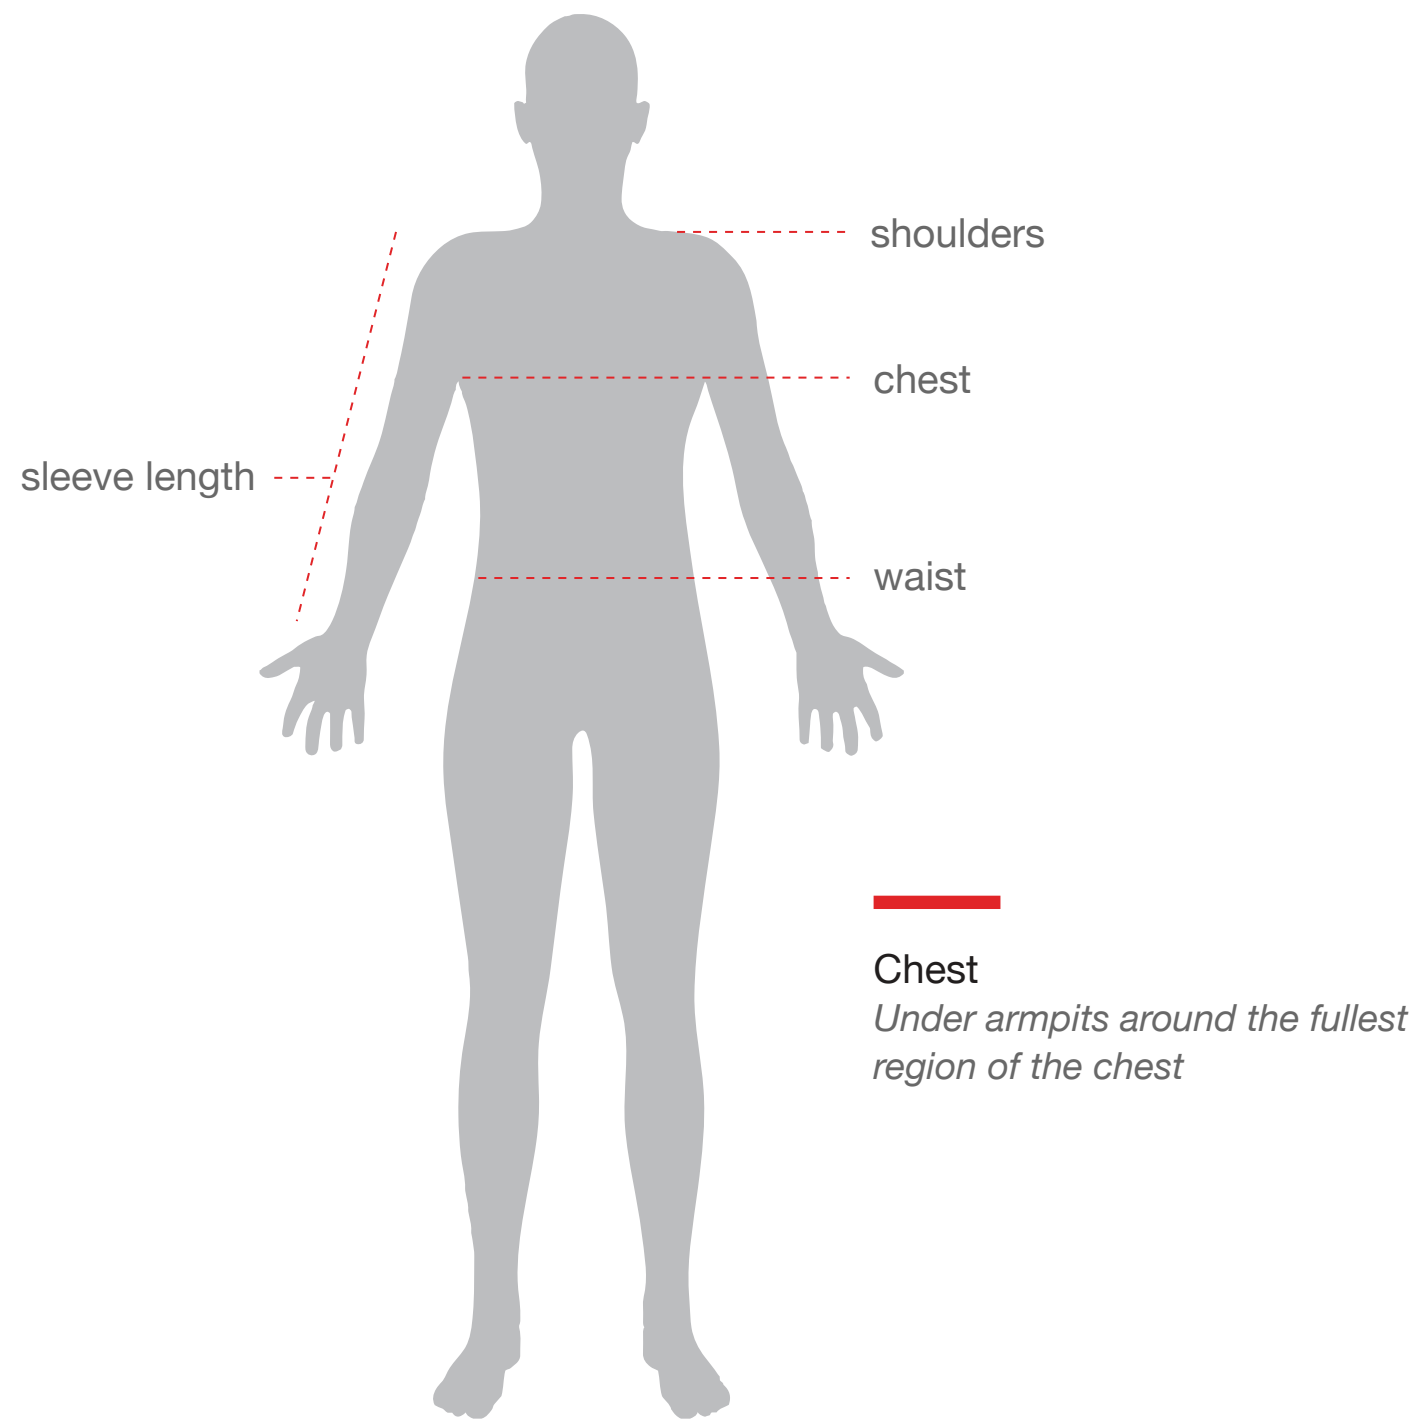

T-SHIRTS SIZE CHART

Polo T-Shirt | House T-Shirt | PE T-Shirt

<i>IN INCHES</i>			
SIZE	CHEST	SHOULDER	BODY LENGTH
22	22	10	16
24	24	10.5	17
26	26	11	18
28	28	11.5	20
30	30	12.5	22
32	32	13.5	22
34	34	14.5	24
36	36	15.5	24
38	38	16.5	26
40	40	17.5	26
42	42	18	28
44	44	19	28
46	46	19	29
48	48	20	30

HOW DO I MEASURE

Please expect a 0.5 to 1 inch variation on actual product

UNISEX SPORTS TRACK PANTS

IN INCHES

SIZE	LENGTH	WAIST	HIP
24	24	18	30
26	26	19	32
28	28	20	34
30	30	22	36
32	32	22	36
34	34	24	38
36	36	24	38
38	38	26	40
40	40	26	42
42	42	28	44
44	44	30	46
46	46	32	48

HOW DO I MEASURE

Please expect a 0.5 to 1 inch variation on actual product

JACKETS

	<i>IN INCHES</i>		
SIZE	CHEST	SHOULDER	BODY LENGTH
22	24	9	16
24	26	10	16
26	28	11	18
28	30	12	20
30	32	13	22
32	34	14	23
34	36	15	24
36	38	16	25
38	40	17	26
40	42	18	27
42	44	19	28
44	46	20	28
46	48	21	29
48	50	21	29
50	52	22	30