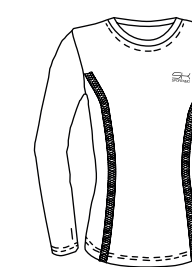

126620 POLOKLEID
Atmungsaktives Stretchmaterial, UV Schutz 50-
Material 91% Polyamid, 9% Lycra®
Größen 110, 116, 122, 128, 134, 140, 146, 152, 158, 164, S, M, L, XL, XXL