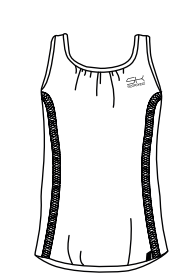

126644 3/4 LOOSE FIT SHIRT
Lockerer Schnitt, atmungsaktives Stretchmaterial, UV Schutz 50-
Material 86% Polyamid, 14% Lycra®
Größen 152, 158, 164, S, M, L, XL, XXL, XXXL