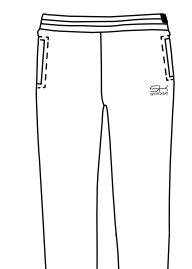

133858 TIGHT SHORTS
Seitliche Einschubtaschen, elastischer Bund,