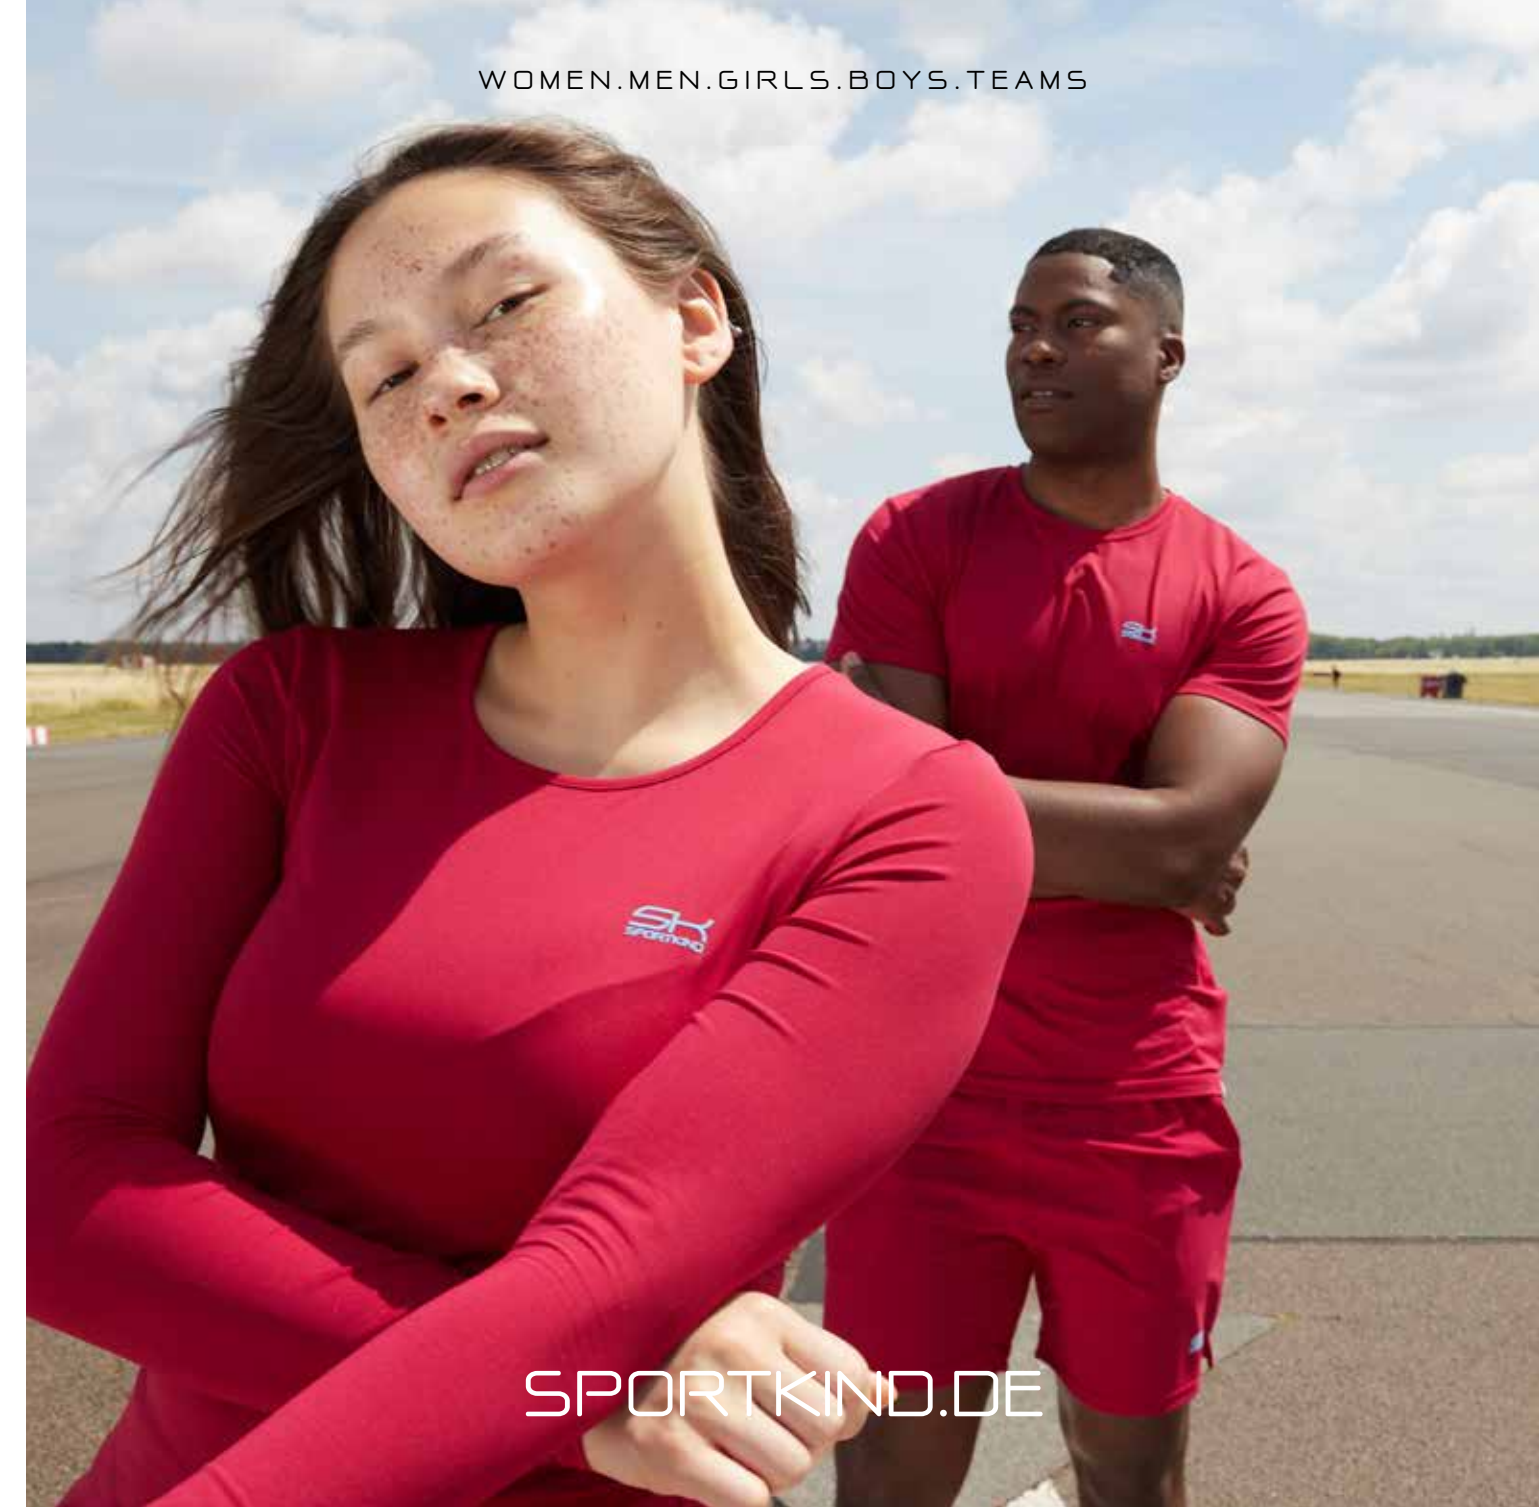

SPORTKIND.DE

WOMEN.MEN.GIRLS.BOYS.TEAMS