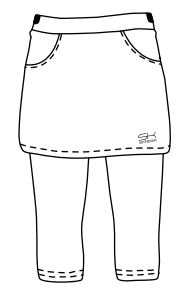

Women

Alle aktuellen Preise, Modelle und Farben finden Sie online auf www.sportkind.de

126646 V-NECK T-SHIRT LOOSE FIT
Lockerer Schnitt, atmungsaktives Stretchmaterial, UV Schutz 50-
Material 86% Polyamid, 14% Lycra®
Größen 152, 158, 164, S, M, L, XL, XXL, XXXL