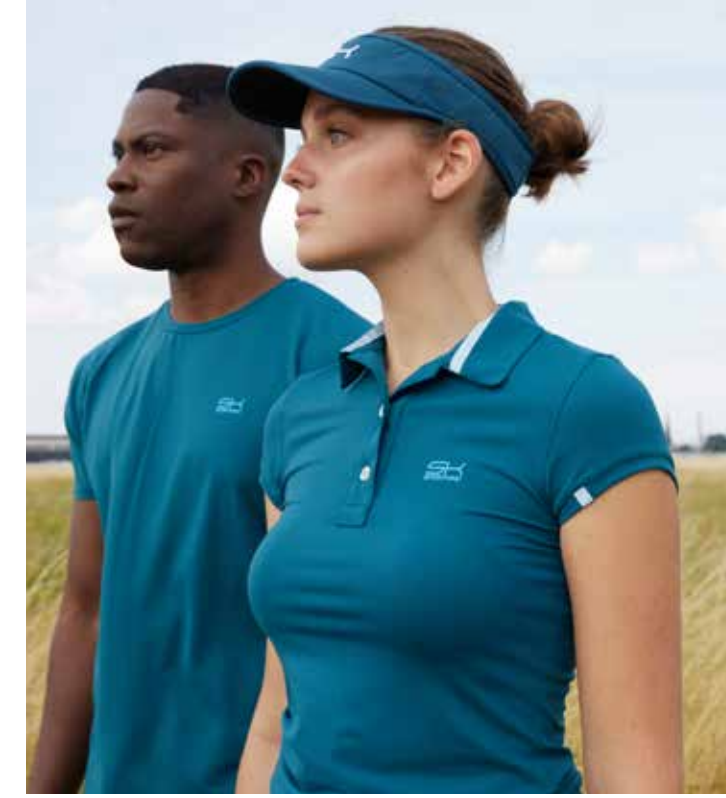

SPORTKIND.DE

WOMEN.MEN.GIRLS.BOYS.TEAMS