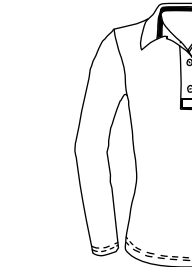

126620 POLOKLEID
Atmungsaktives Stretchmaterial, UV Schutz 50-
Material 91% Polyamid, 9% Lycra®
Größen 110, 116, 122, 128, 134, 140, 146, 152, 158, 164, S, M, L, XL, XXL