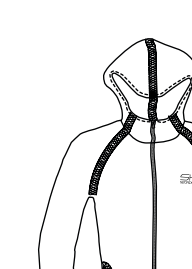

133858 TIGHT SHORTS
Seitliche Einschubtaschen, elastischer Bund,