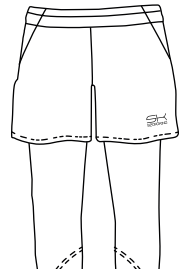

133858 TIGHT SHORTS
Seitliche Einschubtaschen, elastischer Bund,