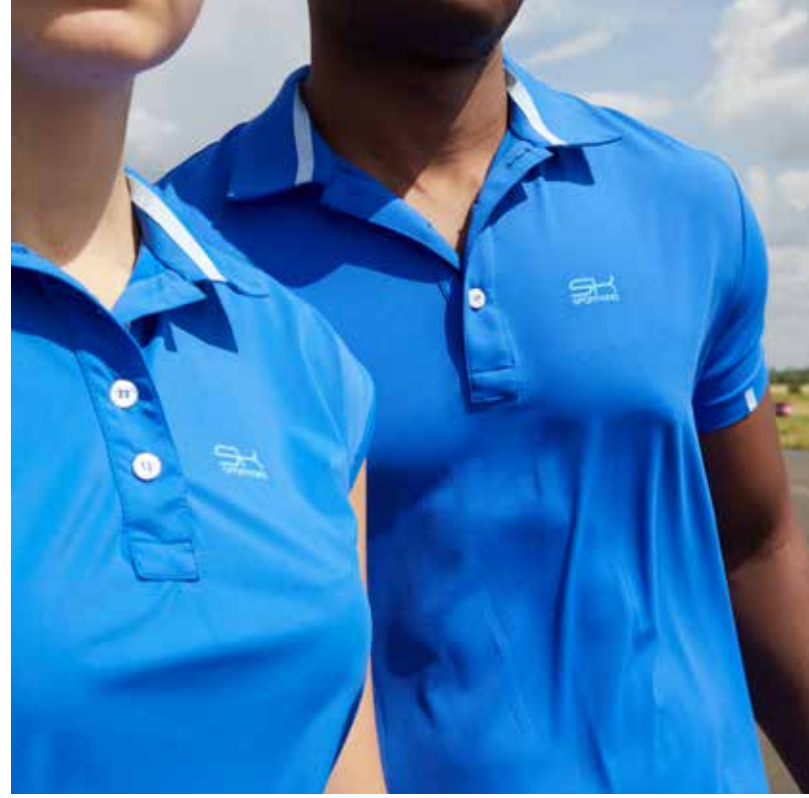

SPORTKIND.DE

WOMEN.MEN.GIRLS.BOYS.TEAMS