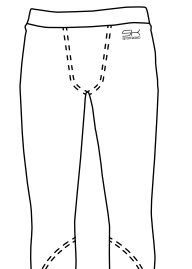

133858 TIGHT SHORTS
Seitliche Einschubtaschen, elastischer Bund,