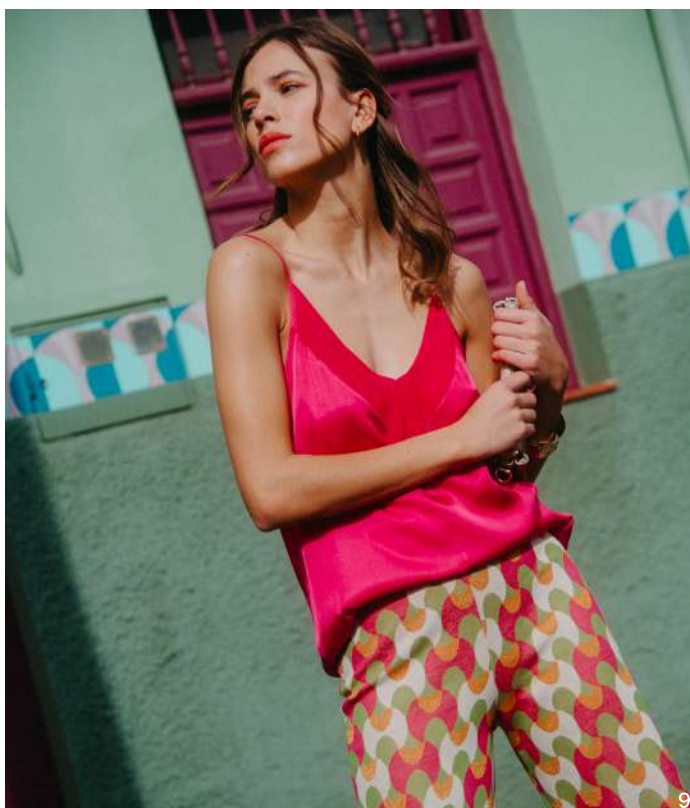

ODILE

CARACO BI MATIÈRE

Réf : D3481

XS - S - M - L

● ● ● ● ● ● ● ● ● ● 15€

ARCHIBALD

PANTALON JACQUARD

Réf : PTL3480

XS - S - M - L

32€