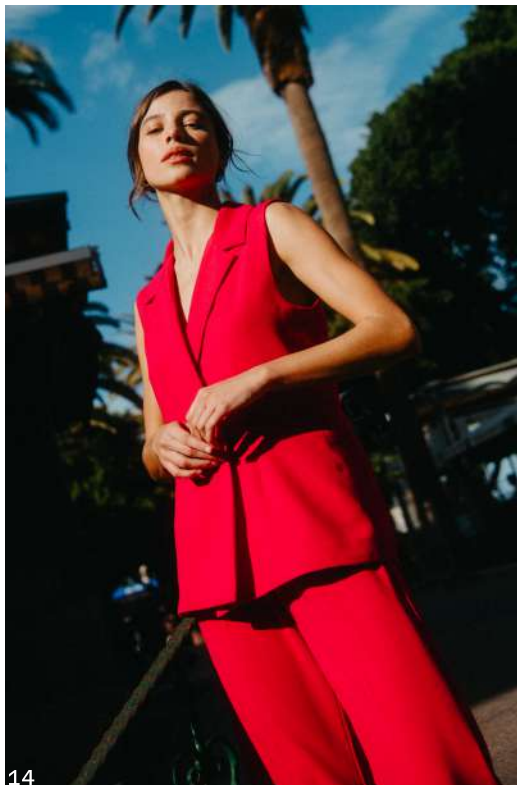

Réf : CBP3534

XS - S - M - L

45€

#Courageuse

#Gracieuse

ARLÈNE

ROBE LONGUE COL MAO

Réf : R3490

PANTALON ÉVASÉ LONG

Réf : PTL3473

XS - S - M - L - XL

34€

#Talentueuse

AUGUSTE

SHORT LONG

Réf : SH3478