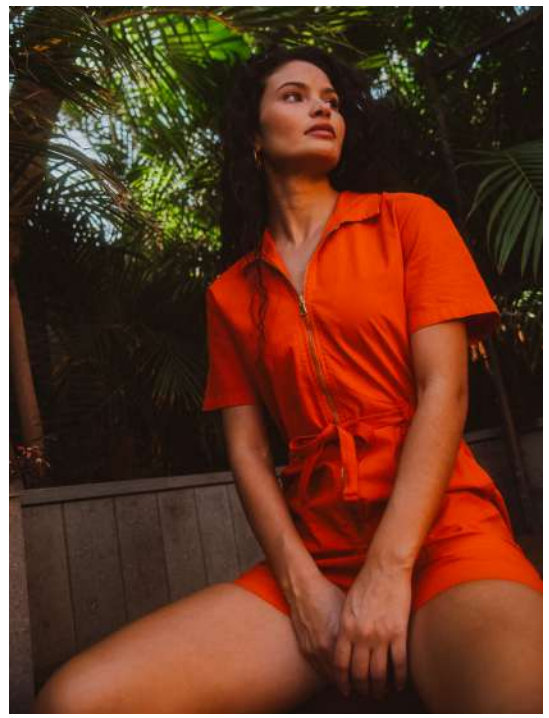

Pako Litto

ALANNAH

ROBE LONGUE BRETELLES FINES

Réf : R3600

XS/S - S/M

39€

#Raffinée

#Resplendissante