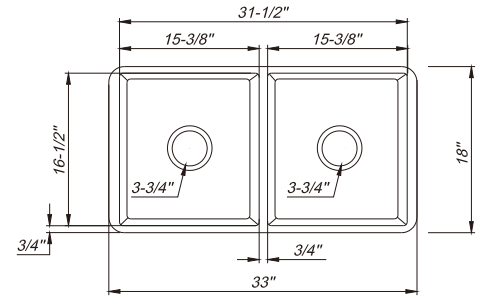

SFC3318D-00BK

- Apron-front Visible or Unermount Sink
- 33" x 18" x 10" OD
- 31½" x 16½" x 8½" ID
- Material: Fine Fireclay
- Color Option: White, Grey, Black
- Optional Accessories: Bottom Grid SBG-SFC3318D & Drain