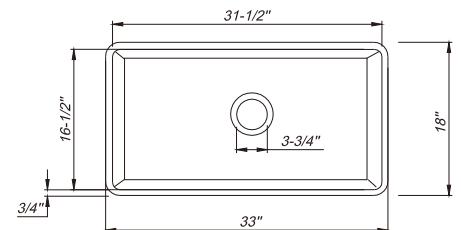

SFC3318S-02WG

- Apron-front Visible or Unermount Sink
- 33" x 18" x 10" OD
- 31½" x 16½" x 8½" ID
- Material: Fine Fireclay
- Color Option: White, Grey, Black
- Optional Accessories: Bottom Grid SBG-SFC3318S & Drain