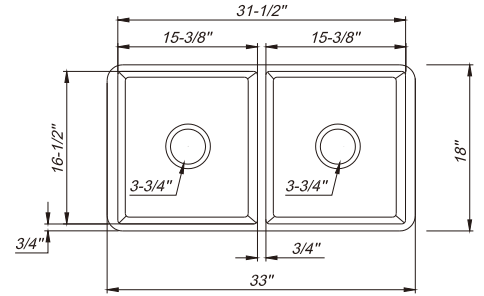

SFC3318D-02WG

- Apron-front Visible or Unermount Sink
- 33" x 18" x 10" OD
- 31½" x 16½" x 8½" ID
- Material: Fine Fireclay
- Color Option: White, Grey, Black
- Optional Accessories: Bottom Grid SBG-SFC3318D & Drain