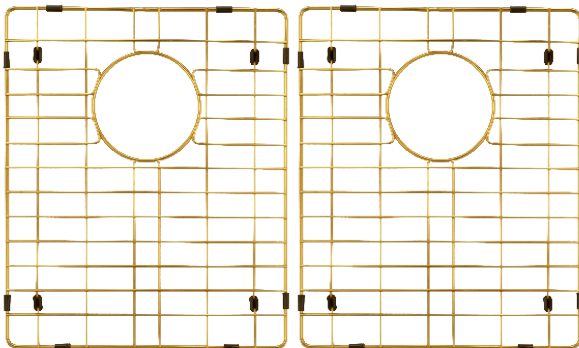

Bottom Grid SBG-SM502

Bottom Grid SBG-SM503

Bottom Grid SBG-SM3018

Bottom Grid SBG-3219D
SBG-GS8404D
SBG-AP3322D
SBG-AP3522D
SBG-SAP3522D

Bottom Grid SBG-3219BL
SBG-GS8402BL
SBG-AP3322BL

Bottom Grid SBG-3219S
SBG-GS8413S
SBG-AP3322S
SBG-AP3522S
SBG-SAP3522S

◆ Additional Grids upon Request.

SBG-3219S-RD-Gold
SBG-AP3322S-RD-Gold

- Bottom Grid
- T-304 stainless steel

SBG-3219S-RD-Black
SBG-AP3322S-RD-Black

- Bottom Grid
- T-304 stainless steel

SBG-3219D-RD-Gold
SBG-AP3322D-RD-Gold