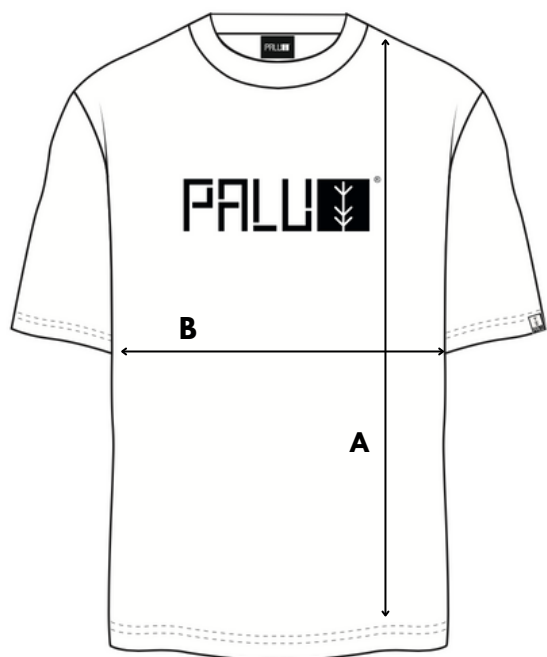

Guia de Tamanhos Palu

T-SHIRT

MEDIDAS EM CM	XS	S	M	L	XL	XXL
ALTURA (A)	65	68	71	74	77	80
LARGURA (B)	50	53	56	59	62	65
SUGESTÃO DE ACORDO COM A ALTURA*						
ALTURA	1.50 - 1.60	1.60 - 1.65	1.65 - 1.75	1.75 - 1.85	1.85 - 1.90	+1.90

*SUGESTÃO PODE VARIAR MEDIANTE PESO E GOSTO INDIVIDUAL

Guia de Tamanhos Palu

T-SHIRT CROPPED

MEDIDAS EM CM	XS	S	M	L
ALTURA (A)	50	52	54	56
LARGURA (B)	52	54	56	58
SUGESTÃO DE ACORDO COM A ALTURA*				
ALTURA	1.50 - 1.60	1.60 - 1.70	1.70 - 1.85	1.85+

*SUGESTÃO PODE VARIAR MEDIANTE PESO E GOSTO INDIVIDUAL

Guia de Tamanhos Palu

SWEATSHIRT REGULAR

MEDIDAS EM CM	XS	S	M	L	XL	XXL
ALTURA (A)	65	68	71	74	77	80
LARGURA (B)	50	53	56	59	62	65
SUGESTÃO DE ACORDO COM A ALTURA *						
ALTURA	1.50 - 1.60	1.60 - 1.65	1.65 - 1.75	1.75 - 1.85	1.85 - 1.90	+1.90

*SUGESTÃO PODE VARIAR MEDIANTE PESO E GOSTO INDIVIDUAL

Guia de Tamanhos Palu

SWEATSHIRT CROPPED

MEDIDAS EM CM	XS	S	M	L	XL	XXL
ALTURA (A)	50	52	54	56	58	60
LARGURA (B)	52	54	56	58	60	62

SUGESTÃO DE ACORDO COM A ALTURA *