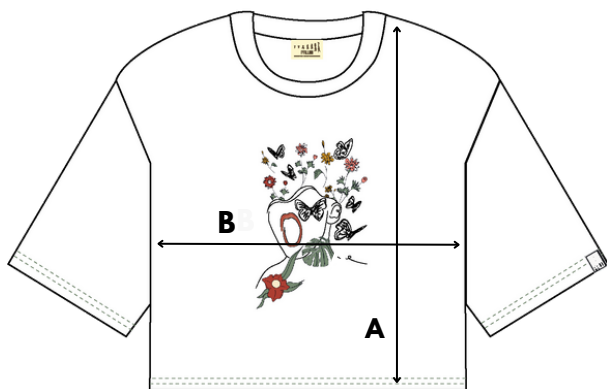

Guia de Tamanhos Palu

T-SHIRT

MEDIDAS EM CM	XS	S	M	L	XL	XXL
ALTURA (A)	65	68	71	74	77	80
LARGURA (B)	50	53	56	59	62	65
SUGESTÃO DE ACORDO COM A ALTURA*						
ALTURA	1.50 - 1.60	1.60 - 1.65	1.65 - 1.75	1.75 - 1.85	1.85 - 1.90	+1.90

*SUGESTÃO PODE VARIAR MEDIANTE PESO E GOSTO INDIVIDUAL

Guia de Tamanhos Palu

T-SHIRT CROPPED

MEDIDAS EM CM	XS	S	M	L
ALTURA (A)	50	52	54	56
LARGURA (B)	52	54	56	58
SUGESTÃO DE ACORDO COM A ALTURA*				
ALTURA	1.50 - 1.60	1.60 - 1.70	1.70 - 1.85	1.85+

*SUGESTÃO PODE VARIAR MEDIANTE PESO E GOSTO INDIVIDUAL

Guia de Tamanhos Palu

SWEATSHIRT REGULAR

MEDIDAS EM CM	XS	S	M	L	XL	XXL
ALTURA (A)	65	68	71	74	77	80
LARGURA (B)	50	53	56	59	62	65
SUGESTÃO DE ACORDO COM A ALTURA *						
ALTURA	1.50 - 1.60	1.60 - 1.65	1.65 - 1.75	1.75 - 1.85	1.85 - 1.90	+1.90

*SUGESTÃO PODE VARIAR MEDIANTE PESO E GOSTO INDIVIDUAL

Guia de Tamanhos Palu

SWEATSHIRT CROPPED

MEDIDAS EM CM	XS	S	M	L	XL	XXL
ALTURA (A)	50	52	54	56	58	60
LARGURA (B)	52	54	56	58	60	62

SUGESTÃO DE ACORDO COM A ALTURA *