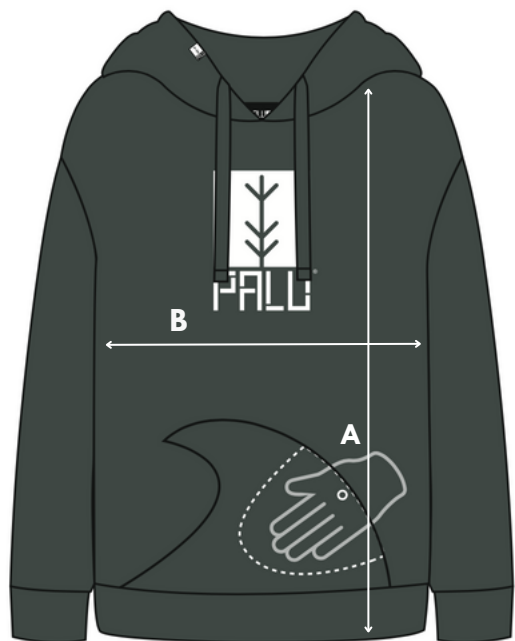

Guia de Tamanhos Palu

SWEATSHIRT REGULAR COM CAPUZ

MEDIDAS EM CM	XS	S	M	L	XL	XXL
ALTURA (A)	65	68	71	74	77	80
LARGURA (B)	50	53	56	59	62	65

SUGESTÃO DE ACORDO COM A ALTURA *

ALTURA	1.50 - 1.60	1.60 - 1.65	1.65 - 1.75	1.75 - 1.85	1.85 - 1.90	+1.90

*SUGESTÃO PODE VARIAR MEDIANTE PESO E GOSTO INDIVIDUAL