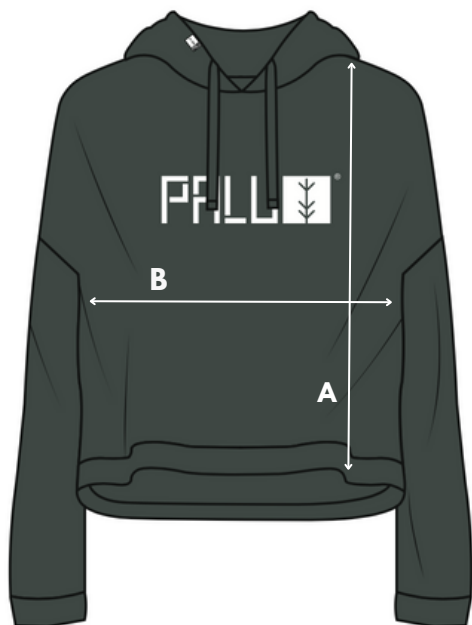

*SUGESTÃO PODE VARIAR MEDIANTE PESO E GOSTO INDIVIDUAL

Guia de Tamanhos Palu

SWEATSHIRT CROPPED

MEDIDAS EM CM	XS	S	M	L	XL	XXL
ALTURA (A)	50	52	54	56	58	60
LARGURA (B)	52	54	56	58	60	62

SUGESTÃO DE ACORDO COM A ALTURA *

ALTURA	1.50 - 1.60	1.60 - 1.65	1.65 - 1.75	1.75 - 1.85	1.85 - 1.90	+1.90
--------	-------------	-------------	-------------	-------------	-------------	-------

*SUGESTÃO PODE VARIAR MEDIANTE PESO E GOSTO INDIVIDUAL

Guia de Tamanhos Palu

SWEATSHIRT REGULAR COM CAPUZ

MEDIDAS EM CM	XS	S	M	L	XL	XXL
ALTURA (A)	65	68	71	74	77	80
LARGURA (B)	50	53	56	59	62	65

SUGESTÃO DE ACORDO COM A ALTURA *

ALTURA	1.50 - 1.60	1.60 - 1.65	1.65 - 1.75	1.75 - 1.85	1.85 - 1.90	+1.90
--------	-------------	-------------	-------------	-------------	-------------	-------

*SUGESTÃO PODE VARIAR MEDIANTE PESO E GOSTO INDIVIDUAL

Guia de Tamanhos Palu

SWEATSHIRT CROPPED COM CAPUZ

MEDIDAS EM CM	XS	S	M	L	XL	XXL
ALTURA (A)	50	52	54	56	58	60
LARGURA (B)	52	54	56	58	60	62
SUGESTÃO DE ACORDO COM A ALTURA *						
ALTURA	1.50 - 1.60	1.60 - 1.65	1.65 - 1.75	1.75 - 1.85	1.85 - 1.90	+1.90