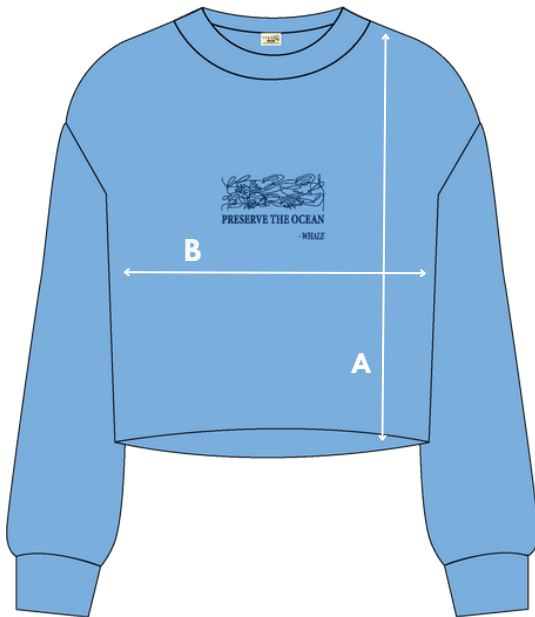

*SUGESTÃO PODE VARIAR MEDIANTE PESO E GOSTO INDIVIDUAL

Guia de Tamanhos Palu

T-SHIRT CROPPED

MEDIDAS EM CM	XS	S	M	L
ALTURA (A)	50	52	54	56
LARGURA (B)	52	54	56	58
SUGESTÃO DE ACORDO COM A ALTURA*				
ALTURA	1.50 - 1.60	1.60 - 1.70	1.70 - 1.85	1.85+

*SUGESTÃO PODE VARIAR MEDIANTE PESO E GOSTO INDIVIDUAL

Guia de Tamanhos Palu

SWEATSHIRT REGULAR

MEDIDAS EM CM	XS	S	M	L	XL	XXL
ALTURA (A)	65	68	71	74	77	80
LARGURA (B)	50	53	56	59	62	65
SUGESTÃO DE ACORDO COM A ALTURA *						
ALTURA	1.50 - 1.60	1.60 - 1.65	1.65 - 1.75	1.75 - 1.85	1.85 - 1.90	+1.90

*SUGESTÃO PODE VARIAR MEDIANTE PESO E GOSTO INDIVIDUAL

Guia de Tamanhos Palu

SWEATSHIRT CROPPED

MEDIDAS EM CM	XS	S	M	L	XL	XXL
ALTURA (A)	50	52	54	56	58	60
LARGURA (B)	52	54	56	58	60	62

SUGESTÃO DE ACORDO COM A ALTURA *

ALTURA	1.50 - 1.60	1.60 - 1.65	1.65 - 1.75	1.75 - 1.85	1.85 - 1.90	+1.90
--------	-------------	-------------	-------------	-------------	-------------	-------

*SUGESTÃO PODE VARIAR MEDIANTE PESO E GOSTO INDIVIDUAL