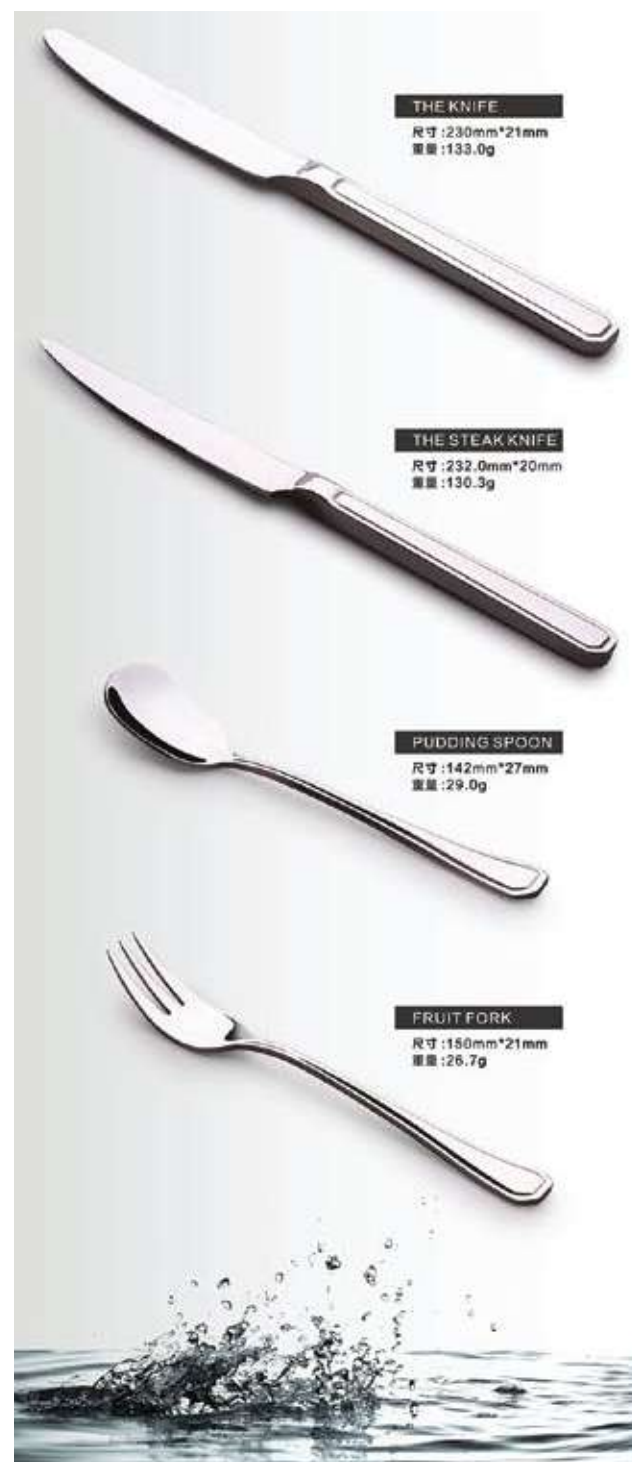

10 YEARS BRAND
 TEN YEARS OF QUALITY, FOCUS ON RESEARCH
 AND INNOVATION, IS OUR IDEA.

THE KNIFE
 尺寸: 231mm*20mm
 重量: 116.8g

SPOONS
 尺寸: 199mm*44mm
 重量: 75g

FORK
 尺寸: 208mm*25mm
 重量: 64.4g

SMALL SPOON
 尺寸: 148mm*31mm
 重量: 31.7g

FRUIT FORK
 尺寸: 151mm*22mm
 重量: 26.4g

THE KNIFE
 尺寸: 233mm*20mm
 重量: 116.0g

SPOONS
 尺寸: 206mm*27mm
 重量: 81.0g

SPOONS
 尺寸: 150mm*22mm
 重量: 33.4g

FORK
 尺寸: 206mm*27mm
 重量: 73.0g

FORK
 尺寸: 150mm*21mm
 重量: 29.1g