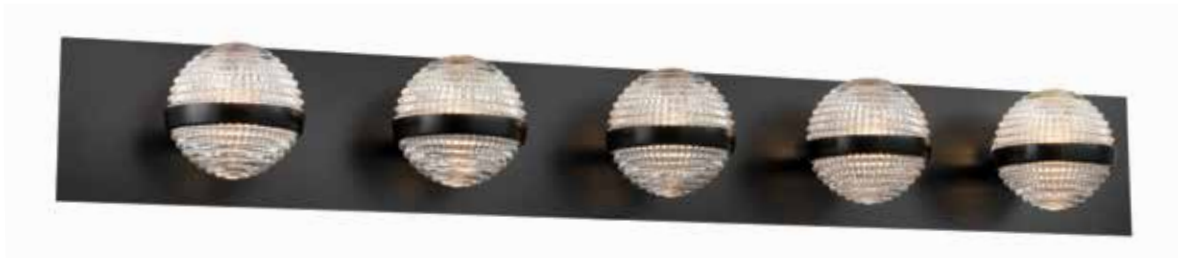

A.

B.

C.

A-C.

- A. **DVP37343**: VANITY
W: 22" x **D:** 6" x **H:** 4¾"
Light Source: 3 x 25W Candelabra
Finish Shown: Chrome w/ Optic Crystal Glass
- B. **DVP37344**: VANITY
W: 28½" x **D:** 6" x **H:** 4¾"
Light Source: 4 x 25W Candelabra
Finish Shown: Brass w/ Optic Crystal Glass
- C. **DVP37355**: VANITY
W: 35" x **D:** 6" x **H:** 4¾"
Light Source: 5 x 25W Candelabra
Finish Shown: Ebony w/ Optic Crystal Glass