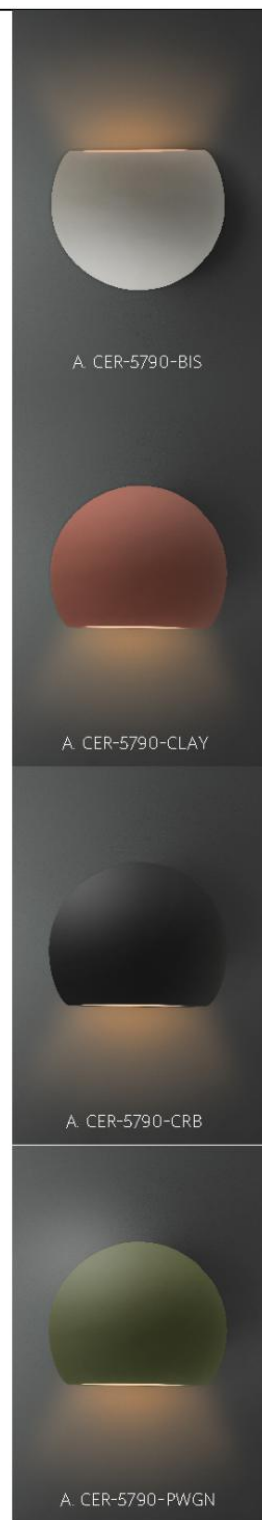

## B. CER-5750

Small 2-Light ADA Tapered Cylinder  
10.75" H x 5.5" W x 4" Proj.  
E26 Socket

A. CER-3045  
Oval Coupe 1-Light Wall Sconce  
12" H x 7.5" W x 5.5" Proj.  
(1) 5W G9 LED Max (lamp included)

**FORM+**  
**FINISH+**  
**FUNCTION**

**HANDMADE IN USA**

# WALL SCONCES

A. CER-5790-CLAY

A. CER-5790-BIS

A. CER-5790-CRB

A. CER-5790-PWGN

**FORM+**  
**FINISH+**  
**FUNCTION**

A. CER-5790-BIS

A. CER-5790-CLAY

A. CER-5790-CRB

A. CER-5790-PWGN

**A. CER-5790**  
Globe LED ADA Wall Sconce  
8" H x 10" W x 4" Proj.  
12W 1,000 Initial lm 3000K

**CER-5790W**  
Globe LED Outdoor ADA Wall Sconce  
8" H x 10" W x 4" Proj.  
12W 1,000 Initial lm 3000K  
Note: Downlight only