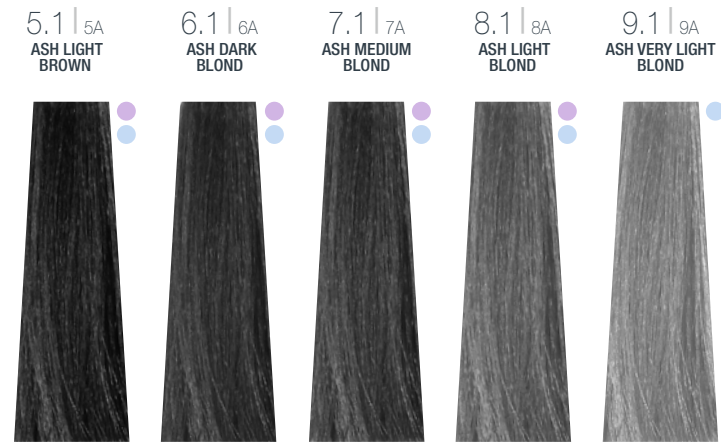

NATURAL

COPPER

ASH

RED

VIOLET

BEIGE

EXOTIC

CHOCOLATE

PURE GOLD

SENSUAL WARMS