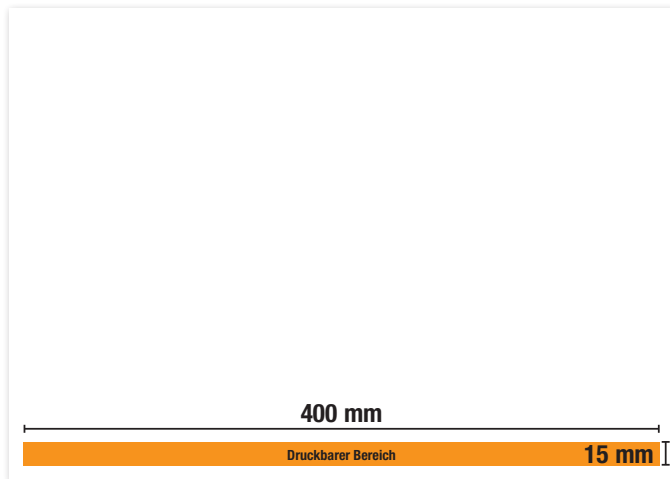

myWorkBoard **YOUR** EDITION

(Whiteboard)

Ihr Motiv wird auf der gegenüberliegenden Seite im druckbaren Bereich rechts ausgerichtet platziert.

Hier drucken wir Ihr Logo oder Ihre persönliche Botschaft:

Das steht schon drauf:

Neuland-Logo auf einer Seite

So kann's aussehen:

Logo farbig CMYK

Botschaft einfarbig schwarz

Vorgaben:

- Max. bedruckbare Fläche: B 400 mm x H 15 mm
- Linienstärken mind. 0,1 mm
- Kleinste Schriftgröße: Mittellänge (Kleinbuchstaben ohne Ober- und Unterlänge) Höhe mind. 1,5 mm
- Druck einfarbig schwarz oder farbig (CMYK)
- Mindestmenge: 12 Stück

Datenanlieferung:

- Datenformat: TIF oder JPG mit mind. 300 dpi Auflösung, EPS, AI, PDF-X3/-X4
- Vektorisiert (Schriften in Pfade umgewandelt)
- Einfarbiger Druck in Schwarz angelegt
- Farben in CMYK angelegt
- Größe 1 zu 1