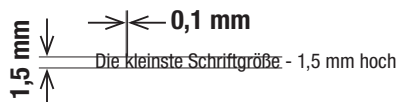

## Hier drucken wir:

Ihr Motiv wird rechtsbündig im druckbaren Bereich platziert.

## Vorgaben:

- Max. bedruckbare Fläche: B 100 mm x H 30 mm

- Linienstärken mind. 0,1 mm
- Kleinste Schriftgröße: Mittellänge (Kleinbuchstaben ohne Ober- und Unterlänge) Höhe mind. 1,5 mm
- Druck einfarbig Weiß oder farbig (CMYK, weiß unterdruckt)
- Mindestmenge: 5 Stück