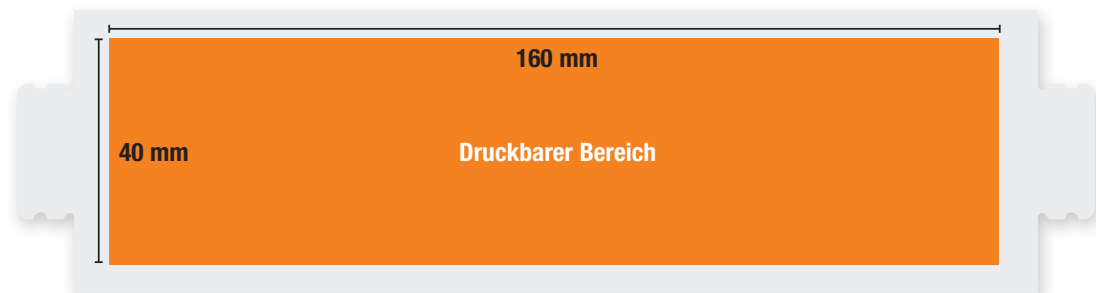

StandUp YOUR EDITION

Hier drucken wir:

Ihr Motiv wird im druckbaren Bereich mittig platziert.

So kann's aussehen:

Das steht schon drauf:

Vorgaben:

- Max. bedruckbare Fläche: B 160 mm x H 40 mm
- Liniestärken mind. 0,1 mm
- Kleinste Schriftgröße: Mittellänge (Kleinbuchstaben ohne Ober- und Unterlänge) Höhe mind. 1,5 mm
- Druck einfarbig Weiß oder farbig (CMYK, weiß unterdruckt)
- Mindestmenge: 24 Stück

Datenanlieferung:

- Datenformat: TIF oder JPG mit mind. 300 dpi Auflösung, EPS, AI, PDF-X3/-X4
- Vektorisiert (Schriften in Pfade umgewandelt)
- Einfarbiger Druck in Schwarz angelegt
- Farben in CMYK angelegt
- Größe 1 zu 1