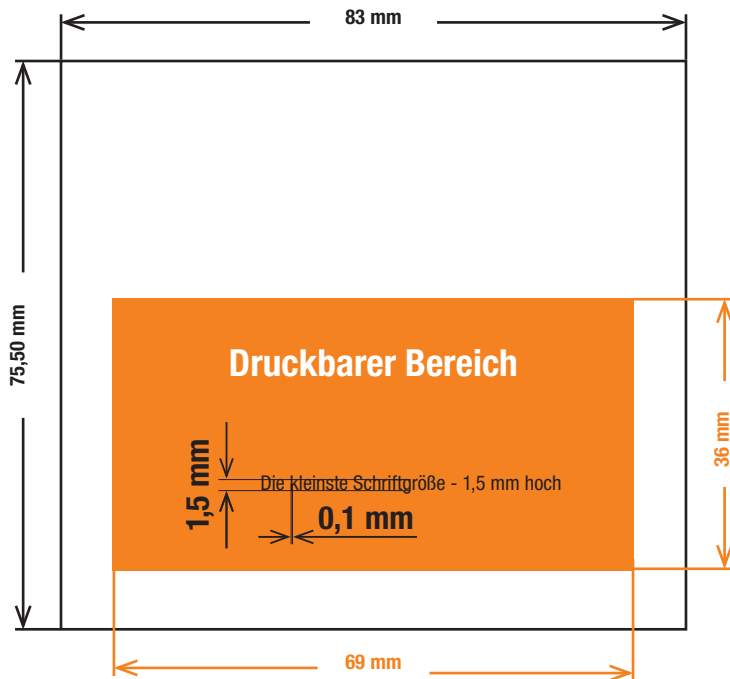

Magnethalter

YOUR EDITION

für Neuland No.One® Whiteboard Marker

Hier drucken wir:

So kann's aussehen:

Vorgaben:

- Max. bedruckbare Fläche: 69 mm x 36 mm
- Linienstärken mind. 0,1 mm
- Kleinste Schriftgröße: Mittellänge
(Kleinbuchstaben ohne Ober- und Unterlänge) Höhe mind. 1,5 mm
- Druck einfarbig Weiß oder farbig (CMYK, weiß unterdrückt)
- Mindestmenge: 64 Stück

Datenanlieferung:

- Datenformat: TIF oder JPG mit mind. 300 dpi Auflösung, EPS, AI, PDF-X3/-X4
- Vektorisiert (Schriften in Pfade umgewandelt)
- Einfarbiger Druck in Schwarz angelegt
- Farben in CMYK angelegt
- Größe 1 zu 1