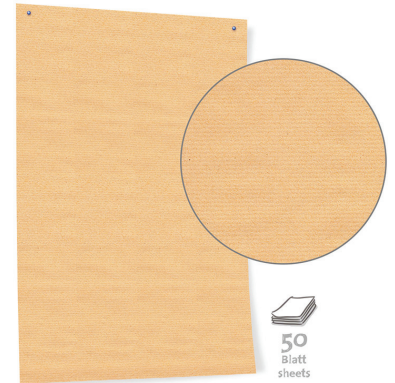

Datos técnicos

Marco de aluminio revestido con pintura pulverizada en colores RAL, tablero para escribir con varias capas de metal o de acero esmaltado en blanco. Mecanismo para soportar el papel con clavijas ajustables y con filo para arrancar las hojas.

Tamaño total: 128,5 x 193 cm
Tamaño panel: 118,5 x 146 cm
Peso: 6 kg

Precio de alquiler: € 15,00

Panel EuroPin® MC

Información del producto

¡El mejor panel de Neuland de todos los tiempos!
Se monta y desmonta sin herramientas, basta pulsar un botón para manejar sus patas – ya no puede ser más sencillo.
Peso mínimo con un marco de aluminio y máxima estabilidad. Podrá personalizar su panel con la elección del color para el marco (RAL) y para el tablero (fieltro).

Tamaño transporte: 126,5 x 81 cm
Tamaño total: 126,5 x 193 cm
Tamaño panel: 118,5 x 146 cm
Peso: 7 kg

Precio de alquiler: € 15,00

Papel para paneles, blanco/marrón

Información del producto

El papel para los paneles y FlipCharts está creado especialmente para la facilitación. La diferencia y particularidad consiste en que es casi imposible que se transparente lo escrito de los rotuladores, por lo que duplica su aprovechamiento. Contiene una estructura de líneas horizontales muy fina, que se facilita la escritura.

Material: Papel fuerte beige, 70 g/m²
Clasificación: 1 caja a elegir 50 hojas o 100 hojas
Tamaño: 116 x 140 cm (estándar básico)

Papel para FlipChart blanco, cuadrículada

Información del producto

Los blocs de papel „Económico“ son de papel estándar y como siempre tienen la calidad de Neuland. Disponible en versiones blanco y cuadrículado.