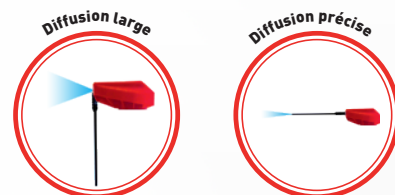

DIFFUSEUR MULTI-POSITIONS

X-TREM CHAIN ROAD

- Graisse de chaine route
- Tenue longue durée (800km) dans des conditions extrêmes
- Zéro projection sur les jantes
- Visible à l'application
- Pulvérisation douce et précise
- Augmente la durée de vie du kit chaîne
- Résiste à l'eau
- Attention : le produit doit être tenu bien droit pendant son utilisation.