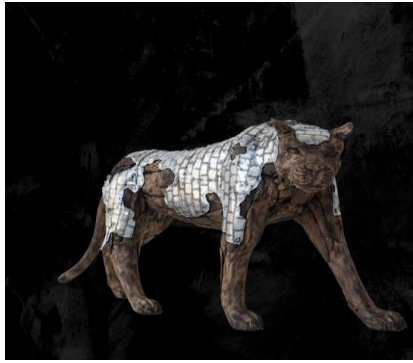

AGA-63215		New
$ 2590.00	<i>In Stock</i>	
WOODEN CHETAH WITH ALUMINUM		
72.00" x 21.00" x 35.00"(H)	pc/ctn:1	
UPC:73836206792 7