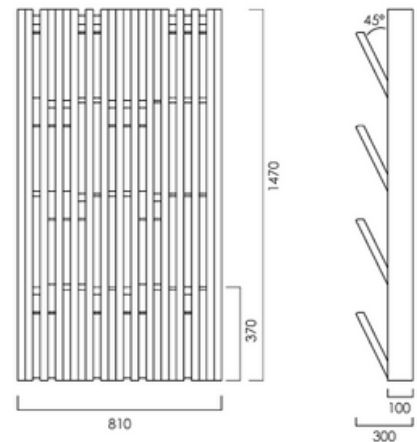

FINISHES

Oak