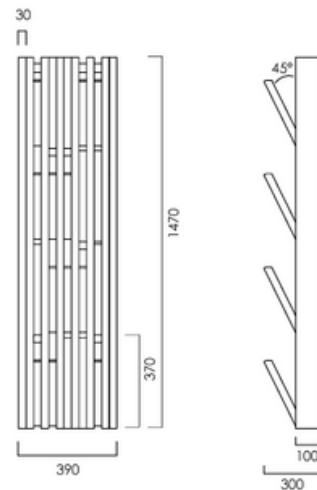

FINISHES

Black Oak