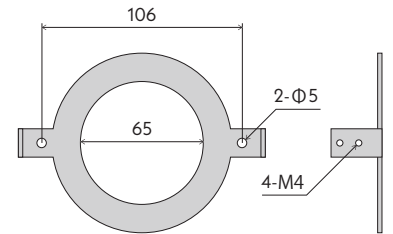

Radish pendant light

縮尺 A4 - 1:4

取付金具

name	material	finish,color
1. トラスビス (M3.5)	鉄	三価クロメート
2. 化粧ボルト (M4)	真鍮	HL / クリア塗装
3. 取付金具	鉄	亜鉛鋼板
4. フランジ	真鍮	HL / クリア塗装
5. 引掛けプラグ	樹脂	白色
6. コードグリップ	真鍮	クリア塗装
7. リード線	ゴム	クリーム色
8. トップパーツ	アルミニウム	焼付け塗装
9. ダストカバー	パルプモールド	ベージュ色
10. コードストッパー	樹脂	半透明
11. ジーゲル線	ガラス編組	黒色
12. コード排出口	亜鉛合金	ユニクロメッキ
13. コネクタ	樹脂	オレンジ / クリア
14. レベルアジャスター	真鍮	素地
15. パイプ	真鍮	素地
16. ネック	真鍮	HL / クリア塗装
17. ソケット台座	亜鉛合金	三価クロメート
18. ボトムパーツ	アルミニウム	焼付け塗装
19. ソケットカバー	真鍮	HL / クリア塗装
20. ソケット (E26)	磁器	白色
21. ランプ (G50)	ガラス	乳白色

ディフューザー構成パーツ

22. キャッチ	鉄	真鍮メッキ
23. ディフューザー	アクリル	片面マット加工
24. 化粧ビス	真鍮	HL / クリア塗装

※ディフューザーは本体に付属しておりません。別売りになります。

仕様

ソケットサイズ： E26 60W まで

推奨ランプ： Only One LDF78D (ディフューザー装着の場合)

器具重量： 1170g

※ランプについて