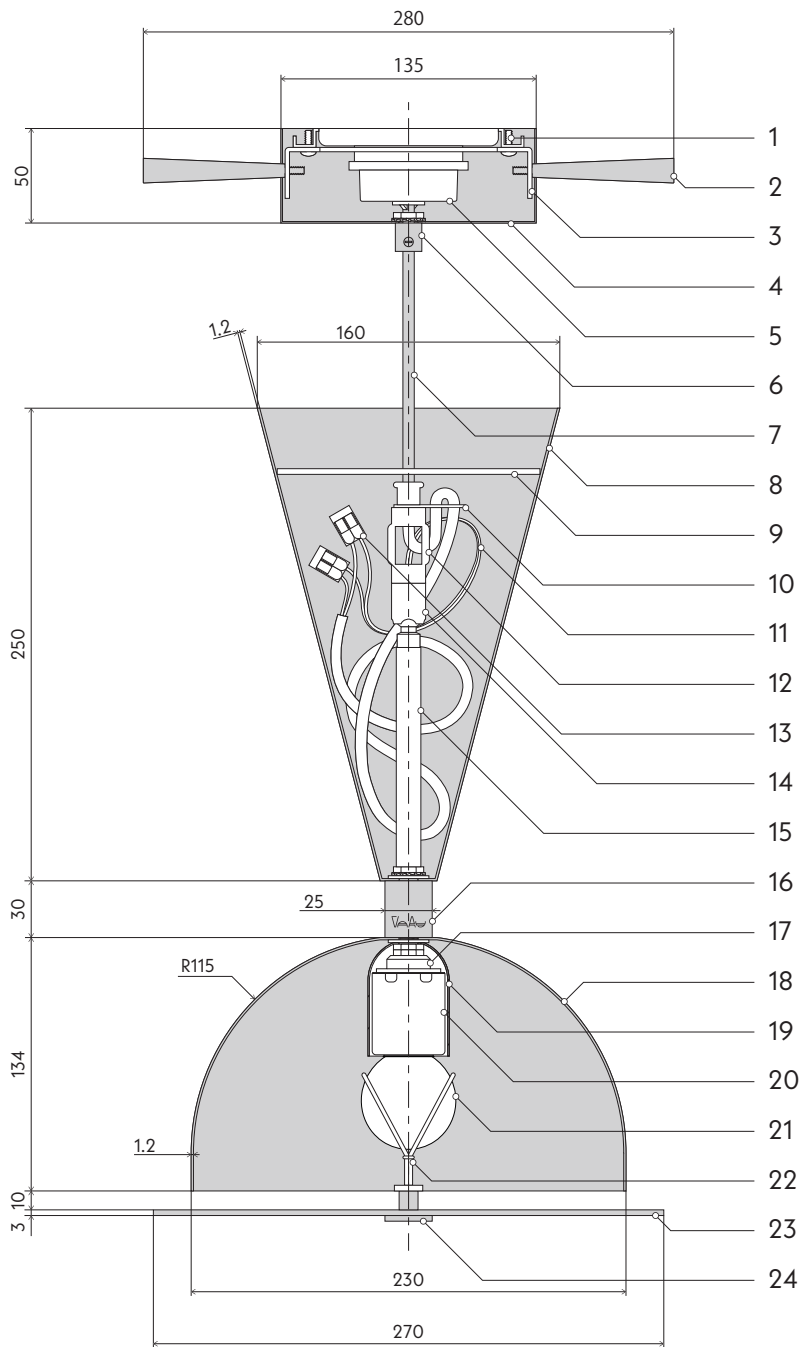

Radish pendant light

縮尺 A4 - 1:4

取付金具

name	material	finish,color
1. トラスビス (M3.5)	鉄	三価クロメート
2. 化粧ボルト (M4)	真鍮	HL / クリア塗装
3. 取付金具	鉄	亜鉛鋼板
4. フランジ	真鍮	HL / クリア塗装
5. 引掛けプラグ	樹脂	白色
6. コードグリップ	真鍮	クリア塗装
7. リード線	ゴム	クリーム色
8. トップパーツ	アルミニウム	焼付け塗装
9. ダストカバー	パルプモールド	ベージュ色
10. コードストッパー	樹脂	半透明
11. ジーゲル線	ガラス編組	黒色
12. コード排出口	亜鉛合金	ユニクロメッキ
13. コネクタ	樹脂	オレンジ / クリア
14. レベルアジャスター	真鍮	素地
15. パイプ	真鍮	素地
16. ネック	真鍮	HL / クリア塗装
17. ソケット台座	亜鉛合金	三価クロメート
18. ボトムパーツ	アルミニウム	焼付け塗装
19. ソケットカバー	真鍮	HL / クリア塗装
20. ソケット (E26)	磁器	白色
21. ランプ (G50)	ガラス	乳白色

ディフューザー構成パーツ

22. キャッチ	鉄	真鍮メッキ
23. ディフューザー	アクリル	片面マット加工
24. 化粧ビス	真鍮	HL / クリア塗装

※ディフューザーは本体に付属しておりません。別売りになります。

仕様

ソケットサイズ： E26 60W まで

推奨ランプ： Only One LDF78D (ディフューザー装着の場合)

器具重量： 1170g

※ランプについて