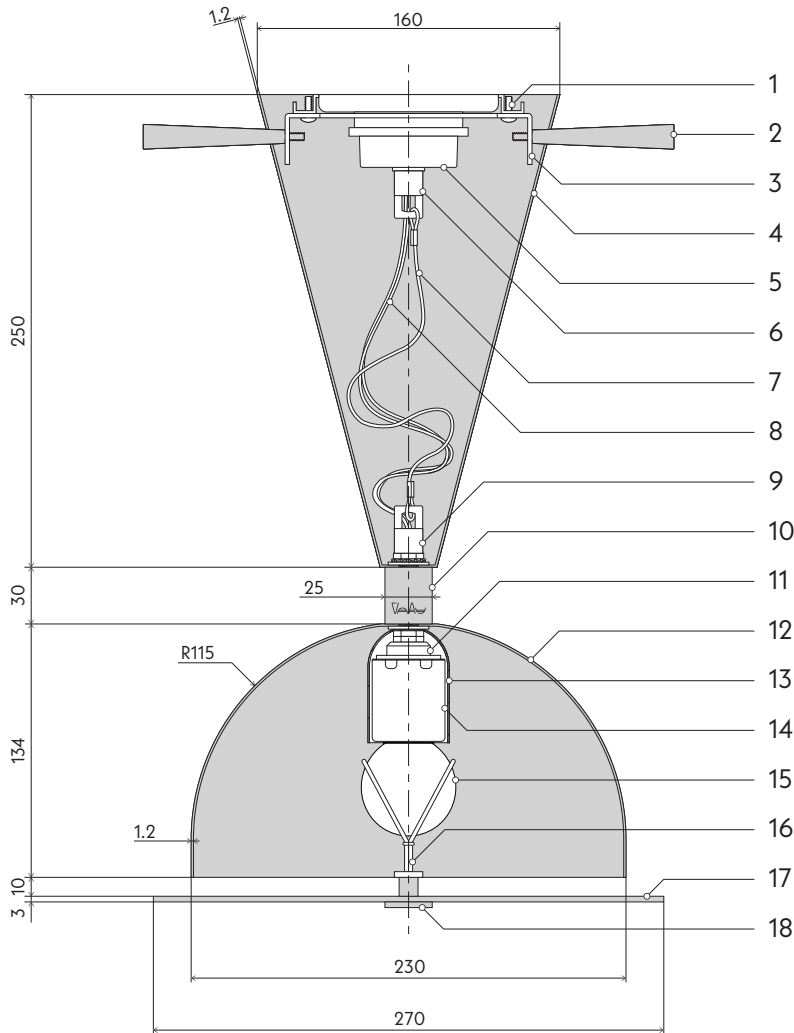

# Radish ceiling light

縮尺 A4 - 1:4

取付金具

name	material	finish,color
1. トラスビス (M3.5)	鉄	三価クロメート
2. 化粧ボルト (M4)	真鍮	HL / クリア塗装
3. 取付金具	鉄	亜鉛鋼板
4. トップパーツ	アルミニウム	焼付け塗装
5. 引掛けプラグ	樹脂	白色
6. 吊り金具	真鍮	素地
7. ワイヤー	ステンレス	素地
8. ジーゲル線	ガラス編組	黒色
9. 吊り金具	真鍮	素地
10. ネック	真鍮	HL / クリア塗装
11. ソケット台座	亜鉛合金	三価クロメート
12. ボトムパーツ	アルミニウム	焼付け塗装
13. ソケットカバー	真鍮	HL / クリア塗装
14. ソケット (E26)	磁器	白色
15. ランプ (G50)	ガラス	乳白色

## 仕様

ソケットサイズ： E26 60W まで

推奨ランプ： Only One LDF78D (ディフューザー装着の場合)

器具重量： 940g

※ランプについて

オプションのディフューザーを装着する場合は推奨ランプを必ず使用して下さい。

株式会社 貌製作所

〒116-0014 東京都荒川区東日暮里 2-8-9 江川ビル 1F