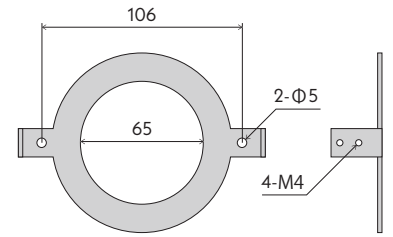

# Radish ceiling light

縮尺 A4 - 1:4

取付金具

name	material	finish,color
1. トラスビス (M3.5)	鉄	三価クロメート
2. 化粧ボルト (M4)	真鍮	HL / クリア塗装
3. 取付金具	鉄	亜鉛鋼板
4. トップパーツ	アルミニウム	焼付け塗装
5. 引掛けプラグ	樹脂	白色
6. 吊り金具	真鍮	素地
7. ワイヤー	ステンレス	素地
8. ジーゲル線	ガラス編組	黒色
9. 吊り金具	真鍮	素地
10. ネック	真鍮	HL / クリア塗装
11. ソケット台座	亜鉛合金	三価クロメート
12. ボトムパーツ	アルミニウム	焼付け塗装
13. ソケットカバー	真鍮	HL / クリア塗装
14. ソケット (E26)	磁器	白色
15. ランプ (G50)	ガラス	乳白色

## 仕様

ソケットサイズ： E26 60W まで

推奨ランプ： Only One LDF78D (ディフューザー装着の場合)

器具重量： 940g

※ランプについて

オプションのディフューザーを装着する場合は推奨ランプを必ず使用して下さい。

株式会社 貌製作所

〒116-0014 東京都荒川区東日暮里 2-8-9 江川ビル 1F