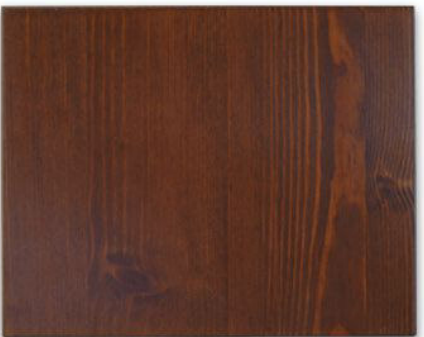

NATUR

UNBEHANDELT

WEISS

SCHNEEWEISS

CAPUCCINO

ANTIK KIEFER

KIRSCH

KOLONIAL

NUSSBAUM

WENGE

Farbe: Natur

**KIEFER
MASSIV
HOLZ**

Natur Zuhause erleben

NATUR – KOMPLETT UNBEHANDELT

OHNE KLARLACK

BEI DIESER FARBVARIANTE WIRD DER ARTIKEL OHNE KLARLACK (ECO-FINISH) GEFERTIGT. DIES EIGNET SICH BESONDERS, BEI BEREITS VORHANDENEN KIEFERMÖBELN. SO KANN IM NACHHINEIN DER ARTIKEL EIGENHÄNDIG MIT EINEM MÖBELPFLEGEÖL BEHANDELT WERDEN UND SIE KÖNNEN DIE FARBE AN IHRE BEREITS VORHANDENEN MÖBELN ANPASSEN.

Farbe: Unbehandelt

**KIEFER
MASSIV
HOLZ**

Natur Zuhause erleben

Farbe: Weiss

**KIEFER
MASSIV
HOLZ**

Natur Zuhause erleben

Farbe: SchneeWeiss

**KIEFER
MASSIV
HOLZ**