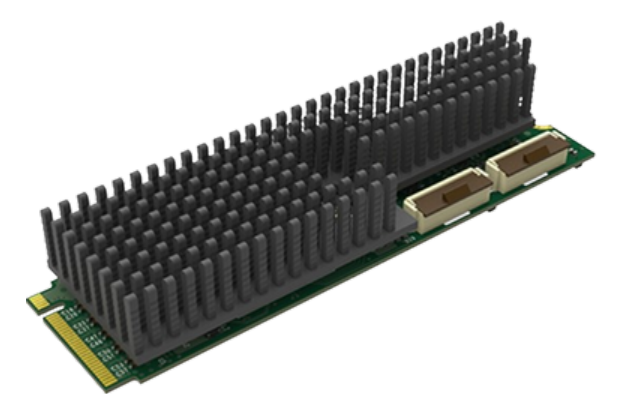

MAGEWELL

PRO, USB, ECO, PRO CONVERT CAPTURE CARDS

MAGEWELL™ Digital Video Essentials

USB CAPTURE 4K PLUS

PRO CAPTURE DUAL HDMI 4K PLUS LT

PRO CAPTURE QUAD HDMI

PRO CONVERT HDMI 4K PLUS I

ECO CAPTURE DUAL HDMI M.2