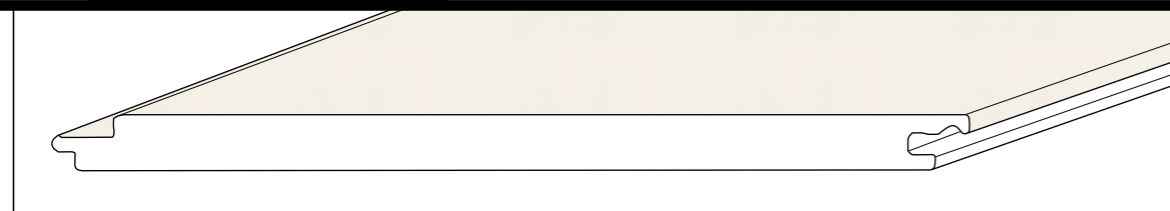

FLORENCE

BUITEN KLEUREN, ASSORTIMENT & TECHNIEK

De buiten kleuren van Florence hebben een mat afgewerkte toplaag en zijn geschikt voor bijna iedere buitenplafond toepassing.

ASSORTIMENT

FLORENCE BUITENPANEEL 25 CM

KLEUR: Florence buiten kleuren

LENGTE: 450, 600 cm

BESTELNR.: 0634

KLEUREN

WIT

CRÈME

ANTRACIET

TECHNISCHE SPECIFICATIES

WERKENDE BREEDTE	250 mm
DIKTE	16,5 mm
GEWICHT PANELEN	3,2 kg/m²
UITZETTINGSCOËFFICIËNT	0,08 mm/m/°C
BEVESTIGINGSAFSTAND	30 cm h.o.h.

STARTPROFIEL 2-DELIG 16,5 MM

KLEUR: Florence
buiten kleuren

LENGTE: 600 cm

BESTELNR.: 0603

VERBINDINGPROFIEL 16,5 MM

KLEUR: Florence
buiten kleuren

LENGTE: 600 cm

BESTELNR.: 0613