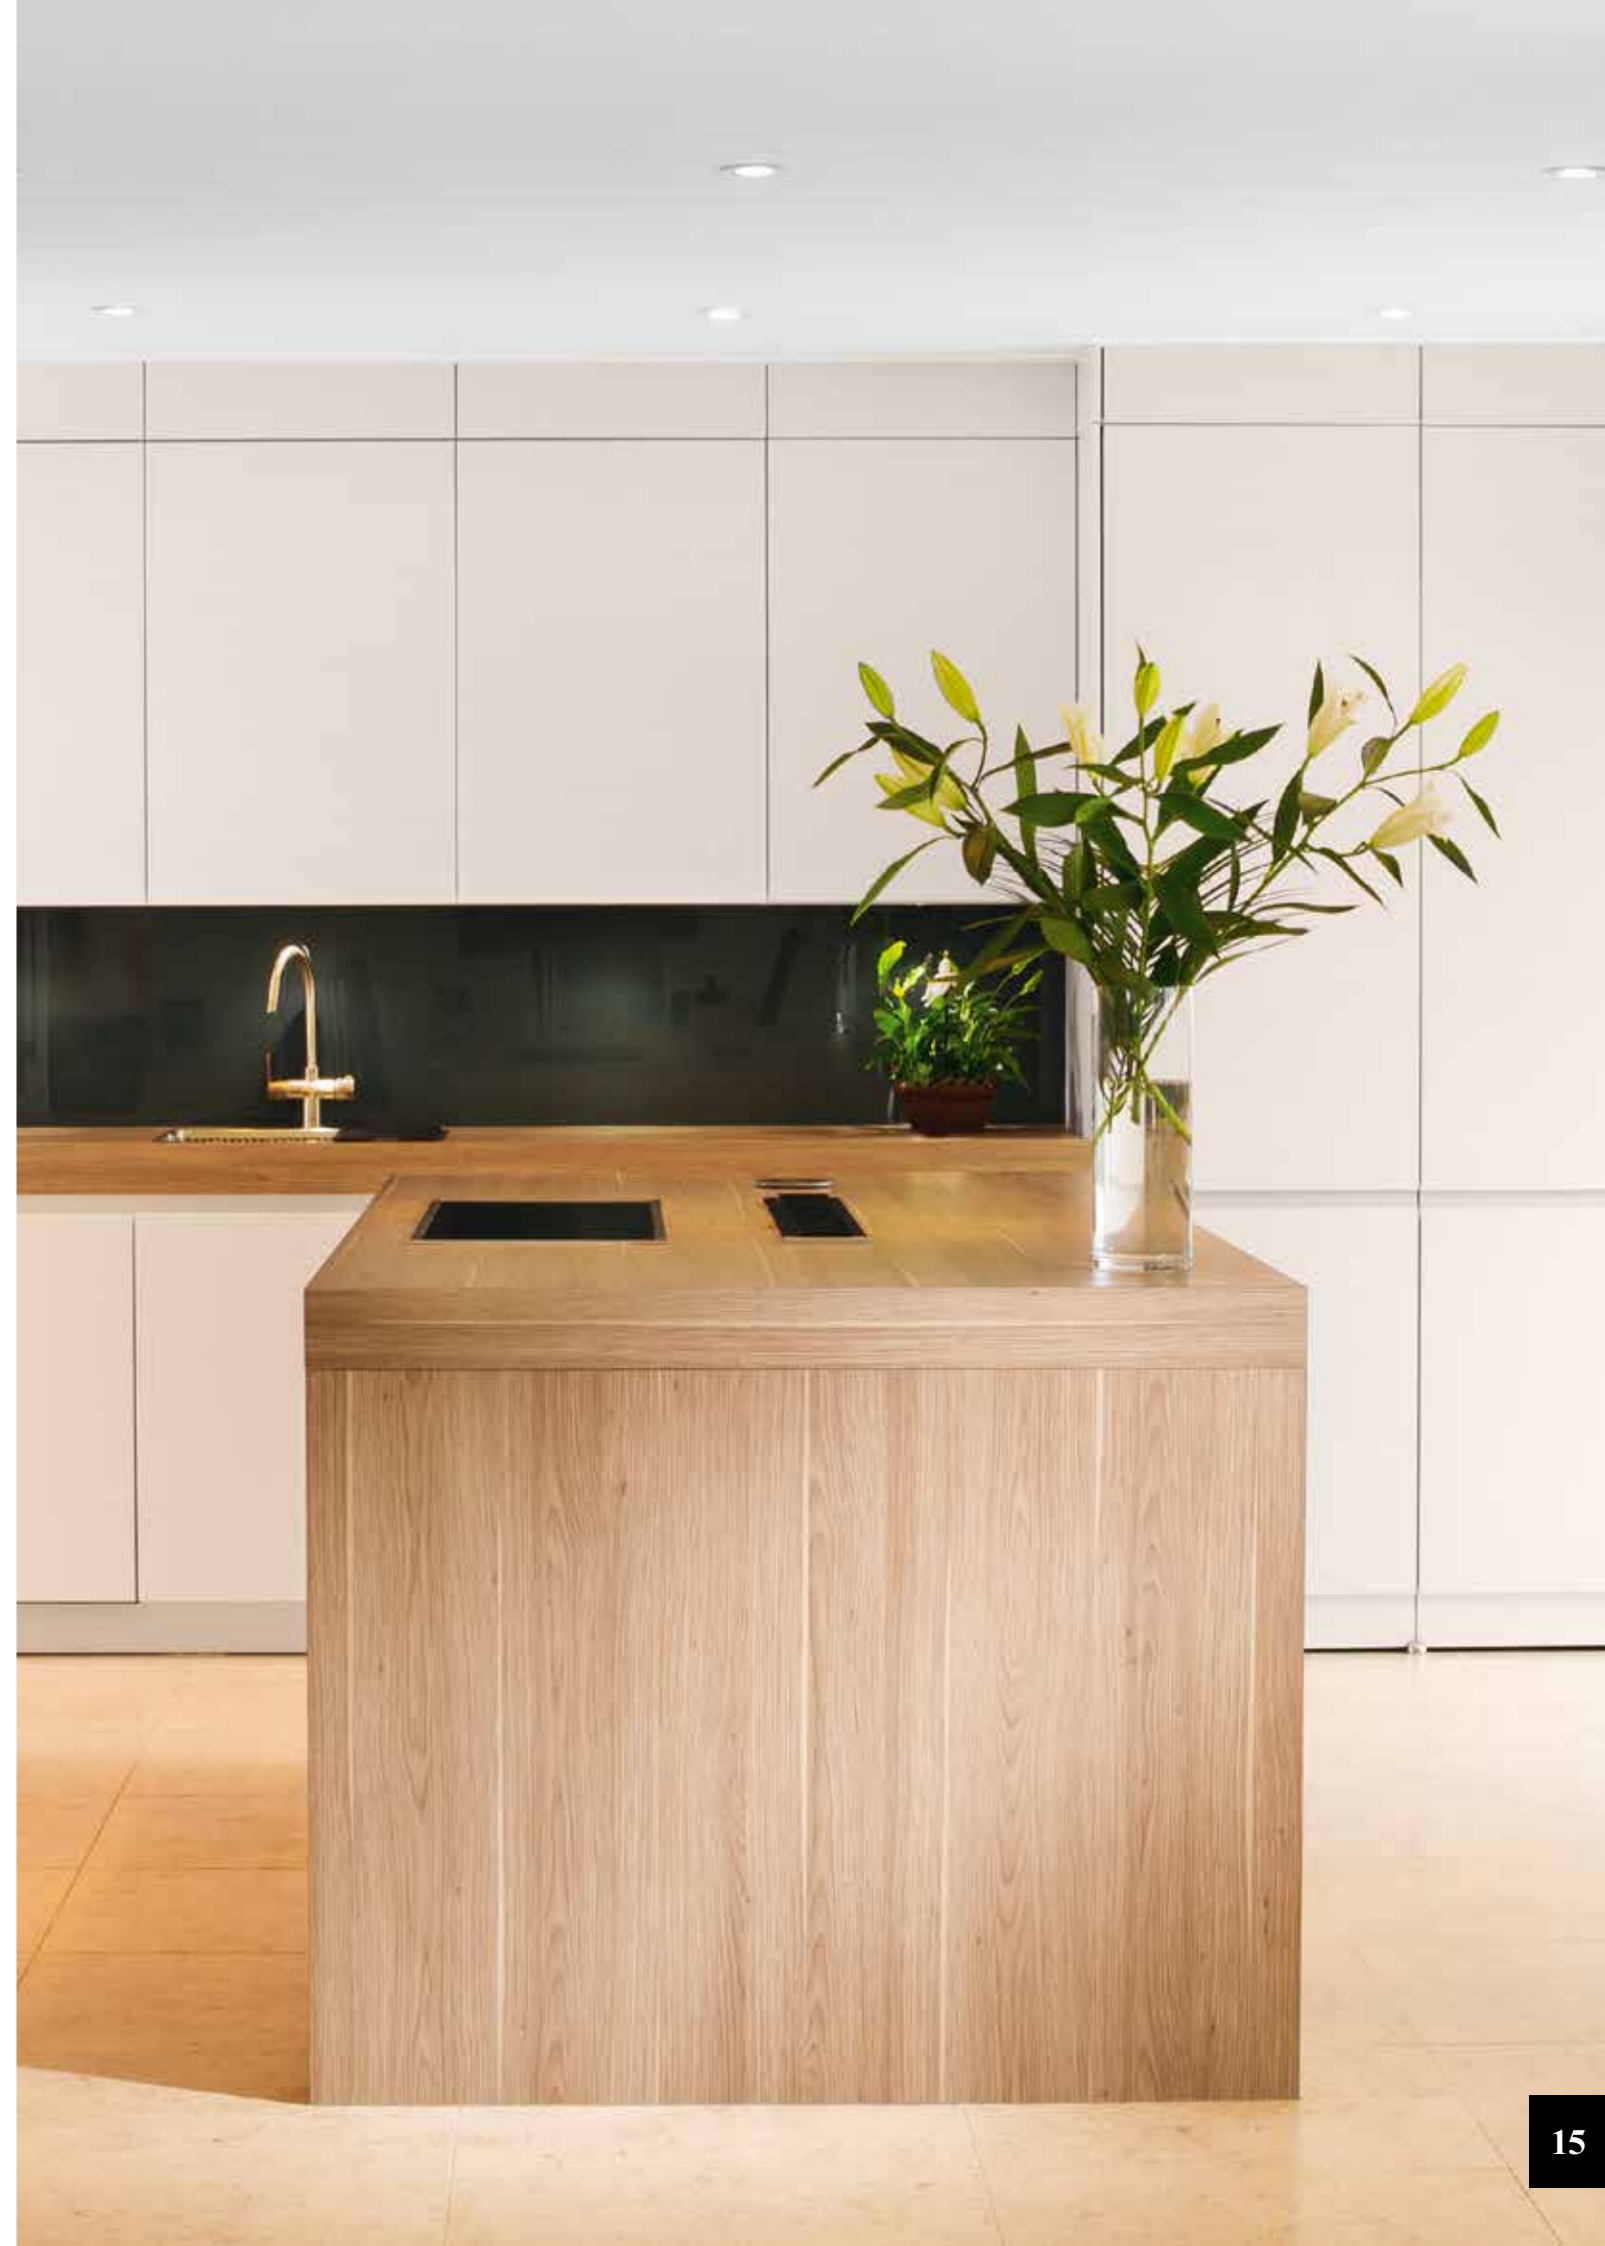

Een strakke en vooral ook schone keuken of badkamer: het geeft een ontzettend prettig gevoel. In gewone, gestucte plafonds bijten zich geleidelijk schimmels vast waardoor verkleuring optreedt. Een probleem waar veel woningen mee te kampen hebben. De plafondsysteem van Florence zijn kleurvast en eenvoudig schoon te

houden. Doordat het basismateriaal van Florence bestaat uit kunststof, zijn de panelen ongevoelig voor vocht en schimmels. Ze zijn bovendien erg licht in gewicht en dus gemakkelijk en snel te monteren. Leidingen of bedradingen zijn eenvoudig weg te werken, inbouwspotjes of muzieksystemen zijn zo geplaatst. Door de panelen van Florence diagonaal te monteren, gaan sommige ruimtes zelfs groter ogen!