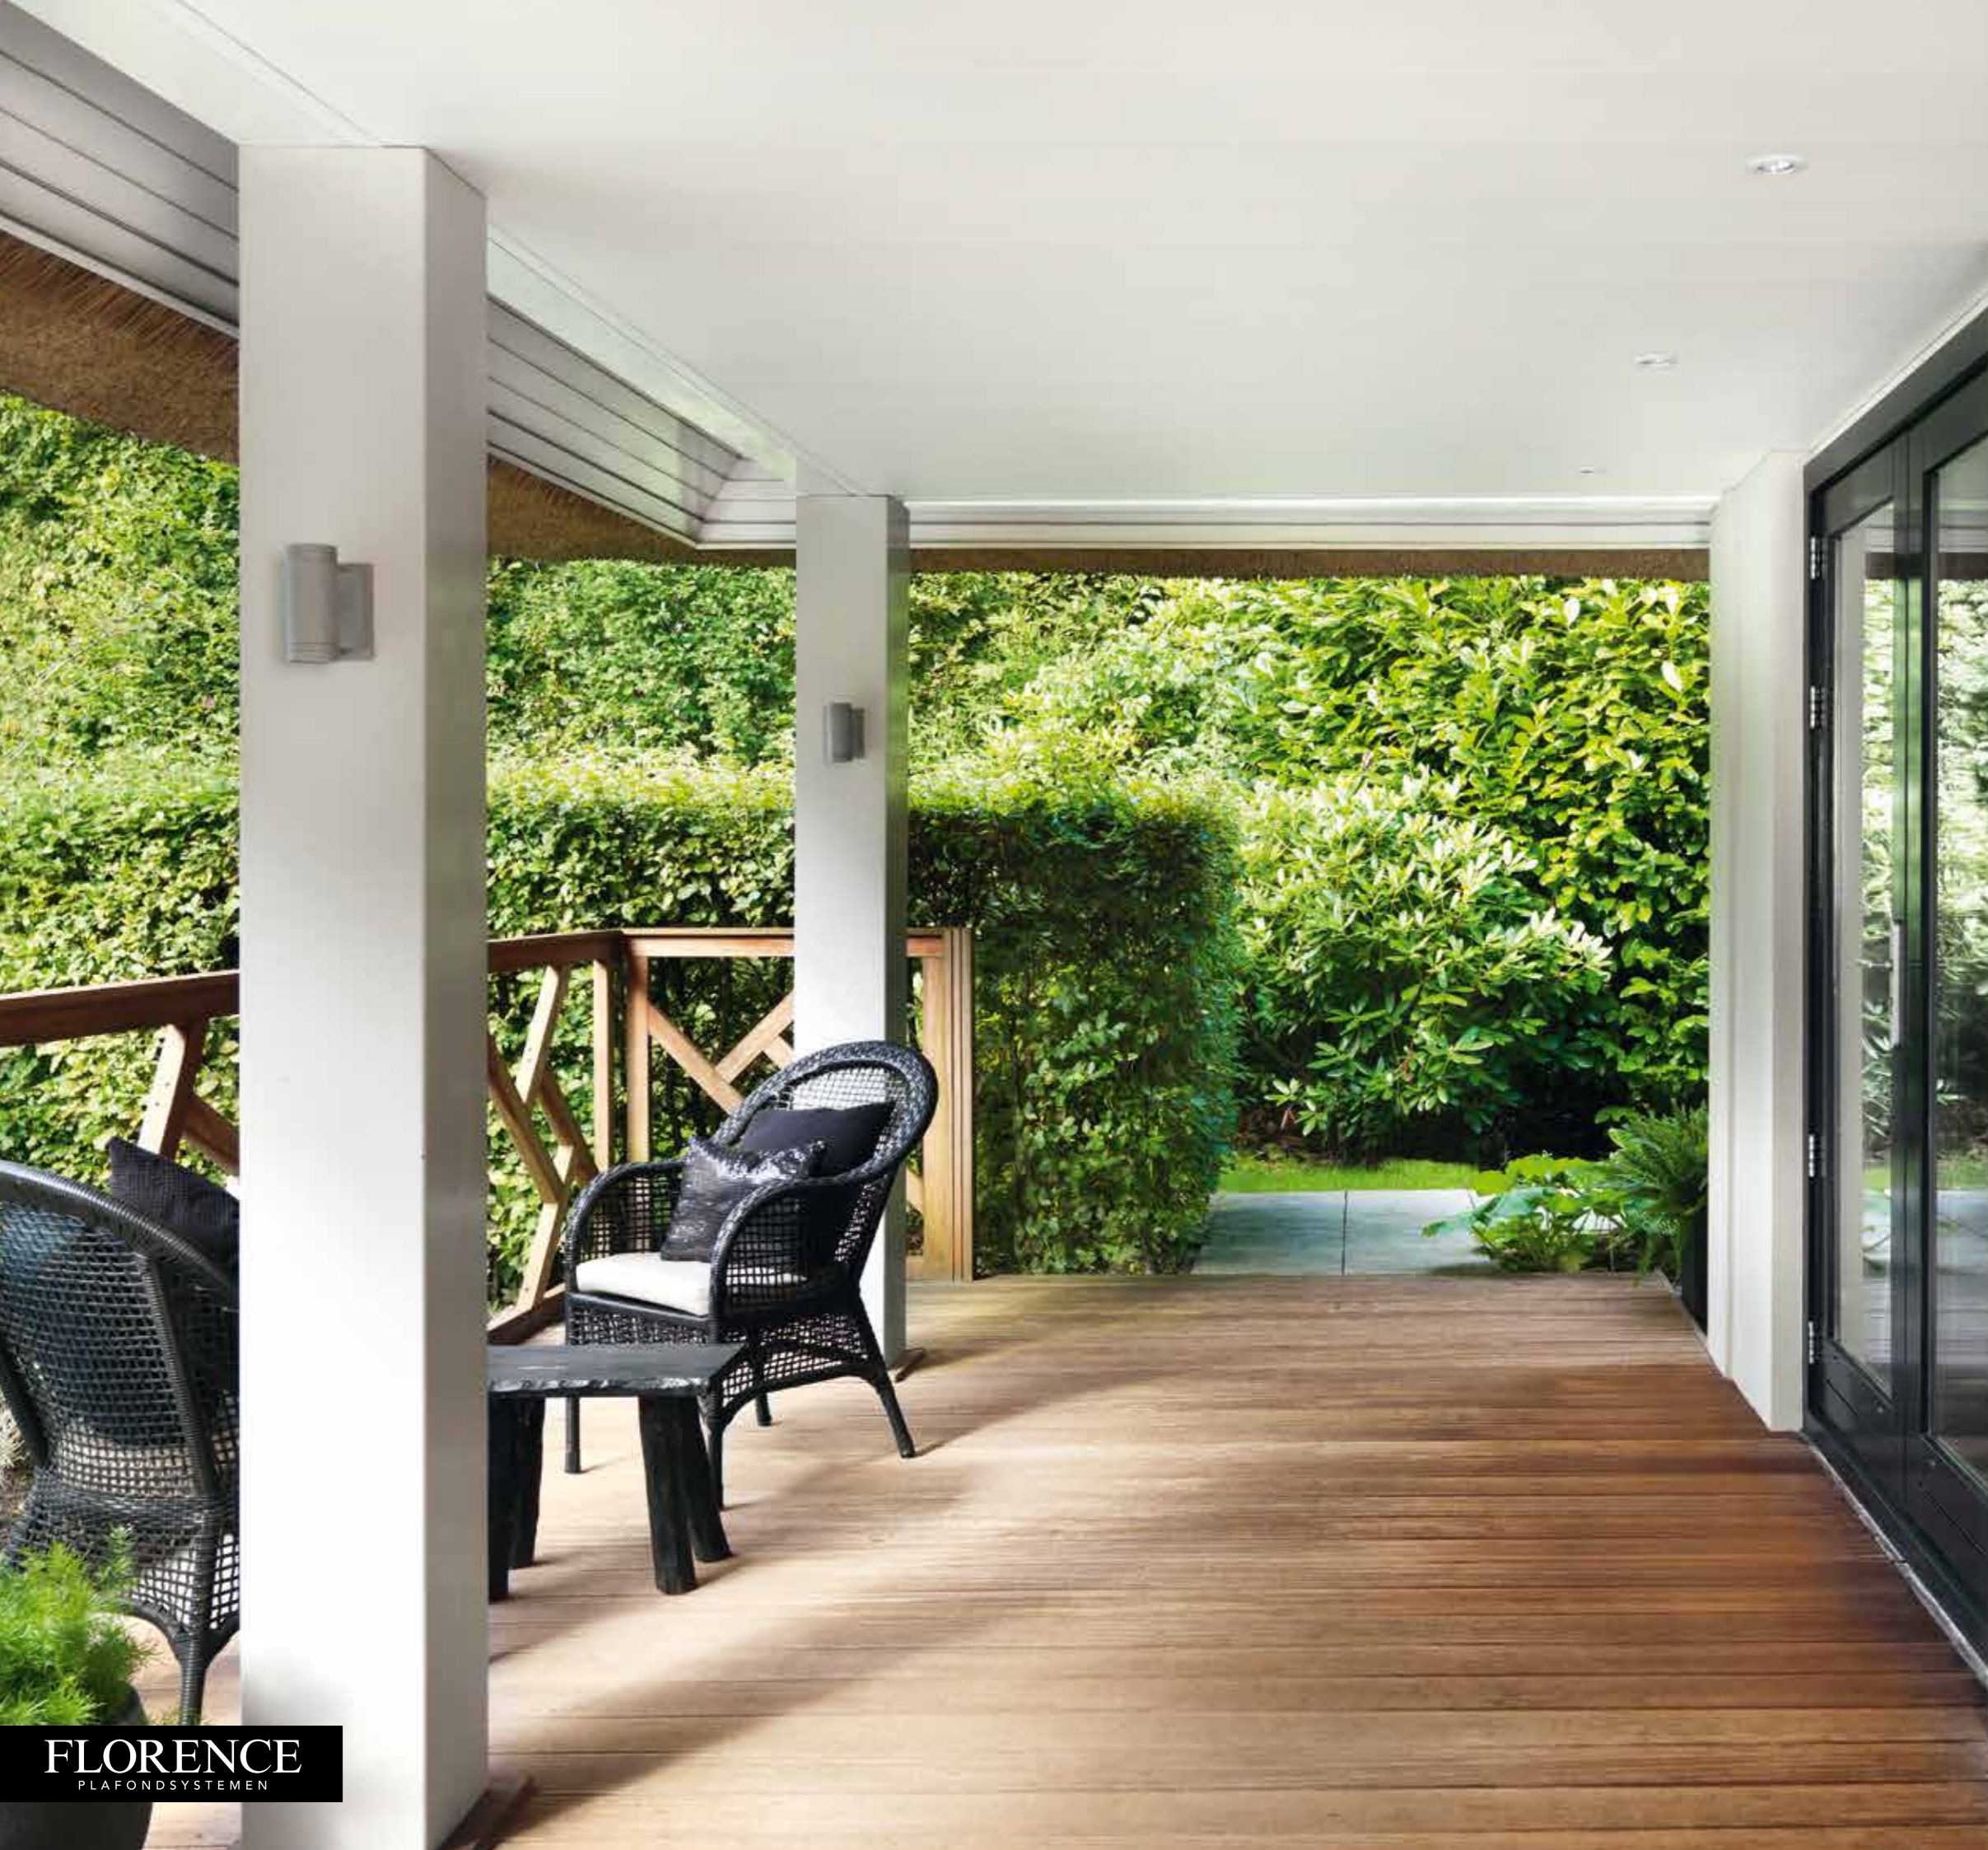

Buiten genot

De Nederlander wordt meer en meer buitenmens. De plafondsysteem van Florence bieden de uitstraling van binnen ook voor buiten. Schilderen of sauzen is niet meer nodig.