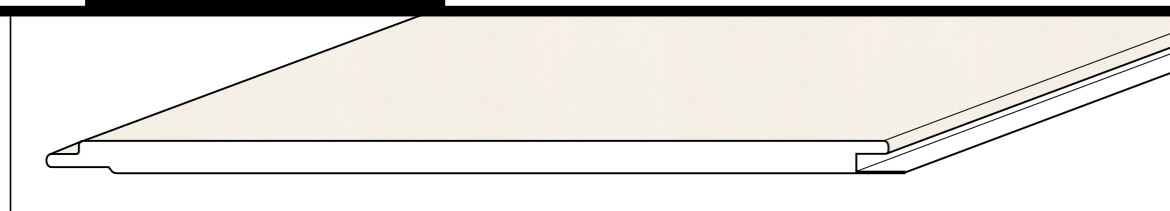

FLORENCE

BINNEN ASSORTIMENT & TECHNIEK

Van badkamerplafond tot schuine kap, met het Florence plafondsysteem kunt u iedere afwerking de baas.

ASSORTIMENT

FLORENCE BINNENPANEEL 25 CM

KLEUR: Florence binnen kleuren
LENGTE: 270, 450, 600 cm
BESTELNR.: 0630

PLAFONDPLINTPROFIEL 2-DELIG 35X6 MM

KLEUR: Florence binnen kleuren
LENGTE: 270 cm
BESTELNR.: 0633

OMRANDINGSPROFIEL 2-DELIG 10 MM

KLEUR: Florence binnen kleuren
LENGTE: 270 cm
BESTELNR.: 0631

KNIKHOEKPROFIEL

KLEUR: Florence binnen kleuren
LENGTE: 270 cm
BESTELNR.: 0632

TOEPASSINGEN EN MOGELIJKHEDEN

1 PLAFONDPLINTEN

Florence biedt keuze uit 2 afwerkingsopties, waaronder het elegante plafondplintprofiel. Wie liever een gladde afwerking wil kan kiezen voor het omrandingsprofiel.

2 SCHUINE-KAP OPLOSSING

Door het Florence-paneel aan de achterzijde (over de lange kant) in te snijden, kan het paneel in een hoek van maximaal 45 graden geplaatst worden. Hierdoor is geen extra profiel nodig.

3 WANDBEKLEDING

Naast het bekleden van plafonds is Florence ook uitermate geschikt als wandstelsel. Door de snelle manier van monteren zien ruimtes er in een handomdraai weer netjes en strak uit.

4 BEWERKING

De panelen van Florence zijn gemakkelijk te bewerken met de normale houtbewerking gereedschappen. Daarnaast is het mogelijk om de panelen te nieten of te schroeven (min. 14 mm lang RVS).

TECHNISCHE SPECIFICATIES

WERKENDE BREEDTE	250 mm
DIKTE	10 mm
GEWICHT PANELEN	2,6 kg/m²
UITZETTINGSCOËFFICIËNT	0,08 mm/m/°C
BEVESTIGINGSAFSTAND	30 cm h.o.h.