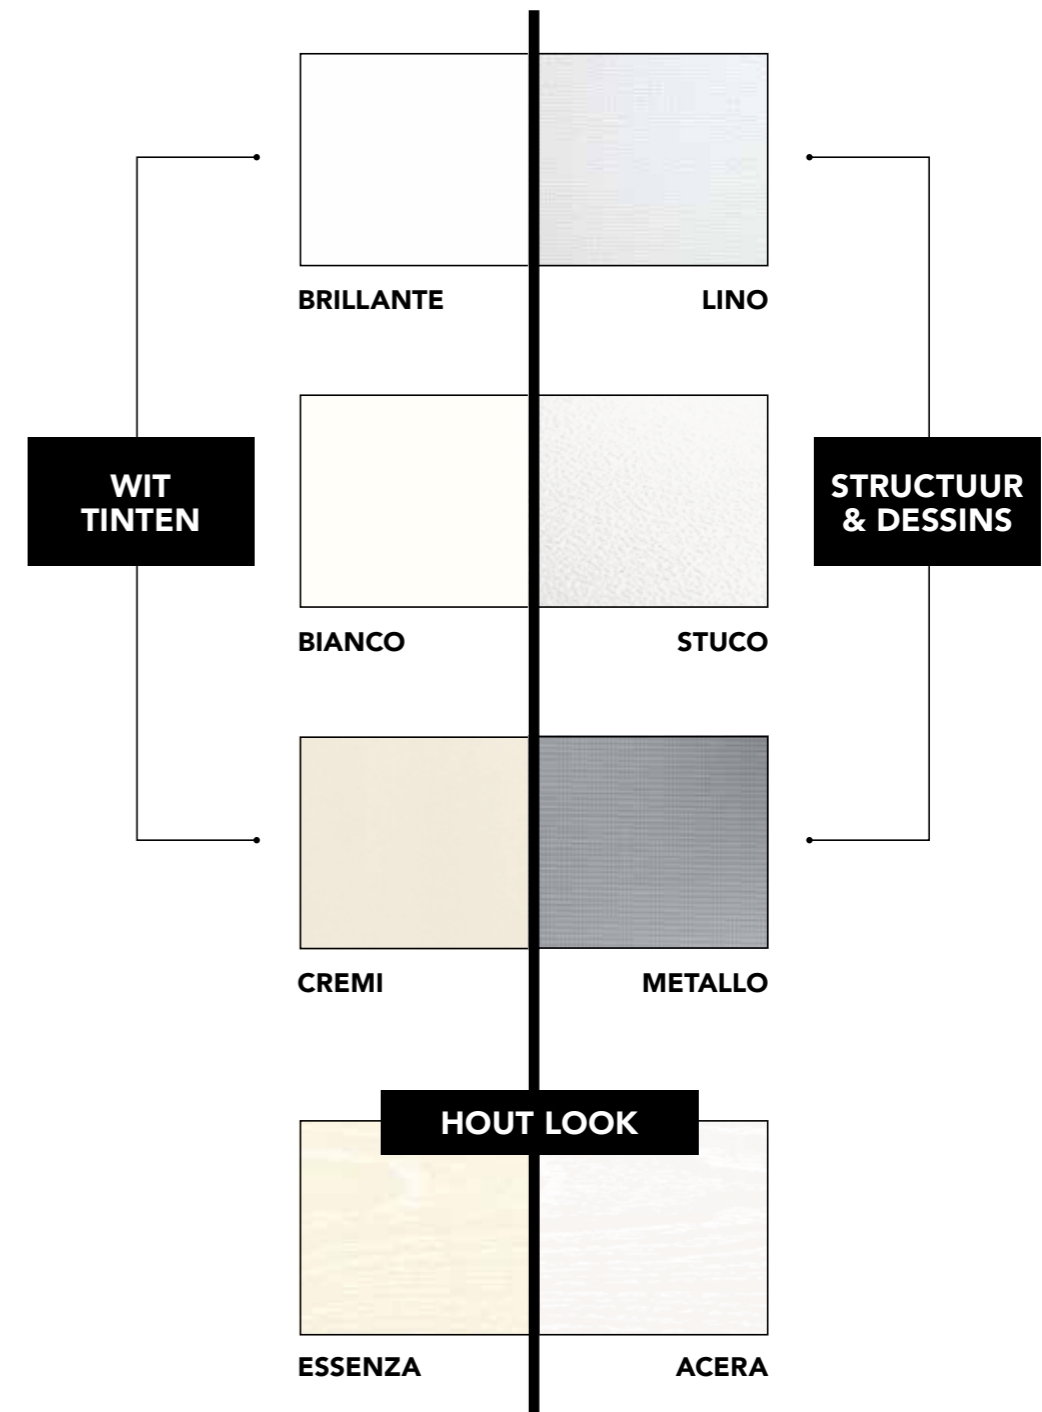

4 OVERKAPPINGEN

Steeds meer Nederlandse tuinen zijn voorzien van overkappingen. Florence kan hierin perfect toegepast worden. Door bestaande balken weg te werken, zal een luxe ruimtelijke overkapping ontstaan. Florence-panelen zijn verkrijgbaar in lengtes van 6 meter. Hierdoor kunnen hele panelen gebruikt worden en zijn overbodige naden verleden tijd.

FLORENCE

BINNEN KLEUREN

De eigentijdse kleurencollectie van Florence biedt voor elke ruimte een passende tint of structuur.

FLORENCE

BINNEN ASSORTIMENT & TECHNIEK

Van badkamerplafond tot schuine kap, met het Florence plafondsysteem kunt u iedere afwerking de baas.