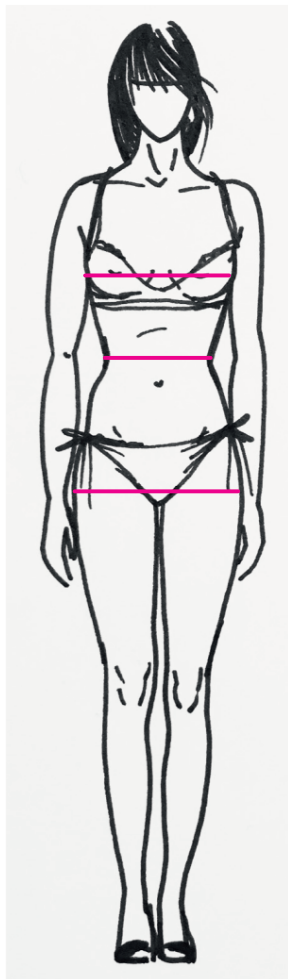

### HOW TO MEASURE AND CHOOSE THE RIGHT SIZE

Are you in doubt?

Send us your body measurements ... we will send you the corresponding size.

Thank you in advance, team Feriani

### HOE METEN EN DE JUISTE MAAT KIEZEN

Twijfel je toch?

Stuur ons je lichaams maten... wij sturen je de overeenkomende maat.

Alvast bedankt, team Feriani

### COMMENT MESURER ET CHOISIR LA BONNE TAILLE

Avez-vous un doute?

Envoyez-nous vos mensurations ... nous vous enverrons la taille correspondante.

Merci d'avance, équipe Feriani

	S1		S2		S3	S4
	XS/S		M/L		XL/XXL	
	XS	S	M	L	XL	XXL
Chest Borst Poitrine	89	95	101	107	113	119
Waist Taille	76	82	88	94	103	111
Hips Heupen Hanches	96	102	108	114	120	126