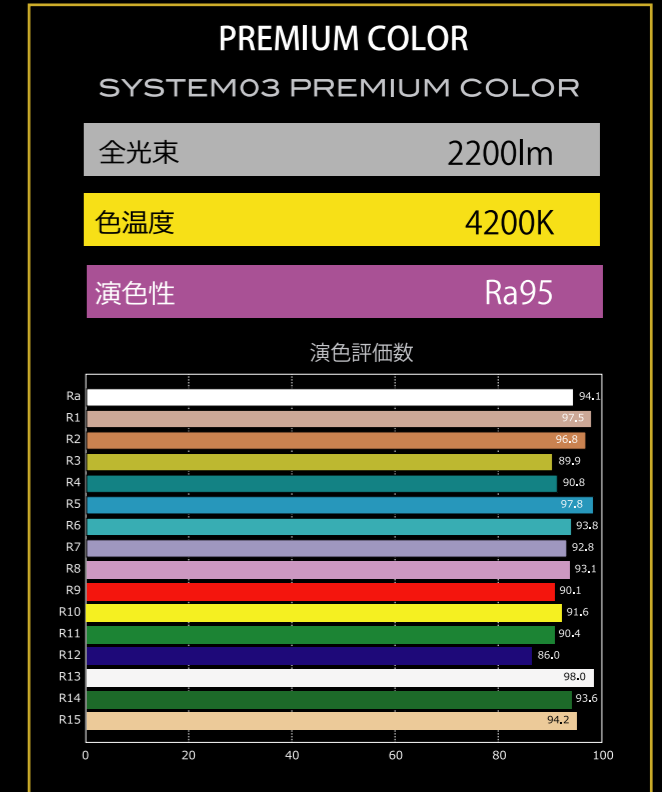

SYSTEM03 プレミアムカラー

最高クラスの高演色 Ra95 に加え、水に吸収される波長帯をスペクトルチューニングした LED を搭載。

※光の性質が自然光 (太陽光) に近いかどうかを表現する基準。100 に近いほど演色性は良いとされます。