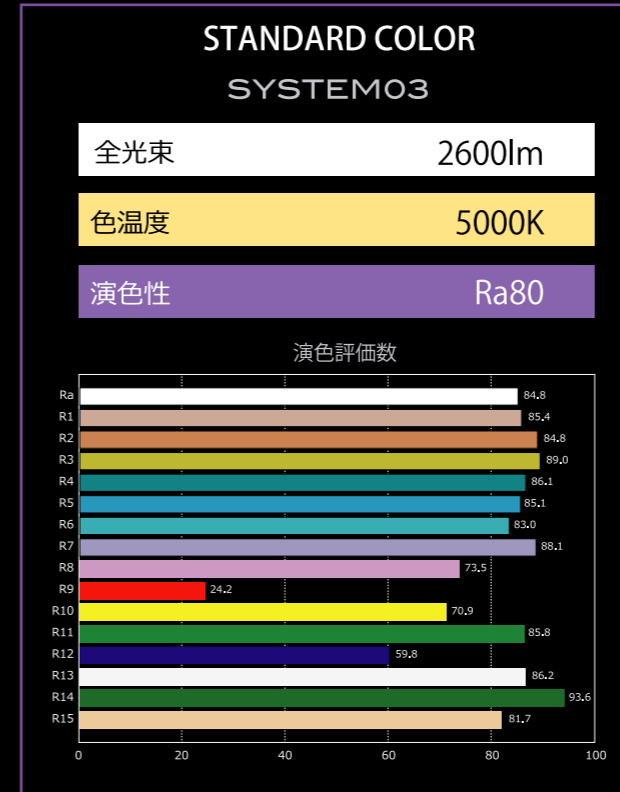

SYSTEM03 プレミアムカラー

最高クラスの高演色 Ra95 に加え、水に吸収される波長帯をスペクトルチューニングした LED を搭載。

※光の性質が自然光 (太陽光) に近いかどうかを表現する基準。100 に近いほど演色性は良いとされます。