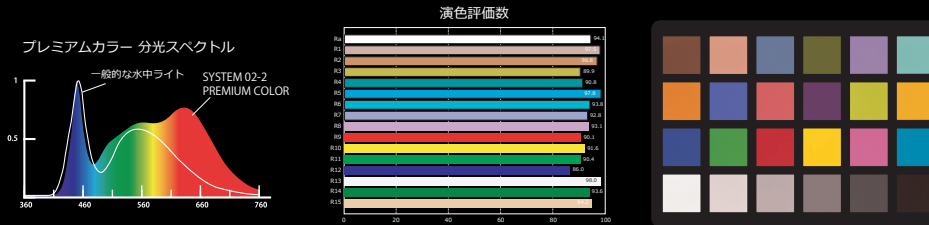

*IPX6とは「あらゆる方向からの強い噴流水による有害な影響がない」とされる防水性の規格です。*ご注意：水中での接続・取外しはできません。

ライトモジュール

プレミアムカラー 4200K 高演色 Ra95+高彩色

Ra95の超高演色性に加え、色をより鮮やかに引き出すためのチューニングがされた色温度4200Kの「プレミアムカラー」色づくりを最優先（最大光束は2200ルーメン）としこれまでのLEDの概念をはるかに超えた鮮やかな光源は、特にマクロでの生物の観察や撮影に威力を発揮します。