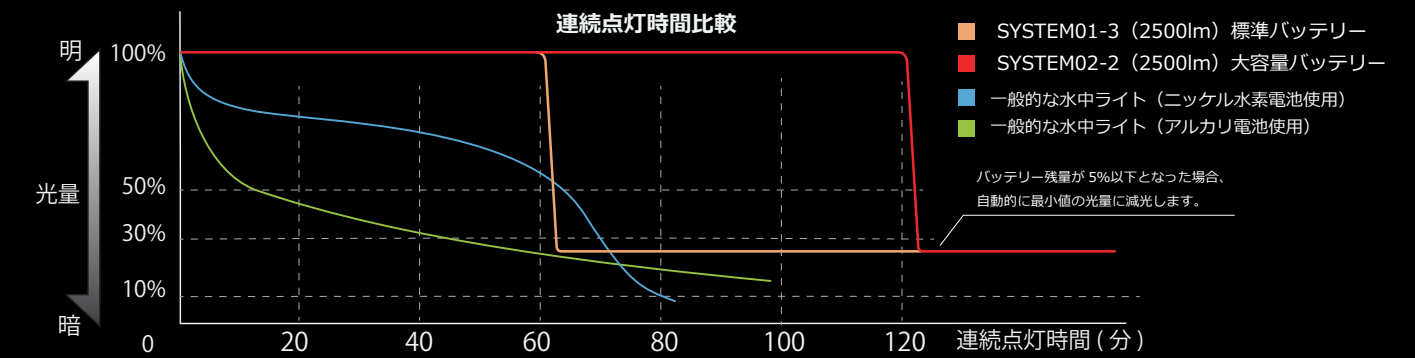

標準バッテリー

バッテリーモジュール **BM3500B**
¥25,000（税抜）
充電式リチウムイオンバッテリー
3200mA/7.2V（23.04Wh）
連続点灯時間：60~310分
付属品：バッテリーモジュールキャップ