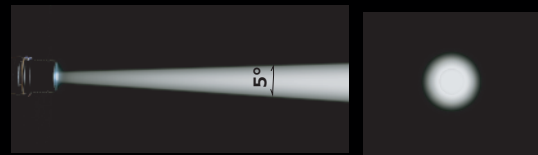

LM4.2K2200G
¥43,000（税抜）
演色性：Ra95
色温度：4200K
全光束：2200lm
付属品：ライトモジュールキャップ

スタンダードカラー 5000K 高演色 Ra80

自然光に近い色再現性と大光束を持ち合わせた色温度5000Kの「スタンダードカラー」最新バージョンは、光束を3000ルーメンにパワーアップしました。光のバランスを重視した光源は、どんな環境においてもオールマイティに使用することができます。

LM5K3000V
¥39,000（税抜）
演色性：Ra80
色温度：5000K
全光束：3000lm
付属品：ライトモジュールキャップ

スポットビーム 2種類のビーム光

スポットビーム（5°）

新機構のビームアタッチメントによる輪郭がシャープな超狭角5度の光は、まさにビームそのもの。何かを指し示す時に最適です。

フラッドビーム（17°）

ビーム光とソフトなフラッド光を合わせた17度の光は、生物を探すのに役立ちます。例えば常に動いている生物が中心範囲から逸れてしまってもフラッド光がそれを見逃しません。