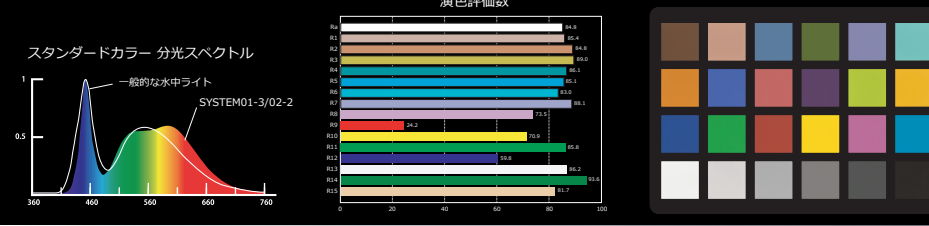

スタンダードカラー 5000K 高演色 Ra80

自然光に近い色再現性と大光束を持ち合わせた色温度5000Kの「スタンダードカラー」最新バージョンは、光束を3000ルーメンにパワーアップしました。光のバランスを重視した光源は、どんな環境においてもオールマイティに使用することができます。