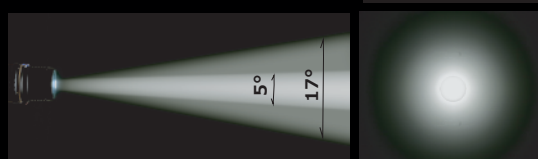

LM5K3000V
¥39,000（税抜）
演色性：Ra80
色温度：5000K
全光束：3000lm
付属品：ライトモジュールキャップ

スポットビーム 2種類のビーム光

スポットビーム（5°）

新機構のビームアタッチメントによる輪郭がシャープな超狭角5度の光は、まさにビームそのもの。何かを指し示す時に最適です。

フラッドビーム（17°）

ビーム光とソフトなフラッド光を合わせた17度の光は、生物を探すのに役立ちます。例えば常に動いている生物が中心範囲から逸れてしまってもフラッド光がそれを見逃しません。

LM5K-SPI7
¥35,000（税抜）
照射角：5° / 17°
色温度：5000K
照度：40,000lx
付属品：ライトモジュールキャップ

2種類の点滅モード搭載

強力な照度による点滅光はダイバー間のコミュニケーションに役立ちます。間隔の異なる2種類の点滅光はサインとして使い分けができます。

ツインライトシステム

ミニマルセットアップ&モアブライトネス

アームなどを介さず、直接レンズポートに接続する最小限のセットアップが可能。光源を被写体に近づけることができるため、最も効率良く光束を得ることが可能。
*明るさは距離の2乗に反比例します。よって被写体と光源の距離が1/2になれば照度は2の2乗=4倍となります。