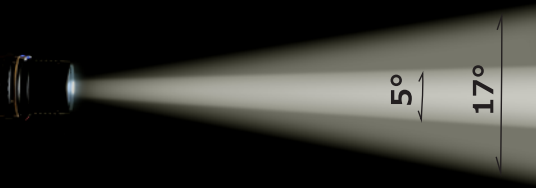

フラッドビーム (17°)

ビーム光とソフトなフラッド光を合わせた17度の光は、生物を探すのに役立ちます。例えば常に動いている生物が中心範囲から逸れてしまってもフラッド光がそれを見逃しません。