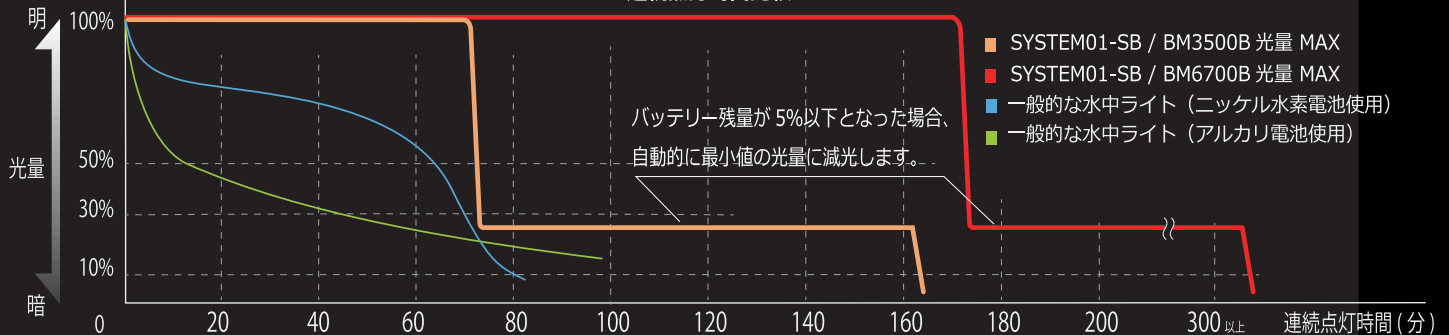

### フラッドビーム (17°)

ビーム光とソフトなフラッド光を合わせた17度の光は、生物を探すのに役立ちます。例えば常に動いている生物が中心範囲から逸れてしまってもフラッド光がそれを見逃しません。

## 2種類の点滅モード

強力な照度による点滅光はダイバー間のコミュニケーションに役立ちます。間隔の異なる2種類の点滅光はサインとして使い分けができます。

## 独自のパワーマネジメントシステム

電池残量が低下することで減光することなく、当初の光量が持続されるシステム。ダイバーの安全確保の為、

バッテリー残量が5%以下となった場合に自動的に減光しそこからさらに長時間点灯するセーフティ機能も備えています。

連続点灯時間比較

1m中心照度 (lux) と連続点灯時間 (※ビームアタッチメントなし 照射角17°)

※標準バッテリー-BM3500B使用時		※ビームアタッチメントなし 照射角17°			
4段階調光	OFF	12,000lux	19,000lux	25,000lux	40,000lux
連続点灯時間		500分	260分	180分	70分
無段階調光		9,000lux			40,000lux
連続点灯時間		700分			70分