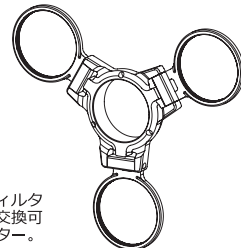

ビームアタッチメント、フィルター、拡散レンズ等が瞬時に交換可能になるフリップ式アダプター。

※商品の仕様は予告なく変更することがあります。

株式会社エーオーアイ・ジャパン Tel: 045-441-0127 受付時間: 月~金 10:00 ~ 17:00 (土日祝日はお休み)

〒221-0056 神奈川県横浜市神奈川区金港町 2-1 パークタワー横浜ポートサイド 2F

www.rgblue.jp

2018.01