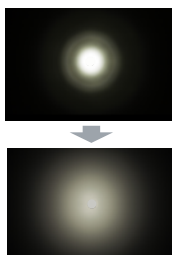

照射角を最大80°に拡散します。  
※SYSTEM01-SBとの組み合わせでは  
拡散フィルターとして機能します。

レッドフィルター  
RF01-49M  
¥3,000 (税抜)

光に反応しやすい生物を照らす場合に有効な光学フィルター、拡散レンズやその他のフィルターと連結が可能です。

フリップアダプター  
RGB-FA01  
2018年発売予定

ビームアタッチメント、フィルター、拡散レンズ等が瞬時に交換可能になるフリップ式アダプター。