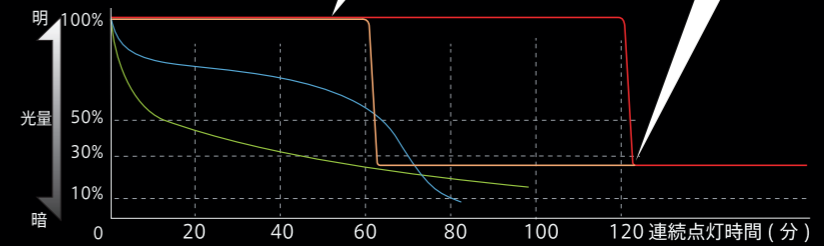

Re - designed

2022

2種類の超高演色光源『スーパーナチュラルカラー』と『プレミアムカラー』

“より自然に” スーパーナチュラルカラー 5000K 超高演色 Ra95

「スーパーナチュラルカラー」は、現行のスタンダードカラー(昼白色/色温度5000ケルビン/演色性Ra80)に対して、これまで困難だった昼白色の光色帯の超高演色化(Ra95)を実現した新光源です。これによって、2015年に発売したプレミアムカラー(白色/色温度4200ケルビン/演色性Ra95)に加え白色、昼白色の2種類の光色に対して最高レベルの色彩再現性を実現しました。

晴天+昼間の自然光で、
海の色と協調する。
フラッシュ光との親和性が高い。

“より鮮やかに” プレミアムカラー 4200K 超高演色 Ra95

Ra95の超高演色性に加え、色をより鮮やかに引き出すためのチューニングがされた色温度4200Kの「プレミアムカラー」。色づくりを最優先(最大光量は2200ルーメン)としこれまでのLEDの概念をはるかに超えた鮮やかな光源は、特にマクロでの生物の観察や撮影に威力を発揮します。

5000Kよりも少し暖かい光色。
照らしたものが
より鮮やかに強調される。

※演色評価数とは15色の試験色とその照射光の下でどのように見えるかを表す指数です。数値が100の場合が最良の状態です。

:re

光量の安定した持続

RGBLUE独自のパワーマネジメントシステムにより一定の光量が持続します。ニッケル水素電池やアルカリ単三電池を使用した一般的な水中ライトのような時間経過と比例した光量の低下はありません。

連続点灯時間比較

- SYSTEM01:re-SNC (標準バッテリー)
- SYSTEM02:re-SNC (大容量バッテリー)
- 一般的な水中ライト (ニッケル水素電池)
- 一般的な水中ライト (アルカリ電池)

ワンタッチで接続が可能なモジュレーションシステム

SYSYTEM:reシリーズは光源(ライトモジュール)と電源(バッテリーモジュール)をモジュール化。RGBLUEオリジナルのパヨネット構造により簡単な操作で着脱できます。バッテリーモジュールを複数用意したり、5種類のライトモジュール、2種類のバッテリーモジュールを相互に接続する事も可能です。ライトモジュールとバッテリーモジュールはそれぞれ、IPX6*相当の防水構造を持ち、さらにその電気接点を腐食から守る保護回路を搭載することで、万が一のトラブルによる故障も防ぎます。

*IPX6とはあらゆる方向からの強い噴流水による有害な影響がないとされる耐水性の規格です。 ※水中での接続・取外しはできません。