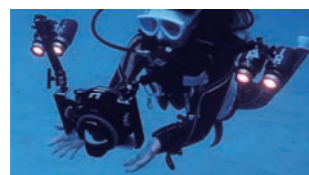

付属のフロートロックによりワンタッチで着脱が可能。