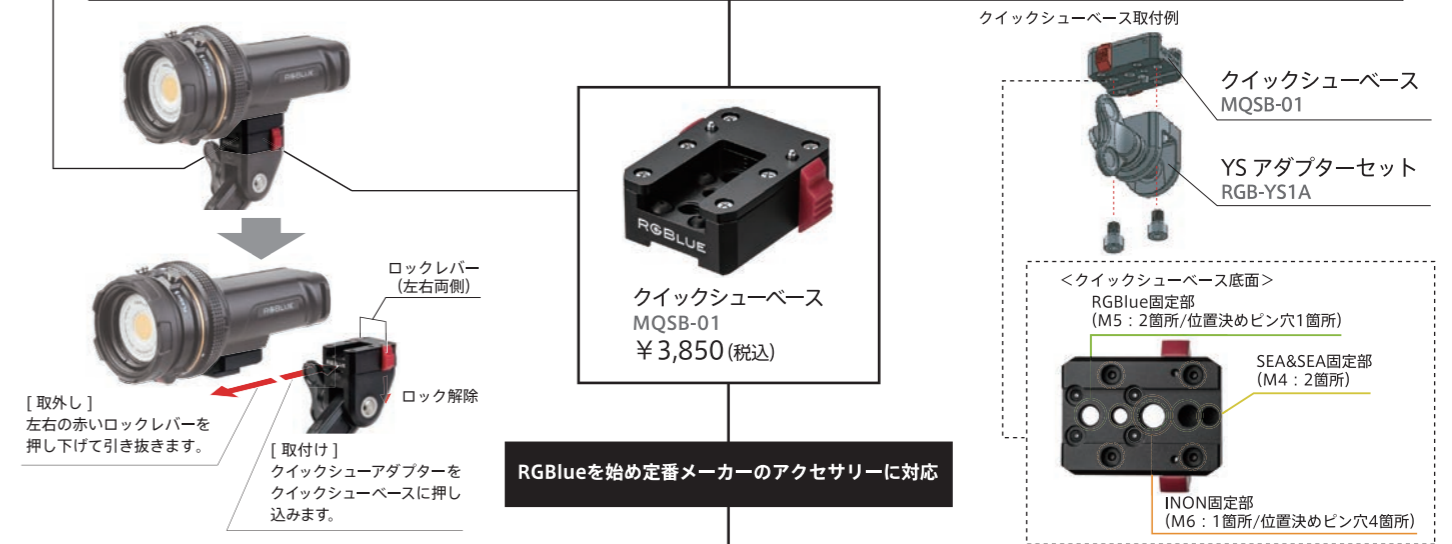

RGBLue	GoPro	SEA&SEA	INON	三脚等
ボールアダプター RGB-BA01 ¥3,300 (税込)	クイックシュー ベースマウント GP1 QSBM-GP1 ¥2,200 (税込)	YSアダプター	Zアダプター-MV	クイックシュー ベースマウント TR1 QSBM-TR1 ¥2,090 (税込)
YSアダプター YSAN-01	ボールアダプター	Zジョイント Zアダプター-II		

RGBLue 規格アクセサリ等 GoPro 規格アクセサリ SEA & SEA 規格アクセサリ等 INON規格アクセサリ等 カメラ三脚等

※GoPro® は、米国その他の国々で登録されたWoodman Labs, Inc.の登録商標です。