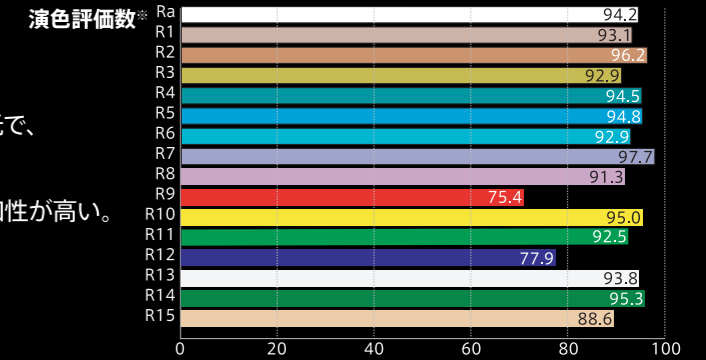

Re - designed

2022

2種類の超高演色光源『スーパーナチュラルカラー』と『プレミアムカラー』

“より自然に” スーパーナチュラルカラー 5000K 超高演色 Ra95

「スーパーナチュラルカラー」は、現行のスタンダードカラー(昼白色/色温度5000ケルビン/演色性Ra80)に対して、これまで困難だった昼白色の光色帯の超高演色化(Ra95)を実現した新光源です。これによって、2015年に発売したプレミアムカラー(白色/色温度4200ケルビン/演色性Ra95)に加え白色、昼白色の2種類の光色に対して最高レベルの色彩再現性を実現しました。

© Yasuaki Kagii

晴天+昼間の自然光で、  
海の色と協調する。  
フラッシュ光との親和性が高い。

“より鮮やかに” プレミアムカラー 4200K 超高演色 Ra95

Ra95の超高演色性に加え、色をより鮮やかに引き出すためのチューニングがされた色温度4200Kの「プレミアムカラー」。色づくりを最優先(最大光量は2200ルーメン)としこれまでのLEDの概念をはるかに超えた鮮やかな光源は、特にマクロでの生物の観察や撮影に威力を発揮します。

© Jun Shimizu

5000Kよりも少し暖かい光色。  
照らしたものが  
より鮮やかに強調される。

※演色評価数とは15色の試験色とその照射光の下でどのように見えるかを表す指数です。数値が100の場合が最良の状態です。

:re

光量の安定した持続

RGBLUE独自のパワーマネジメントシステムにより一定の光量が持続します。ニッケル水素電池やアルカリ単三電池を使用した一般的な水中ライトのような時間経過と比例した光量の低下はありません。