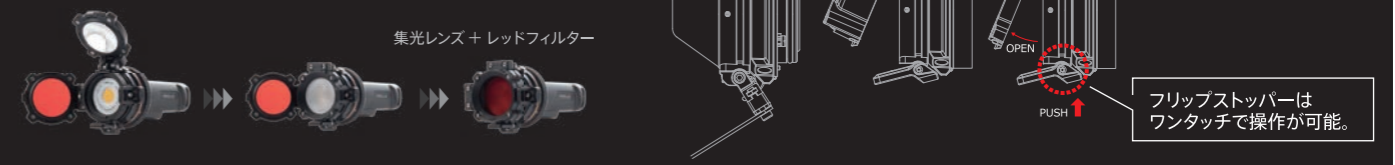

## :re 専用 フリップタイプ光学アクセサリ

フリップ式による各種光学アクセサリがワンタッチで切り替えが可能です。アクセサリの紛失を予防します。

※01/02:re 専用です。スポットビームにはご使用頂けません。