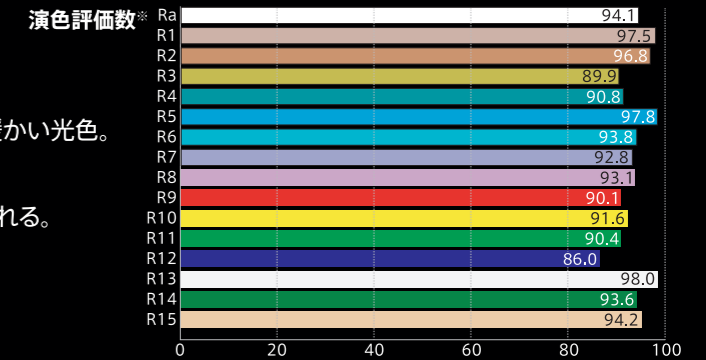

Re - designed

2022

2種類の超高演色光源『スーパーナチュラルカラー』と『プレミアムカラー』

“より自然に” スーパーナチュラルカラー 5000K 超高演色 Ra95

「スーパーナチュラルカラー」は、現行のスタンダードカラー(昼白色/色温度5000ケルビン/演色性Ra80)に対して、これまで困難だった昼白色の光色帯の超高演色化(Ra95)を実現した新光源です。これによって、2015年に発売したプレミアムカラー(白色/色温度4200ケルビン/演色性Ra95)に加え白色、昼白色の2種類の光色に対して最高レベルの色彩再現性を実現しました。

© Yasuaki Kagii

晴天+昼間の自然光で、  
海の色と協調する。  
フラッシュ光との親和性が高い。

“より鮮やかに” プレミアムカラー 4200K 超高演色 Ra95

Ra95の超高演色性に加え、色をより鮮やかに引き出すためのチューニングがされた色温度4200Kの「プレミアムカラー」。色づくりを最優先(最大光量は2200ルーメン)としこれまでのLEDの概念をはるかに超えた鮮やかな光源は、特にマクロでの生物の観察や撮影に威力を発揮します。

© Jun Shimizu

5000Kよりも少し暖かい光色。  
照らしたものが  
より鮮やかに強調される。

※演色評価数とは15色の試験色とその照射光の下でどのように見えるかを表す指数です。数値が100の場合が最良の状態です。

:re

光量の安定した持続

RGBLUE独自のパワーマネジメントシステムにより一定の光量が持続します。ニッケル水素電池やアルカリ単三電池を使用した一般的な水中ライトのような時間経過と比例した光量の低下はありません。