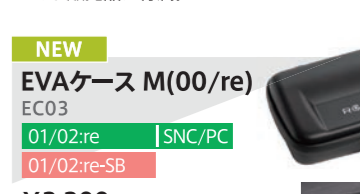

USB PDケーブル1.2M(re)

RGB-UC01

01/02/re | SNC/PC
01/02/re-TWIN | SNC/PC
01/02/re-SB

各¥1,980 (税込)

USB-PD対応充電ケーブル(長さ1.2m)。セット販売品に付属。

NEW