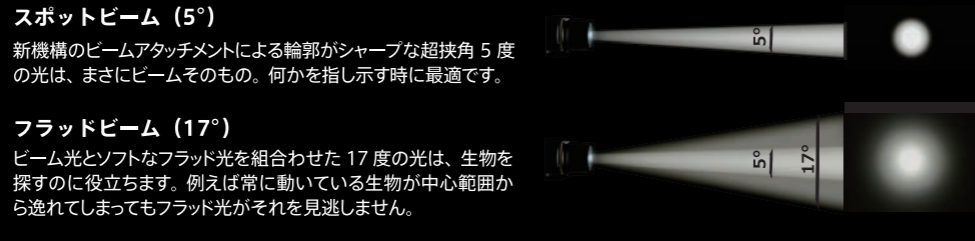

モジュール各種

ライトモジュール / Light Module

対応バッテリーモジュール **BM3521S** **BM6721L**

フラッシュモード搭載 SYSTEM シリーズのライトモジュールにはカメラの内蔵ストロボの発光に同期してライトを短時間発光する「フラッシュモード」を標準搭載しています。ライトを常時点灯する撮影では困難な「光に反応して敏感な被写体」の撮影等の可能性が広がります。発光量は3段階 (High・Mid・Low)、発光時間は2段階 (0.3秒・1秒) から選択できます。

WIDE ANGLE / ワイドアングル

NEW

**スーパーナチュラルカラー
5000K 超高演色 Ra95**
LM5K2600S2
¥47,300 (税込)

演色性:Ra95
色温度:5000K
全光束:2600lm
照射角:100°
二重Oリング仕様
付属品:ライトモジュールキャップ

NEW

**プレミアムカラー
4200K 超高演色 Ra95+高彩色**
LM4.2K2200G2
¥47,300 (税込)

演色性:Ra95
色温度:4200K
全光束:2200lm
照射角:100°
二重Oリング仕様
付属品:ライトモジュールキャップ

MACRO TWIN LIGHT / ツインライト

NEW

**スーパーナチュラルカラー
5000K 超高演色 Ra95**
LM5K1300S2
¥64,900 (税込)

演色性:Ra95
色温度:5000K
全光束:2600lm(2灯)
照射角:100°
二重Oリング仕様
付属品:ライトモジュールキャップ

NEW

**プレミアムカラー
4200K 超高演色 Ra95+高彩色**
LM4.2K1100G2
¥64,900 (税込)

演色性:Ra95
色温度:4200K
全光束:2200lm(2灯)
照射角:100°
二重Oリング仕様
付属品:ライトモジュールキャップ

SPOT BEAM / スポットビーム

NEW

2種類のビーム光

LM5K-SP17-2
¥38,500 (税込)

演色性:Ra80
照射角:5° / 17°
色温度:5000K
照度:40,000lx
二重Oリング仕様
付属品:ライトモジュールキャップ

スポットビーム (5°)

新機構のビームアタッチメントによる輪郭がシャープな超狭角5度の光は、まさにビームそのもの。何かを指し示す時に最適です。

フラッドビーム (17°)

ビーム光とソフトなフラッド光を合わせた17度の光は、生物を探すのに役立ちます。例えば常に動いている生物が中心範囲から逸れてしまってもフラッド光がそれを見逃しません。

2種類の点滅モード搭載 強力な照度による点滅光はダイバー間のコミュニケーションに役立ちます。間隔の異なる2種類の点滅光はサインとして使い分けができます。

バッテリーモジュール / Battery Module

対応ライトモジュール **LM5K2600S2** **LM4.2K2200G2** **LM5K1300S2** **LM4.2K1100G2** **LM5K-SP17-2**

NEW

標準バッテリーモジュール
BM3521S
¥27,500 (税込)

3200mA/7.2V(23Wh)
二重Oリング仕様
付属品:バッテリーモジュールキャップ

NEW

大容量バッテリーモジュール
BM6721L
¥39,600 (税込)

6400mA/7.2V(46Wh)
二重Oリング仕様。
付属品:バッテリーモジュールキャップ

アフターサービス

SYSTEMシリーズをより長くお使いいただくために、オーバーホールサービスを行っております。すべてのOリング、充電端子の交換、オーバープレッシャーバルブの点検、バッテリーのリフレッシュ、すべての機能と防水性能の確認を行います。オーバーホール終了後より1年間の保証が付きます。

オーバーホールサービス

修理期間:承認後10~14営業日程度

- ☒ Oリング交換
- ☒ 充電端子交換
- ☒ オーバープレッシャーバルブ点検
- ☒ バッテリーのリフレッシュ
- ☒ すべての機能確認
- ☒ 防水性能確認

価格の一例

SYSTEM01:re	¥13,200 (税込) ~
SYSTEM02:re	¥17,600 (税込) ~
	※標準ケーブル交換含む
バッテリーのみ	01:re ¥8,800 (税込) ~
交換	02:re ¥13,200 (税込) ~

※当社もしくは販売店での受付となります。
※価格に送料は含まれておりません。
※部品交換が必要な場合はあらかじめ費用を承諾をいただいてからの作業となります。
※販売終了後7年間の対応となります。交換部品の在庫状況により、対応期間が早まる場合があります。

＋
**オーバーホール終了後より
1年間の保証**

内蔵バッテリーは500回の充電により、連続点灯時間が新品状態の50%以下となります(その状態でも使用可能です)。ご使用の水中ライトの連続点灯時間の低下が気になる場合は、オーバーホールサービスをご検討ください。

エーオーアイ・ジャパン カスタマーサポート

<http://rgbblue.jp/ja/feature/#service>

株式会社エーオーアイ・ジャパン
営業時間:平日 10:00~17:00
〒221-0056 神奈川県横浜市神奈川区金港町2-1
パークタワー横濱ポートサイド2F

※商品の仕様は予告なく変更することがあります。

:re 専用 フリップタイプ光学アクセサリ

フリップ式による各種光学アクセサリがワンタッチで切り替えが可能です。アクセサリの紛失を予防します。

※01/02:re 専用です。スポットビームにはご使用頂けません。