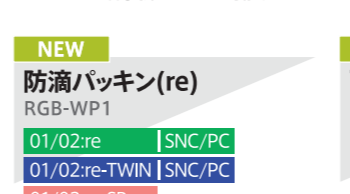

USB PD対応ACアダプター(re)

RGB-PDAC01

01/02/re | SNC/PC
01/02/re-TWIN | SNC/PC
01/02/re-SB

各¥6,600 (税込)

USB-PD対応ACアダプター。コンセント端子折りたたみ可能。