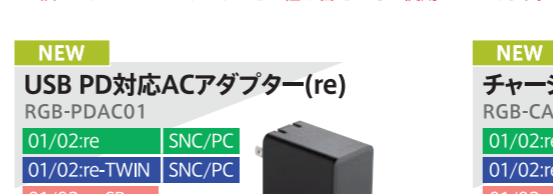

YSエクステンション

RGB-YSEX1

01/02/re | SNC/PC
01/02/re-TWIN | SNC/PC
01/02/re-SB

各¥2,420 (税込)

ロータリーシューアダプター2※、SYSTEMシリーズの水中ライトと組み合わせることによって稼働域が拡大し、ライティングの幅が広がります。
※旧ロータリーシューアダプターとの組み合わせでもご利用いただけます。