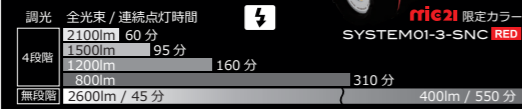

*IPX6とは「あらゆる方向からの強い噴流水による有害な影響がない」とされる耐水性の規格です。 ※水中での接続・取外しはできません。

「より鮮やかに」 プレミアムカラー 4200K 超高演色 Ra95

© Jun Shimizu

SYSTEM02-2
PREMIUM COLOR

Ra95の超高演色性に加え、色をより鮮やかに引き出すためのチューニングがされた色温度4200Kの「プレミアムカラー」。色づくりを最優先(最大光量は2200ルーメン)としこれまでのLEDの概念をはるかに超えた鮮やかな光源は、特にマクロでの生物の観察や撮影に威力を発揮します。

© Jun Shimizu

5000K よりも少し暖かい光色。
照らしたものがより鮮やかに強調される。

※1 演色評価数とは15色の試験色とその照射光の下でどのように見えるかを表す指数です。数値が100の場合が最良の状態です。

安定した光量の持続

RGBLUE独自のパワーマネジメントシステムにより一定の光量が持続します。充電式リチウムイオンバッテリーの採用によりニッケル水素電池やアルカリ単三電池を使用した一般的な水中ライトのような時間経過と比例した光量の低下はありません。

スーパーナチュラルカラー / SUPER-NATURAL COLOR

ライトモジュール
LMSK2600S
スーパーナチュラルカラー
全光束 2600lm
色温度 5000K
演色性 Ra95
¥47,300 (税込)

SYSTEM01-3 NEW
SUPER-NATURAL COLOR

セット価格 ¥74,800 (税込)
照射角度: 100° 集光レンズ使用時 60°
電源: 充電式リチウムイオンバッテリー
耐水深: 100M IPX8 (JIS 保護等級 8)
大きさ: 最大径 Φ64.2mm×123.5mm
重量: 陸上 420g / 水中 170g