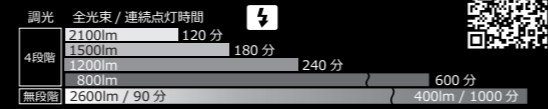

© Jun Shimizu

5000K よりも少し暖かい光色。
照らしたものがより鮮やかに強調される。

※1 演色評価数とは15色の試験色とその照射光の下でどのように見えるかを表す指数です。数値が100の場合が最良の状態です。

安定した光量の持続

RGBLUE独自のパワーマネジメントシステムにより一定の光量が持続します。充電式リチウムイオンバッテリーの採用によりニッケル水素電池やアルカリ単三電池を使用した一般的な水中ライトのような時間経過と比例した光量の低下はありません。

スーパーナチュラルカラー / SUPER-NATURAL COLOR

ライトモジュール
LMSK2600S
スーパーナチュラルカラー
全光束 2600lm
色温度 5000K
演色性 Ra95
¥47,300 (税込)

SYSTEM01-3 NEW
SUPER-NATURAL COLOR

セット価格 ¥74,800 (税込)
照射角度: 100° 集光レンズ使用時 60°
電源: 充電式リチウムイオンバッテリー
耐水深: 100M IPX8 (JIS 保護等級 8)
大きさ: 最大径 Φ64.2mm×123.5mm
重量: 陸上 420g / 水中 170g

SYSTEM02-2 NEW
SUPER-NATURAL COLOR

セット価格 ¥88,000 (税込)
照射角度: 100° 集光レンズ使用時 60°
電源: 充電式リチウムイオンバッテリー
耐水深: 100M IPX8 (JIS 保護等級 8)
大きさ: 最大径 Φ68mm×135mm
重量: 陸上 565g / 水中 205g

LM5K1300S
ツインライト
スーパーナチュラルカラー
全光束 2600lm (2灯)
色温度 5000K
演色性 Ra95
¥64,900 (税込)