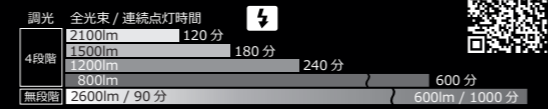

© Jun Shimizu

5000K よりも少し暖かい光色。
照らしたものがより鮮やかに強調される。

※1 演色評価数とは15色の試験色とその照射光の下でどのように見えるかを表す指数です。数値が100の場合が最良の状態です。

安定した光量の持続

RGBLUE独自のパワーマネジメントシステムにより一定の光量が持続します。充電式リチウムイオンバッテリーの採用によりニッケル水素電池やアルカリ単三電池を使用した一般的な水中ライトのような時間経過と比例した光量の低下はありません。

SYSTEM02-2 NEW
SUPER-NATURAL COLOR

セット価格 ¥88,000 (税込)
照射角度: 100° 集光レンズ使用時 60°
電源: 充電式リチウムイオンバッテリー
耐水深: 100M IPX8 (JIS 保護等級 8)
大きさ: 最大径 Φ68mm×135mm
重量: 陸上 565g / 水中 205g

LM5K1300S
ツインライト
スーパーナチュラルカラー
全光束 2600lm (2灯)
色温度 5000K
演色性 Ra95
¥64,900 (税込)

SYSTEM03 NEW
SUPER-NATURAL COLOR

セット価格 ¥101,200 (税込)
照射角度: 100°
電源: 充電式リチウムイオンバッテリー
耐水深: 100M IPX8 (JIS 保護等級 8)
大きさ: 最大径 Φ64.2mm×150mm
重量: 陸上 570g / 水中 240g

SYSTEM03L NEW
SUPER-NATURAL COLOR

セット価格 ¥114,400 (税込)
照射角度: 100°
電源: 充電式リチウムイオンバッテリー
耐水深: 100M IPX8 (JIS 保護等級 8)
大きさ: 最大径 Φ68mm×150mm
重量: 陸上 750g / 水中 260g