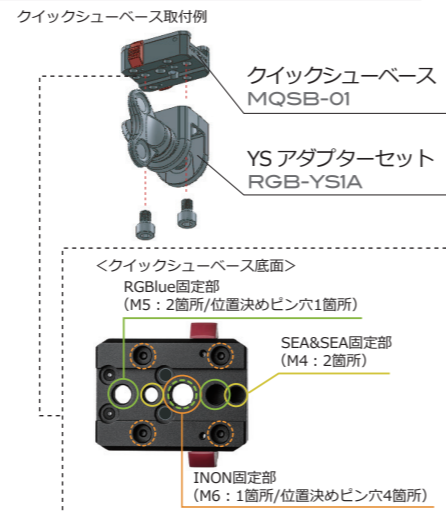

クイックシューシステム WEB ページ
http://www.rgblue.jp/ja/products/qss/

クイックシュー システム

[クイックシューベース]、[クイックシューアダプター(7種)]、[クイックシューベースマウント(2種)]を組合せて使用することにより、定番水中撮影機材メーカーのストロボやライト、ウェアラブルカメラ等を各種アダプター、アーム等から瞬時に着脱することが可能になるシステム製品です。ライトやストロボのバッテリー交換や収納時、スピードを要求される機材のセッティング変更等で効果を発揮します。

RGBLUE	DiveExtreme	SEA&SEA	INON	GoPro	OLYMPUS	カメラ等
SYSTEMシリーズ全モデル対応	DL1001	YS-D2(D1)	D-2000 S-2000 Z-330 Z-240 D-200	GoProシリーズ	UFL-3 SEA&SEA YS-01/03 FIXLIGHT FIX NEO FIX NEO mini シリーズ	三脚ネジ穴付撮影器材 ・カメラ ・ウェアラブルカメラ ・水中ハウジング(小型) ・ストロボ ・ライト
クイックシューアダプター RGB1 QSA-RGB1 ¥2,200(税込)	クイックシューアダプター DE1 QSA-SS1 ¥2,750(税込)	クイックシューアダプター SS1 QSA-SS1 ¥2,090(税込)	クイックシューアダプター IN1 QSA-IN1 ¥2,090(税込)	クイックシューアダプター GP1 QSA-GP1 ¥2,200(税込)	クイックシューアダプター YS1 QSA-YS1 ¥2,200(税込)	自由雲台 RGB-PH1 ¥4,180(税込)

クイックシューアダプターにはクイックシューアダプターカバー QSA-CV1 が付属します。

RGBLUE	GoPro	SEA&SEA	INON	三脚等
ボールアダプター RGB-BA01 ¥3,300(税込)	クイックシューベースマウント GP1 QSBM-GP1 ¥2,200(税込)	YSアダプター	Zアダプター-MV	クイックシューベースマウント TR1 QSBM-TR1 ¥2,090(税込)
YSアダプター YSAN-01		ボールアダプター	Zジョイント Zアダプター II	

※GoPro® は、米国その他の国々で登録されたWoodman Labs, Inc.の登録商標です。

SYSTEM 03 シリーズ 別売アクセサリ

OPTICAL & EFFECT ACCESSORIES

フィルターホイール RGB-FW01
¥7,150(税込)

マイクロスヌート Φ4 RGB-MSN1
¥1,100(税込)

ツインライトに取付けることにより、4種のフィルター、スヌート等のエフェクトを回転させて瞬時に選択可能となります。各種フィルターは直接取付け、フィルターリングを介しての取付けが可能。マイクロスヌートも取付けできます。ネジ径: 25mm

被写体をピンポイントで照らし、背景を暗くしたい場合等に有効なアダプター。内径4mm、ネジ径25mm。ツインライトに直接取付ける他に、フィルターホイールへの取付け、フィルターリングM25に重ねて取付けが可能です。

フィルターリング M25 RGB-FR01
¥1,100(税込)

マイクロライトブレード RGB-MBLD1
¥1,100(税込)

別売りの各種マイクロフィルターをほめ込み、ツインライト、フィルターホイールに取付けます。(フィルターは別売です) マイクロスヌート、マイクロライトブレードに重ねて取付け可能です。ネジ径25mm

ツインライトに取付けて配光の一部をカットすることで浮遊物の写り込みを軽減し、被写体をよりクリアに映し出します。ネジ径25mm

ローテーションリングアダプターセット RGB-RR01
¥9,900(税込)

Micro YS M67
マイクロ YS アダプター 2セット付属

ローテーションリング前側のM67ネジ部に市販のクローズアップレンズ等を取付けできます。

レンズを中心にツインライトを360度回転させるアダプターリングと、マイクロYSアダプター2個のセット。M67フィルターネジ付きのレンズポート、ハウジングに直接取付けます。

マイクロフレックスアダプター RGB-MFA1
¥4,950(税込)

Micro YS

ローテーションリングアダプターに取り付けてSYSTEM03ツインライトの可動範囲を拡大することができます。ボールジョイントにより、ツインライトの照射方向を自由な位置に調整でき、スヌート撮影で効果的です。ローテーションリングアダプター(RGB-RR01 別売)に直接、またはマイクロYSアダプターを介して取付けます。別売のマイクロYSアダプター (RGB-MYSA1)、アームエクステンション (RAEX-1) を追加してアームを延長することもできます。

マイクロボールアダプター RGB-MBA1
¥3,300(税込)

ツインライトマウント S RGB-TLM-S
¥4,290(税込)

Micro YS

市販されているアーム、クランプにツインライト取付けるアダプターです。ボール径25mm。

SYSTEM03ツインライトとINON社製ストロボZ240、Z330、D200、SEA&SEA製YS-D1/D2ストロボを接続しアーム等に固定することができます。右用・左用の2個一組でのセットとなります。アーム等への取り付け部品、及び工具はINON社、SEA&SEA社のものをご使用ください。

SYSTEM03 プレミアムカラー + オリンパス TG シリーズ セッティング例

エフェクトセッティング (フラッシュモード対応)

ND フィルターセット RGB-CFS2
¥2,200(税込)

カラーフィルターセット RGB-CFS1
¥4,400(税込)

透過率: 80%、50%、30%、0% (遮光) 4種セット。専用ケース付属。

赤、オレンジ、イエロー、ピンク、パープル、ブルー、グリーン、透明8色セット。専用ケース付属。

SYSTEM03 アクセサリーキット RGB-ACK1
¥27,500(税込)

収納、持ち運びに便利な専用仕切りケース付きケースとアクセサリのキットです。
※別売のローテーションリングアダプターセット (RGB-RR01) の収納スペースも用意していますので、SYSTEM03用アクセサリをまとめて収納、持ち運びができます。

【セット内容】

1. フィルターホイール (2セット)
2. フィルターリングM25 (4セット)
3. マイクロスヌートΦ4 (1セット)
4. マイクロライトブレード (2セット)
5. マイクロYSアダプター (2セット)
6. カラーフィルターセット (1セット)
7. NDフィルターセット (1セット)
8. RGBLUEトレシークリーニングクロス (1セット)

ステップアップリング M52-M67 RGB-SUR1
¥1,980(税込)

M52 M67
ローテーションリングアダプター専用変換リング。M67フィルターネジをM52に変換します。

ステップアップエクステンション20 M52-M67 RGB-SUEX1
¥3,850(税込)

M52 M67
主にオリンパスTGシリーズのハウジングに使用し、ローテーションリングアダプターと光ファイバーケーブル接続によるフラッシュ撮影の同時使用が可能となります。

エクステンション 17.5-M67 EXT17.5-M67
¥3,850(税込)

M67
ローテーションリングアダプターとフリップアダプターヒンジ部分等の干渉がなくなり、ローテーションリングアダプターが取り付け可能となります。