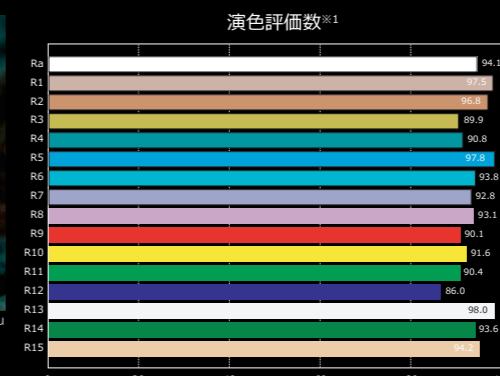

© Yasuaki Kagii

晴天+昼間の自然光で、海の色と協調する。
フラッシュ光との親和性が高い。

※1 演色評価数とは15色の試験色とその照射光の下でどのように見えるかを表す指数です。数値が100の場合が最良の状態です。

モジュール構造

SYSYSTEMシリーズは光源(ライトモジュール)と電源(バッテリーモジュール)をモジュール化。RGBLUEオリジナルのパヨネット構造により簡単な操作で着脱できます。バッテリーモジュールを複数用意したり、4種類のライトモジュール、2種類のバッテリーモジュールを相互に接続する事も可能です。ライトモジュールとバッテリーモジュールはそれぞれ、IPX6(*)相当の防水構造を持ち、さらにその電気接点を腐食から守る保護回路を搭載することで、万が一のトラブルによる故障も防ぎます。

*IPX6とは「あらゆる方向からの強い噴流水による有害な影響がない」とされる耐水性の規格です。 ※水中での接続・取外しはできません。

「より鮮やかに」 プレミアムカラー 4200K 超高演色 Ra95

© Jun Shimizu

SYSTEM02-2
PREMIUM COLOR

Ra95の超高演色性に加え、色をより鮮やかに引き出すためのチューニングがされた色温度4200Kの「プレミアムカラー」。色づくりを最優先(最大光量は2200ルーメン)としこれまでのLEDの概念をはるかに超えた鮮やかな光源は、特にマクロでの生物の観察や撮影に威力を発揮します。

© Jun Shimizu

5000K よりも少し暖かい光色。
照らしたものがより鮮やかに強調される。

※1 演色評価数とは15色の試験色とその照射光の下でどのように見えるかを表す指数です。数値が100の場合が最良の状態です。

安定した光量の持続

RGBLUE独自のパワーマネジメントシステムにより一定の光量が持続します。充電式リチウムイオンバッテリーの採用によりニッケル水素電池やアルカリ単三電池を使用した一般的な水中ライトのような時間経過と比例した光量の低下はありません。