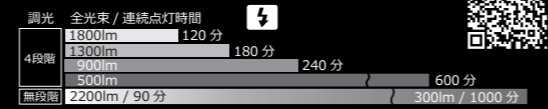

SYSTEM03 NEW
SUPER-NATURAL COLOR

セット価格 ¥101,200 (税込)
照射角度: 100°
電源: 充電式リチウムイオンバッテリー
耐水深: 100M IPX8 (JIS 保護等級 8)
大きさ: 最大径 Φ64.2mm×150mm
重量: 陸上 570g / 水中 240g

SYSTEM03L NEW
SUPER-NATURAL COLOR

セット価格 ¥114,400 (税込)
照射角度: 100°
電源: 充電式リチウムイオンバッテリー
耐水深: 100M IPX8 (JIS 保護等級 8)
大きさ: 最大径 Φ68mm×150mm
重量: 陸上 750g / 水中 260g

プレミアムカラー / PREMIUM COLOR

ライトモジュール
LM4.2K2200G
プレミアムカラー
全光束 2200lm
色温度 4200K
演色性 Ra95
¥47,300 (税込)

SYSTEM01-3
PREMIUM COLOR

セット価格 ¥74,800 (税込)
照射角度: 100° 集光レンズ使用時 60°
電源: 充電式リチウムイオンバッテリー
耐水深: 100M IPX8 (JIS 保護等級 8)
大きさ: 最大径 Φ64.2mm×123.5mm
重量: 陸上 420g / 水中 170g

SYSTEM02-2
PREMIUM COLOR

セット価格 ¥88,000 (税込)
照射角度: 100° 集光レンズ使用時 60°
電源: 充電式リチウムイオンバッテリー
耐水深: 100M IPX8 (JIS 保護等級 8)
大きさ: 最大径 Φ68mm×135mm
重量: 陸上 565g / 水中 205g

LM4.2K1100G
ツインライト
プレミアムカラー
全光束 2200lm (2灯)
色温度 4200K
演色性 Ra95
¥64,900 (税込)