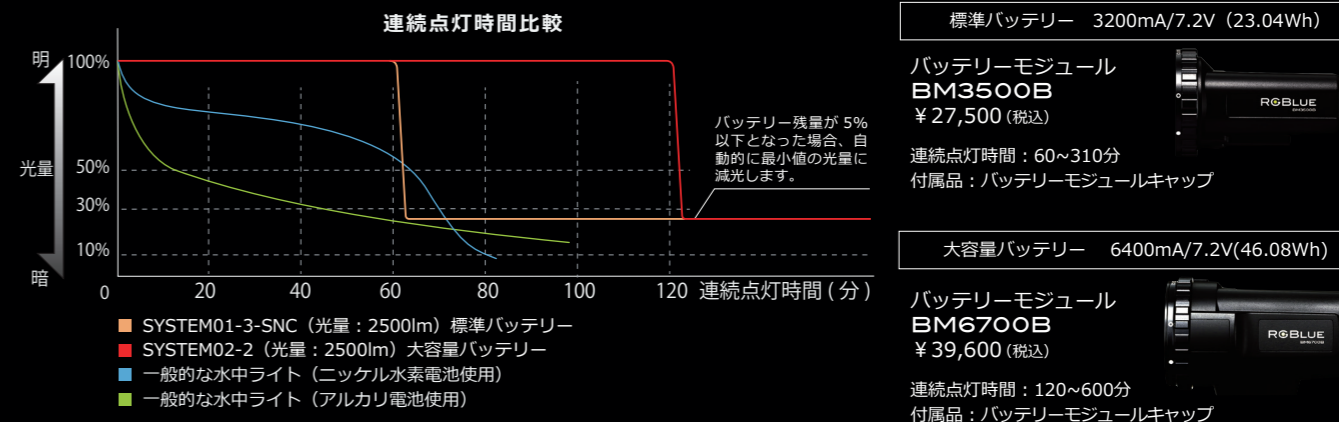

*IPX6とは「あらゆる方向からの強い噴流水による有害な影響がない」とされる耐水性の規格です。 ※水中での接続・取外しはできません。

「より鮮やかに」 プレミアムカラー 4200K 超高演色 Ra95

© Jun Shimizu

SYSTEM02-2
PREMIUM COLOR

Ra95の超高演色性に加え、色をより鮮やかに引き出すためのチューニングがされた色温度4200Kの「プレミアムカラー」。色づくりを最優先(最大光量は2200ルーメン)としこれまでのLEDの概念をはるかに超えた鮮やかな光源は、特にマクロでの生物の観察や撮影に威力を発揮します。

© Jun Shimizu

5000K よりも少し暖かい光色。
照らしたものがより鮮やかに強調される。

※1 演色評価数とは15色の試験色とその照射光の下でどのように見えるかを表す指数です。数値が100の場合が最良の状態です。

安定した光量の持続

RGBLUE独自のパワーマネジメントシステムにより一定の光量が持続します。充電式リチウムイオンバッテリーの採用によりニッケル水素電池やアルカリ単三電池を使用した一般的な水中ライトのような時間経過と比例した光量の低下はありません。