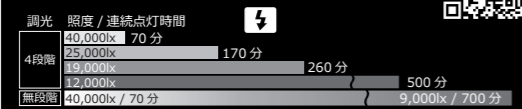

SYSTEM02-2
PREMIUM COLOR

セット価格 ¥88,000 (税込)
照射角度: 100° 集光レンズ使用時 60°
電源: 充電式リチウムイオンバッテリー
耐水深: 100M IPX8 (JIS 保護等級 8)
大きさ: 最大径 Φ68mm×135mm
重量: 陸上 565g / 水中 205g

LM4.2K1100G
ツインライト
プレミアムカラー
全光束 2200lm (2灯)
色温度 4200K
演色性 Ra95
¥64,900 (税込)

SYSTEM03
PREMIUM COLOR

セット価格 ¥101,200 (税込)
照射角度: 100°
電源: 充電式リチウムイオンバッテリー
耐水深: 100M IPX8 (JIS 保護等級 8)
大きさ: 最大径 Φ64.2mm×150mm
重量: 陸上 570g / 水中 240g

SYSTEM03L
PREMIUM COLOR

セット価格 ¥114,400 (税込)
照射角度: 100°
電源: 充電式リチウムイオンバッテリー
耐水深: 100M IPX8 (JIS 保護等級 8)
大きさ: 最大径 Φ68mm×150mm
重量: 陸上 750g / 水中 260g

スポットビーム / SPOT BEAM

LMSK-SPI7
スポットビーム
照射角 5°/17°
照度 40,000lx
色温度 5000K
演色性 Ra80
¥38,500 (税込)

SYSTEM01
SPOT BEAM

セット価格 ¥64,900 (税込)
照射角度: 5° (ビームアタッチメントあり)
: 17° (ビームアタッチメントなし)
電源: 充電式リチウムイオンバッテリー
耐水深: 100M IPX8 (JIS 保護等級 8)
大きさ: 最大径 Φ64.2mm×150mm
重量: 陸上 485g / 水中 200g