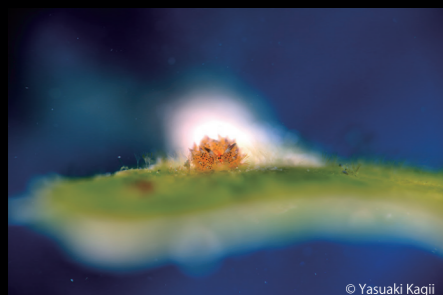

「より自然に」 スーパーナチュラルカラー 5000K 超高演色 Ra95

© Yasuaki Kagii

NEW SYSTEM01-3
SUPER-NATURAL COLOR

「スーパーナチュラルカラー」は、現行のスタンダードカラー(昼白色、色温度5000ケルビン、演色性Ra80)に対して、これまで困難だった昼白色の光色帯の超高演色化(Ra95)を実現した新光源です。これによって、2015年に発売したプレミアムカラー(白色、色温度4200ケルビン、演色性Ra95)に加え白色、昼白色の2種類の光色に対して最高レベルの色彩再現性を実現しました。

© Yasuaki Kagii

晴天+昼間の自然光で、海の色と協調する。
フラッシュ光との親和性が高い。

※1 演色評価数とは15色の試験色とその照射光の下でどのように見えるかを表す指数です。数値が100の場合が最良の状態です。

モジュール構造

SYSYSTEMシリーズは光源(ライトモジュール)と電源(バッテリーモジュール)をモジュール化。RGBLUEオリジナルのパヨネット構造により簡単な操作で着脱できます。バッテリーモジュールを複数用意したり、4種類のライトモジュール、2種類のバッテリーモジュールを相互に接続する事も可能です。ライトモジュールとバッテリーモジュールはそれぞれ、IPX6(*)相当の防水構造を持ち、さらにその電気接点を腐食から守る保護回路を搭載することで、万が一のトラブルによる故障も防ぎます。