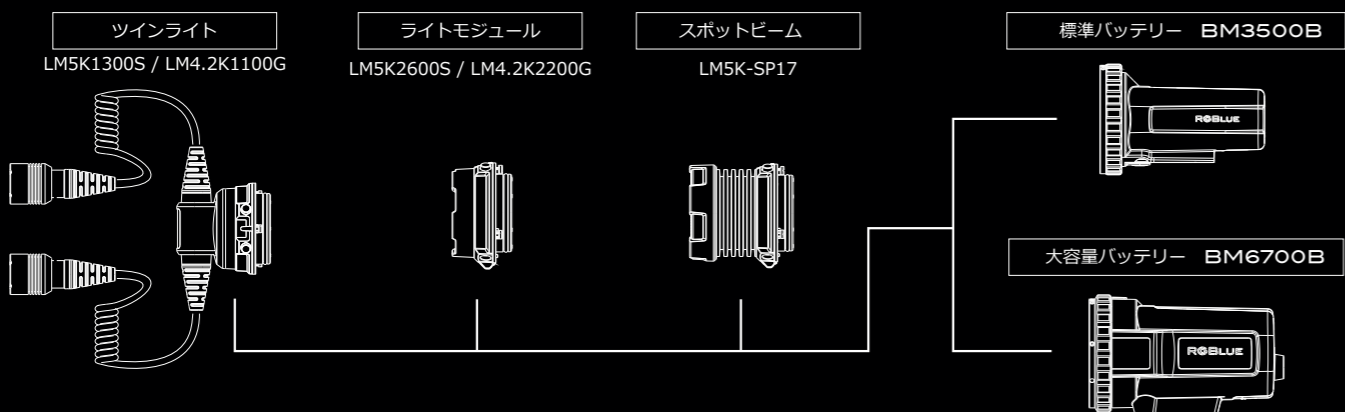

モジュール構造

SYSYSTEMシリーズは光源(ライトモジュール)と電源(バッテリーモジュール)をモジュール化。RGBLUEオリジナルのパヨネット構造により簡単な操作で着脱できます。バッテリーモジュールを複数用意したり、4種類のライトモジュール、2種類のバッテリーモジュールを相互に接続する事も可能です。ライトモジュールとバッテリーモジュールはそれぞれ、IPX6(*)相当の防水構造を持ち、さらにその電気接点を腐食から守る保護回路を搭載することで、万が一のトラブルによる故障も防ぎます。

*IPX6とは「あらゆる方向からの強い噴流水による有害な影響がない」とされる耐水性の規格です。 ※水中での接続・取外しはできません。