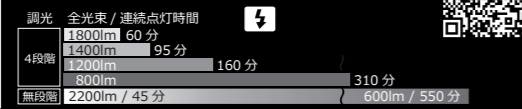

SYSTEM02-2
PREMIUM COLOR

セット価格 ¥88,000 (税込)
照射角度: 100° 集光レンズ使用時 60°
電源: 充電式リチウムイオンバッテリー
耐水深: 100M IPX8 (JIS 保護等級 8)
大きさ: 最大径 Φ68mm×135mm
重量: 陸上 565g / 水中 205g

LM4.2K1100G
ツインライト
プレミアムカラー
全光束 2200lm (2灯)
色温度 4200K
演色性 Ra95
¥64,900 (税込)

SYSTEM03
PREMIUM COLOR

セット価格 ¥101,200 (税込)
照射角度: 100°
電源: 充電式リチウムイオンバッテリー
耐水深: 100M IPX8 (JIS 保護等級 8)
大きさ: 最大径 Φ64.2mm×150mm
重量: 陸上 570g / 水中 240g

SYSTEM03L
PREMIUM COLOR

セット価格 ¥114,400 (税込)
照射角度: 100°
電源: 充電式リチウムイオンバッテリー
耐水深: 100M IPX8 (JIS 保護等級 8)
大きさ: 最大径 Φ68mm×150mm
重量: 陸上 750g / 水中 260g