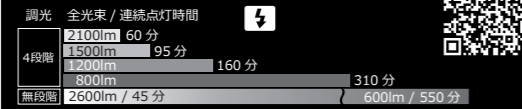

© Jun Shimizu

5000K よりも少し暖かい光色。
照らしたものがより鮮やかに強調される。

※1 演色評価数とは15色の試験色とその照射光の下でどのように見えるかを表す指数です。数値が100の場合が最良の状態です。

安定した光量の持続

RGBLUE独自のパワーマネジメントシステムにより一定の光量が持続します。充電式リチウムイオンバッテリーの採用によりニッケル水素電池やアルカリ単三電池を使用した一般的な水中ライトのような時間経過と比例した光量の低下はありません。

SYSTEM02-2 NEW
SUPER-NATURAL COLOR

セット価格 ¥88,000 (税込)
照射角度: 100° 集光レンズ使用時 60°
電源: 充電式リチウムイオンバッテリー
耐水深: 100M IPX8 (JIS 保護等級 8)
大きさ: 最大径 Φ68mm×135mm
重量: 陸上 565g / 水中 205g

LM5K1300S
ツインライト
スーパーナチュラルカラー
全光束 2600lm (2灯)
色温度 5000K
演色性 Ra95
¥64,900 (税込)

SYSTEM03 NEW
SUPER-NATURAL COLOR

セット価格 ¥101,200 (税込)
照射角度: 100°
電源: 充電式リチウムイオンバッテリー
耐水深: 100M IPX8 (JIS 保護等級 8)
大きさ: 最大径 Φ64.2mm×150mm
重量: 陸上 570g / 水中 240g

SYSTEM03L NEW
SUPER-NATURAL COLOR

セット価格 ¥114,400 (税込)
照射角度: 100°
電源: 充電式リチウムイオンバッテリー
耐水深: 100M IPX8 (JIS 保護等級 8)
大きさ: 最大径 Φ68mm×150mm
重量: 陸上 750g / 水中 260g