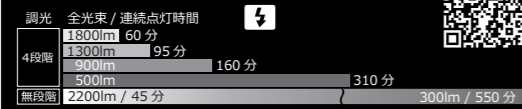

SYSTEM01-3
PREMIUM COLOR

セット価格 ¥74,800 (税込)
照射角度: 100° 集光レンズ使用時 60°
電源: 充電式リチウムイオンバッテリー
耐水深: 100M IPX8 (JIS 保護等級 8)
大きさ: 最大径 Φ64.2mm×123.5mm
重量: 陸上 420g / 水中 170g