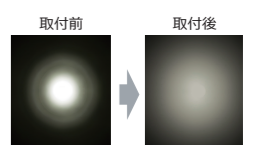

01-3/02-2-PC/SNC
01/02-SB

光に反応しやすい生物を照らす場合に有効な光学フィルター。軽量、薄型仕様。フィルターの連結はできません。

拡散レンズ
CL60-49M
¥6,600 (税込)

01/02-SB

照射角を最大80°に拡散します。
※SYSTEM 01/02、PC、SNCには集光レンズとして同梱されています。SYSTEM 01/02-SBとの組み合わせでは拡散レンズとして機能します。