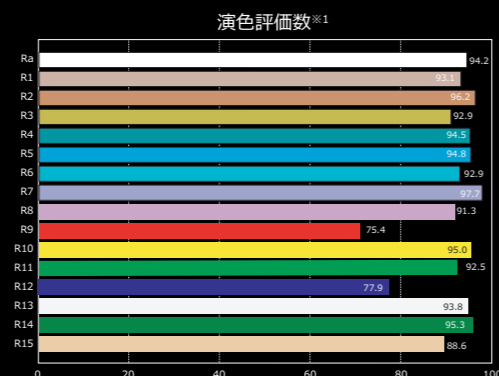

「より自然に」 スーパーナチュラルカラー 5000K 超高演色 Ra95

© Yasuaki Kagii

NEW SYSTEM01-3
SUPER-NATURAL COLOR

「スーパーナチュラルカラー」は、現行のスタンダードカラー(昼白色、色温度5000ケルビン、演色性Ra80)に対して、これまで困難だった昼白色の光色帯の超高演色化(Ra95)を実現した新光源です。これによって、2015年に発売したプレミアムカラー(白色、色温度4200ケルビン、演色性Ra95)に加え白色、昼白色の2種類の光色に対して最高レベルの色彩再現性を実現しました。

© Yasuaki Kagii

晴天+昼間の自然光で、海の色と協調する。
フラッシュ光との親和性が高い。

※1 演色評価数とは15色の試験色とその照射光の下でどのように見えるかを表す指数です。数値が100の場合が最良の状態です。

モジュール構造

SYSYSTEMシリーズは光源(ライトモジュール)と電源(バッテリーモジュール)をモジュール化。RGBLUEオリジナルのパヨネット構造により簡単な操作で着脱できます。バッテリーモジュールを複数用意したり、4種類のライトモジュール、2種類のバッテリーモジュールを相互に接続する事も可能です。ライトモジュールとバッテリーモジュールはそれぞれ、IPX6(*)相当の防水構造を持ち、さらにその電気接点を腐食から守る保護回路を搭載することで、万が一のトラブルによる故障も防ぎます。