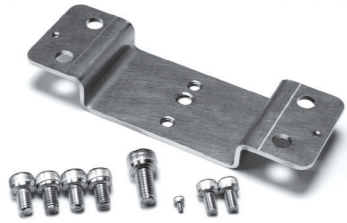

NEW

ダブルマウントベース 2
RGB-DMB2
¥6,600 (税込)

フロートジャケットを取り付けた状態で、SYSTEMシリーズ水中ライト2台をマウントするベースパーツ。付属のボルトを使用することにより各メーカーのストロポとライトの併用も可能です。三脚ねじ穴付き。