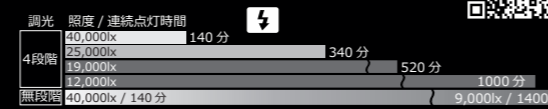

SYSTEM02
SPOT BEAM

セット価格 ¥78,100 (税込)
照射角度: 5° (ビームアタッチメントあり)
: 17° (ビームアタッチメントなし)
電源: 充電式リチウムイオンバッテリー
耐水深: 100M IPX8 (JIS 保護等級 8)
大きさ: 最大径 Φ68mm×162mm
重量: 陸上 670g / 水中 220g