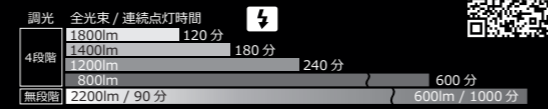

SYSTEM02-2
PREMIUM COLOR

セット価格 ¥88,000 (税込)
照射角度: 100° 集光レンズ使用時 60°
電源: 充電式リチウムイオンバッテリー
耐水深: 100M IPX8 (JIS 保護等級 8)
大きさ: 最大径 Φ68mm×135mm
重量: 陸上 565g / 水中 205g

LM4.2K1100G
ツインライト
プレミアムカラー
全光束 2200lm (2灯)
色温度 4200K
演色性 Ra95
¥64,900 (税込)

SYSTEM03
PREMIUM COLOR

セット価格 ¥101,200 (税込)
照射角度: 100°
電源: 充電式リチウムイオンバッテリー
耐水深: 100M IPX8 (JIS 保護等級 8)
大きさ: 最大径 Φ64.2mm×150mm
重量: 陸上 570g / 水中 240g

SYSTEM03L
PREMIUM COLOR

セット価格 ¥114,400 (税込)
照射角度: 100°
電源: 充電式リチウムイオンバッテリー
耐水深: 100M IPX8 (JIS 保護等級 8)
大きさ: 最大径 Φ68mm×150mm
重量: 陸上 750g / 水中 260g