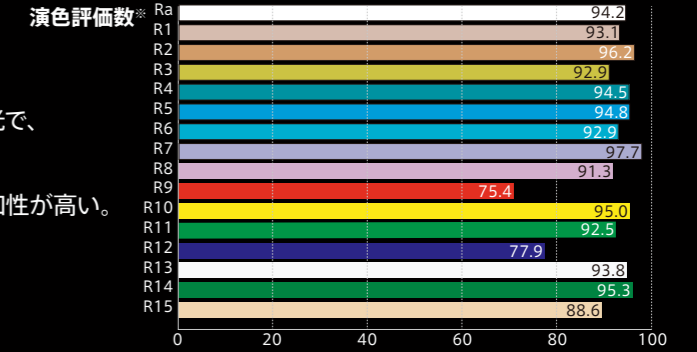

2種類の超高演色光源『スーパーナチュラルカラー』と『プレミアムカラー』

“より自然に” スーパーナチュラルカラー 5000K 超高演色 Ra95

「スーパーナチュラルカラー」は、これまで困難だった昼白色の光色帯の超高演色化(Ra95)を実現した新光源です。これによって、プレミアムカラー(白色/色温度4200ケルビン/演色性Ra95)に加え白色、昼白色の2種類の光色に対して最高レベルの色彩再現性を実現しました。

晴天+昼間の自然光で、
海の色と協調する。
フラッシュ光との親和性が高い。

“より鮮やかに” プレミアムカラー 4200K 超高演色 Ra95

Ra95の超高演色性に加え、色をより鮮やかに引き出すためのチューニングがされた色温度4200Kの「プレミアムカラー」。色づくりを最優先(最大光量は2200ルーメン)とし、これまでのLEDの概念をはるかに超えた鮮やかな光源は、特にマクロでの生物の観察や撮影に威力を発揮します。

5000Kよりも少し暖かい光色。
照らしたものが
より鮮やかに強調される。

※演色評価数とは15色の試験色とその照射光の下でどのように見えるかを表す指数です。数値が100の場合が最良の状態です。

安定した光量の持続

RGBLue独自のパワーマネージメントシステムにより一定の光量が持続します。ニッケル水素電池やアルカリ単三電池を使用した一般的な水中ライトのような時間経過と比例した光量の低下はありません。

ワンタッチで接続が可能なモジュレーションシステム

SYSTEM:reシリーズは光源(ライトモジュール)と電源(バッテリーモジュール)をモジュール化。RGBLueオリジナルのパコネット構造により簡単な操作で着脱できます。バッテリーモジュールを複数用意したり、7種類のライトモジュール、2種類のバッテリーモジュールを相互に接続することも可能です。ライトモジュールとバッテリーモジュールはそれぞれ、IPX6*相当の防水構造を持ち、さらにその電気接点を腐食から守る保護回路を搭載することで、万が一のトラブルによる故障も防ぎます。

*IPX6とは「あらゆる方向からの強い噴流水による有害な影響がない」とされる耐水性の規格です。 ※水中での接続・取外しはできません。