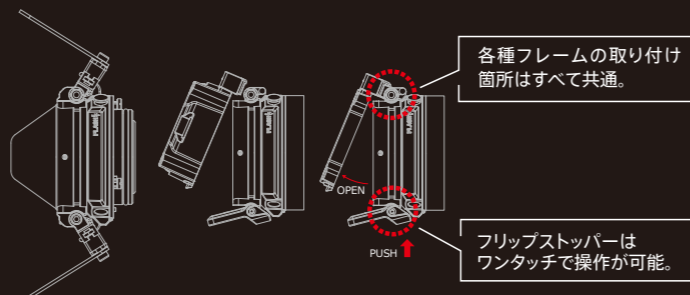

フリップ式による各種光学アクセサリがワンタッチで切り替え可能です。アクセサリの紛失を予防します。

※01/02:re 専用です。スポットビームにはご使用いただけません。

光学フィルター用アクセサリ

NEW
フリップアダプター 2 フレーム (re)
RGB-FA02
01/02:re | SNC/PC
¥4,950 (税込)

別売りの光学フィルター(レッド、ブルー、ピンク)を取り付けて使用するためのフレームです。フリップ集光レンズ(re)などに重ねて使用できる二枚重ね用スペーサーが付属しています。

NEW
対応光学フィルター
レッドフィルター (単品) (re)
RGB-RF01
ブルーフィルター (単品) (re)
RGB-BF01
ピンクフィルター (単品) (re)
RGB-PF01
01/02:re | SNC/PC
各¥880 (税込)

光に反応しやすい生物を照らす場合に有効な光学フィルター。フリップアダプター2フレーム (re) と組み合わせて使用します。

NEW
バンドア(re)
RGB-BD01
01/02:re | SNC/PC
¥5,940 (税込)

4枚の可動式羽根により照射角を調整したり、配光の一部をカットすることで浮遊物の写り込みを軽減し、被写体をよりクリアに映し出します。

スクリューマウント 光学アクセサリ

NEW
フリップアダプター
RGB-FA01
01/02:re | SNC/PC
01/02:re-SB
¥9,350 (税込)

ビームアタッチメント、各種フィルター、拡散レンズ、スヌートキット等が瞬時に交換可能になるフリップ式アダプター。

NEW
集光レンズ2(00/re)
CL60-49M2
01/02:re | SNC/PC
01/02:re-SB
¥6,600 (税込)

照射範囲を100°から60°に絞ることで、より照度を上げることができるレンズ。光学レンズと拡散レイヤーの二重構造により、配光はフラットかつ色ムラもありません。フィルター類との組み合わせが可能でレンズどうしの組み合わせはできません。
※01/02:re-SBでは拡散レンズとして機能します。照射角を最大80°に拡散します。

NEW
レッドフィルター02
RF02-49M
01/02:re | SNC/PC
01/02:re-SB
¥3,300 (税込)

光に反応しやすい生物を照らす場合に有効な光学フィルター。軽量、薄型仕様。フィルターの連結はできません。
※商品の仕様は予告なく変更する場合があります。

NEW
フリップ集光レンズ(re)
RGB-FCL01
01/02:re | SNC/PC
¥5,940 (税込)

照射範囲を100°から60°に絞ることで、より照度を上げることができます。光学レンズと拡散レイヤーの二重構造により、配光はフラットかつ色ムラもありません。フリップ構造により水中での切り替えがワンタッチで可能。ライトモジュールに直接ボルトで固定。
※集光レンズは取り外すことはできません。

NEW
スヌートキット2 (re)
RGB-SN02
01/02:re | SNC/PC
¥8,800 (税込)

被写体をピンポイントで照らし、背景を暗くしたい場合に使用します。部品の組み合わせにより、3種類のスポット光が演出できます。集光レンズが組み込まれたフリップ構造。水中での切り替えがワンタッチで可能。ライトモジュールに直接ボルトで固定。

NEW
サーチライトアダプター2(re)
RGB-SA02
01/02:re | SNC/PC
¥5,940 (税込)

専用光学レンズを使用し照射範囲を100°から30°に絞り、より遠くを照射します。フリップ構造により水中での切り替えがワンタッチで可能。ライトモジュールに直接ボルトで固定。

NEW
スヌートエクステンションΦ4mm
RGB-SNEX1
01/02:re | SNC/PC
¥1,650 (税込)

スヌートキットRGB-SN02の追加パーツ。スヌートキットRGB-SN02の先端に取り付けることでスポットの大きさをさらに小さくすることができます。

NEW
ダイレクトカラビナ (re)
RGB-DC1
01/02:re | SNC/PC
01/02:re-TWIN | SNC/PC
01/02:re-SB
¥3,960 (税込)

SYSTEM01/02:reをハンドグリップなしの手持ちで使用の際に便利なアクセサリです。ライトをBCのリング等に直接懸架することが可能となります。市販のカラビナを経由する必要がないため、ライトを持った状態で安定したフッキングが可能となります。また、経路するパーツ(カラビナ、リング等)によるライトのふらつきが低減され、エントリー、エキジット時のストレスを軽減します。
※本製品はSYSTEM01/02:re専用です。従来モデルのSYSTEM01/02シリーズには対応しません。
※フロートジャケットS2 / L2 と組み合わせて使用はできません。

NEW
GoPro アダプター 2 (re)
RGB-GA02
01/02:re | SNC/PC
01/02:re-TWIN | SNC/PC
01/02:re-SB
¥3,300 (税込)

ライトに直接 GoPro を取り付けるためのアダプターです。ライトモジュールのアクセサリ固定ネジ穴に直接取り付けます。固定位置は4か所から選択可能です。ハンドグリップとの併用で、コンパクトな撮影キットが可能です。
※ライトモジュールへの取り付けには六角レンチ(二面幅:2.5mm)が必要です。

NEW
ハンドグリップ03 (00/re)
RGB-HG03
01/02:re | SNC/PC
01/02:re-TWIN | SNC/PC
01/02:re-SB
¥3,300 (税込)

BCなどに直接取り付けられるカラビナ機構付きのハンドグリップタイプ。カラビナ部、ワイヤーゲートの形状を見直し操作性が向上しました。

NEW
ダイレクトフック2 (re)
RGB-DH02
01/02:re | SNC/PC
01/02:re-SB
¥1,980 (税込)

水中ライト用吊り下げフックです。ハンドグリップを使用しないで手持ちで使用する場合に使用します。カラビナなどを介してBCなどにコンパクトな状態で吊り下げられます。BM3521S、BM6721Lのアクセサリ固定プレートと交換して取り付けます。※BM3521S、BM6721Lへの取り付けには六角レンチ(二面幅:2mm)が必要です。