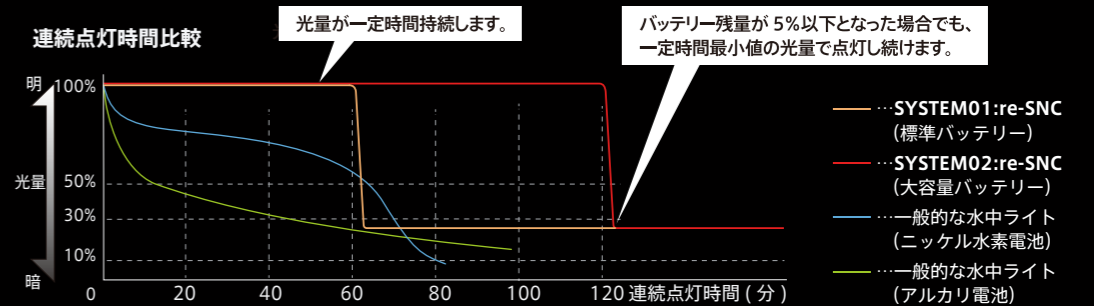

### “より鮮やかに” プレミアムカラー 4200K 超高演色 Ra95

Ra95の超高演色性に加え、色をより鮮やかに引き出すためのチューニングがされた色温度4200Kの「プレミアムカラー」。色づくりを最優先(最大光量は2200ルーメン)とし、これまでのLEDの概念をはるかに超えた鮮やかな光源は、特にマクロでの生物の観察や撮影に威力を発揮します。

5000Kよりも少し暖かい光色。  
照らしたものが  
より鮮やかに強調される。

© Jun Shimizu

※演色評価数とは15色の試験色とその照射光の下でどのように見えるかを表す指数です。数値が100の場合が最良の状態です。

### 安定した光量の持続

RGBLue独自のパワーマネージメントシステムにより一定の光量が持続します。ニッケル水素電池やアルカリ単三電池を使用した一般的な水中ライトのような時間経過と比例した光量の低下はありません。