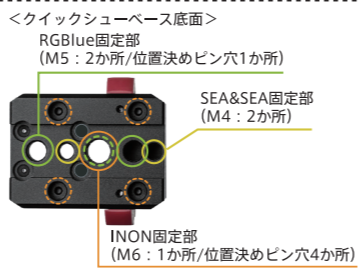

クイックシュー システム

詳しくはこちらへ ▶

『クイックシューベース(1種)』『クイックシューアダプター(6種)』『クイックシューベースマウント(2種)』を組み合わせて使用することにより、定番水中撮影機材メーカーのストロボやライト、ウェアラブルカメラ等を各種アダプター、アーム等から瞬時に着脱することが可能になるシステム製品です。ライトやストロボのバッテリー交換や収納時、スピードを要求される機材のセッティング変更等で効果を発揮します。

RGBLue	DiveExtreme	SEA&SEA	INON	GoPro	OLYMPUS	カメラ等
 SYSTEMシリーズ 全モデル対応 クイックシュー アダプター-RGB1 QSA-RGB1 ¥2,200(税込)	 DL1001 INON LE330h LE600h-S LE600h-W クイックシュー アダプター-DE1 QSA-DE1 ¥2,750(税込)	 YS-D1 YS-D2 YS-D3 D3 MKIII LIGHTNING クイックシュー アダプター-SS1 QSA-SS1 ¥2,090(税込)	 D-2000 S-2000 Z-330 Z-240 D-200 クイックシュー アダプター-IN1 QSA-IN1 ¥2,090(税込)	 GoProシリーズ クイックシュー アダプター-GP1 QSA-GP1 ¥2,200(税込)	 UFL-3 SEA&SEA YS-01 YS-03 ※YS-01/03 SOLISは 使用できません。 FIXLIGHT FIX NEO FIX NEO mini シリーズ クイックシュー アダプター-YS1 QSA-YS1 ¥2,200(税込)	三脚ネジ穴付撮影器材 ・カメラ ・ウェアラブルカメラ ・水中ハウジング(小型) ・ストロボ ・ライト 自由雲台 RGB-PH1 ¥4,180(税込) クイックシュー アダプター-IN1 QSA-IN1 ¥2,090(税込)

クイックシューアダプターにはクイックシューアダプターカバー-QSA-CV1が付属します。

クイックシューベース取付例

クイックシューベース
MQSB-01

YSアダプターセット
YSAN-01

RGBLueを始め定番メーカーのアクセサリに対応

RGBLue	GoPro	SEA&SEA	INON	三脚等
 ボールアダプター RGB-BA01 ¥3,300(税込) YSアダプター セット YSAN-01	 クイックシュー ベースマウント GP1 QSBM-GP1 ¥2,200(税込)	 YSアダプター ボールアダプター	 Zアダプター-MV Zジョイント Zアダプター-II	 クイックシュー ベースマウント TR1 QSBM-TR1 ¥2,090(税込)
RGBLue 規格アクセサリ等	GoPro 規格アクセサリ等	SEA & SEA 規格アクセサリ等	イノン規格アクセサリ等	カメラ三脚等

※GoPro®は、米国その他の国々で登録されたWoodman Labs, Inc.の登録商標です。

株式会社 エーオーアイ・ジャパン

〒221-0056 神奈川県横浜市神奈川区金港町2-1 パークタワー横濱ポートサイド 2F

電話番号 045-441-0124【RGBLueストア】 045-441-0125【本社】

Eメールアドレス shop@aoi-jp.biz【RGBLueストア専用】

サイトURL <https://rgblue.jp>