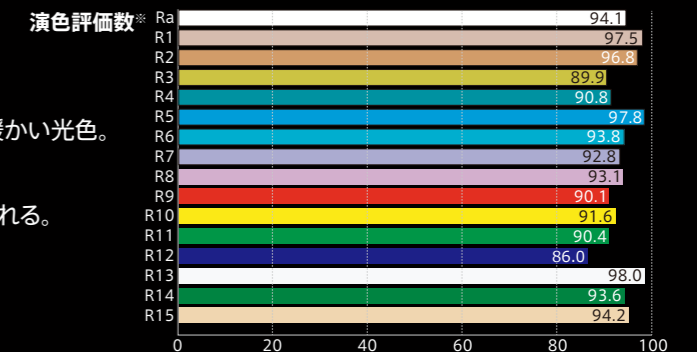

### “より自然に” スーパーナチュラルカラー 5000K 超高演色 Ra95

「スーパーナチュラルカラー」は、これまで困難だった昼白色の光色帯の超高演色化(Ra95)を実現した新光源です。これによって、プレミアムカラー(白色/色温度4200ケルビン/演色性Ra95)に加え白色、昼白色の2種類の光色に対して最高レベルの色彩再現性を実現しました。

晴天+昼間の自然光で、  
海の色と協調する。  
フラッシュ光との親和性が高い。

### “より鮮やかに” プレミアムカラー 4200K 超高演色 Ra95

Ra95の超高演色性に加え、色をより鮮やかに引き出すためのチューニングがされた色温度4200Kの「プレミアムカラー」。色づくりを最優先(最大光量は2200ルーメン)とし、これまでのLEDの概念をはるかに超えた鮮やかな光源は、特にマクロでの生物の観察や撮影に威力を発揮します。

5000Kよりも少し暖かい光色。  
照らしたものが  
より鮮やかに強調される。

© Jun Shimizu

※演色評価数とは15色の試験色とその照射光の下でどのように見えるかを表す指数です。数値が100の場合が最良の状態です。