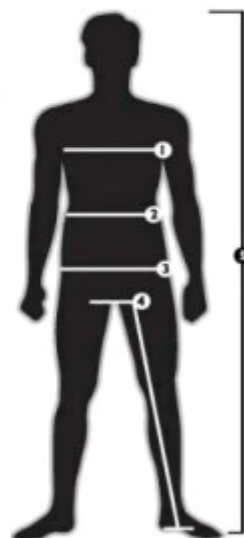

EUROPE TALL		C144	C146	C148	C150	C152	C154	C156	C158	C160	C162	C164
4 INSIDE LEG LENGTH	Cm	83	85	86	87	88	89	90	91	92	93	93
	Inches	32.5	33.5	34	34	34.5	35	35	35.5	36	36.5	36.5
5 BODY HEIGHT	Cm	189-175	175-181	181-187	181-187	187-193	187-193	193-199	193-199	193-199	193-199	193-199
	Inches	66-68.5	68.5-71	71-73.5	71-73.5	73.5-76.5	73.5-76.5	76.5-78	76.5-78	76.5-78	76.5-78	76.5-78

EUROPE SMALL		D96	D100	D104	D108	D112	D116	D120
2 WAIST	Cm	80	84	88	92	96	100	104
	Inches	31.5	33	34.5	36	37.5	39	40.5
3 HIPS	Cm	104	108	112	116	120	124	128
	Inches	41	42.5	44	45.5	47	48.5	50
4 INSIDE LEG LENGTH	Cm	76	77	78	79	80	81	82
	Inches	30	30	30.5	31	31.5	32	32.5

HATS	S	M	L	XL	2XL
EUROPE	55/56	57/58	59/60	61/62	63/64
UK	6 3/4 - 6 7/8	7 - 7 1/8	7 1/4 - 7 3/8	7 1/2 - 7 1/8	7 3/4 - 7 7/8
US	7	7 1/8 - 7 1/4	7 3/8 - 7 1/2	7 5/8 - 7 3/4	7 7/8 - 8

SOCKS						
EUROPE	37/39	40/42	43/45	46/48		
UK	4 - 6	6 1/2 - 8 1/2	9 - 10 1/2	11 - 12 1/2		
US	5 - 6 1/2	7 - 8 1/2	9 - 11 1/2	12 - 13		

JUNIOR						
EUROPE	104	118	128	140	152	164
AGE	4	6	8	10	12	14

GLOVES				
SIZES	7	8	9	10